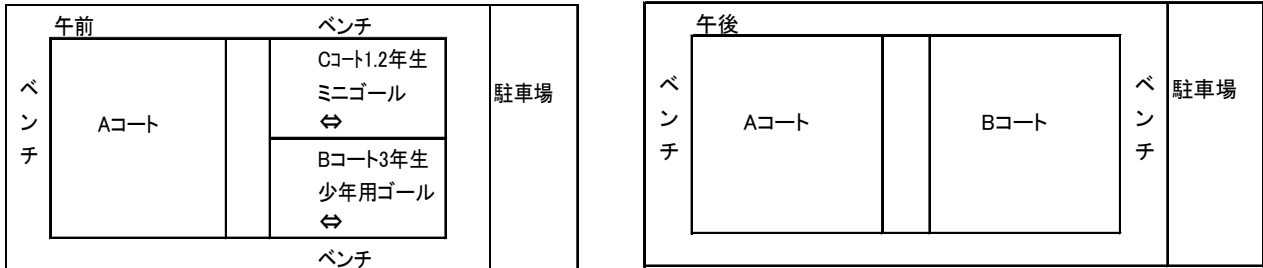

# 11/7 元浜交流戦

日時 11/7 (土) 8:20~17:00 (7:00からグラウンド使用できます)  
 会場 元浜サッカー場  
 試合形式 8人制 15分-5分-15分 (相互審判)  
 その他 小雨決行

**グラウンド内は水またはお茶のみ飲水可です。**  
**スポーツドリンク等はグラウンドの外で飲水して下さい。**  
 応援する保護者は、感染防止対策を実施して下さい。  
 体調の悪い選手・保護者は参加を見合わせて下さい。  
 ランニングタイムで実施します。