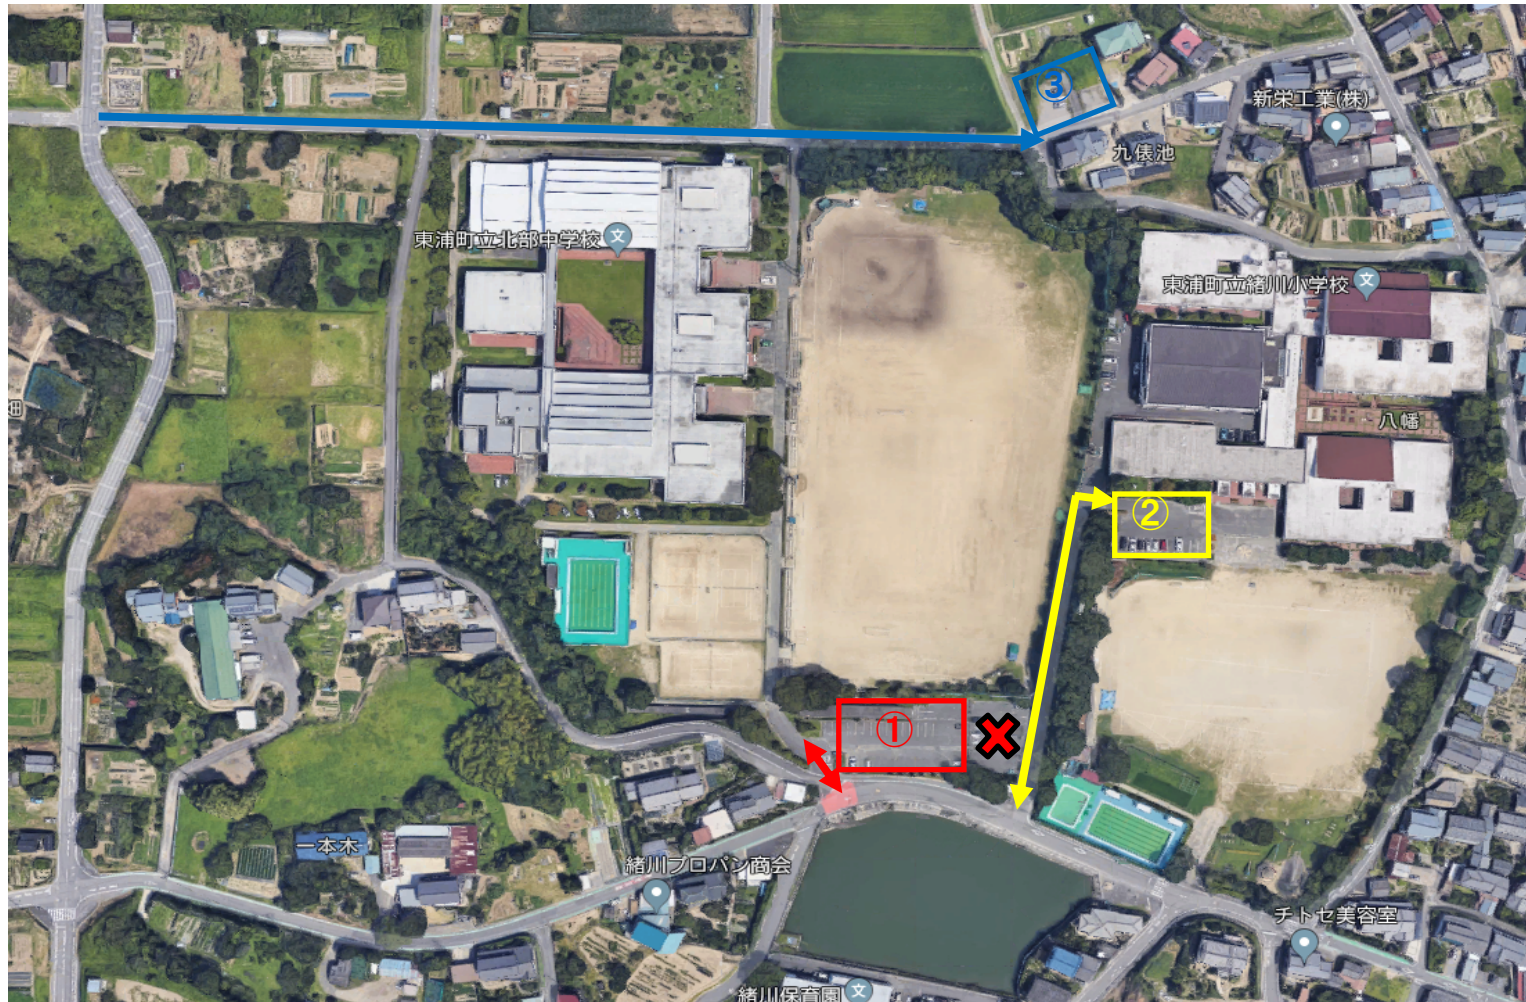

指定駐車場案内図

① 北部中学校駐車場(駐車券・赤色)

② 緒川小学校駐車場(駐車券・黄色)

③ 緒川小学校第二駐車場(駐車券・青色)

※ 赤色と黄色は入口を間違わないようにお願いします。

各色の矢印から入ってください。