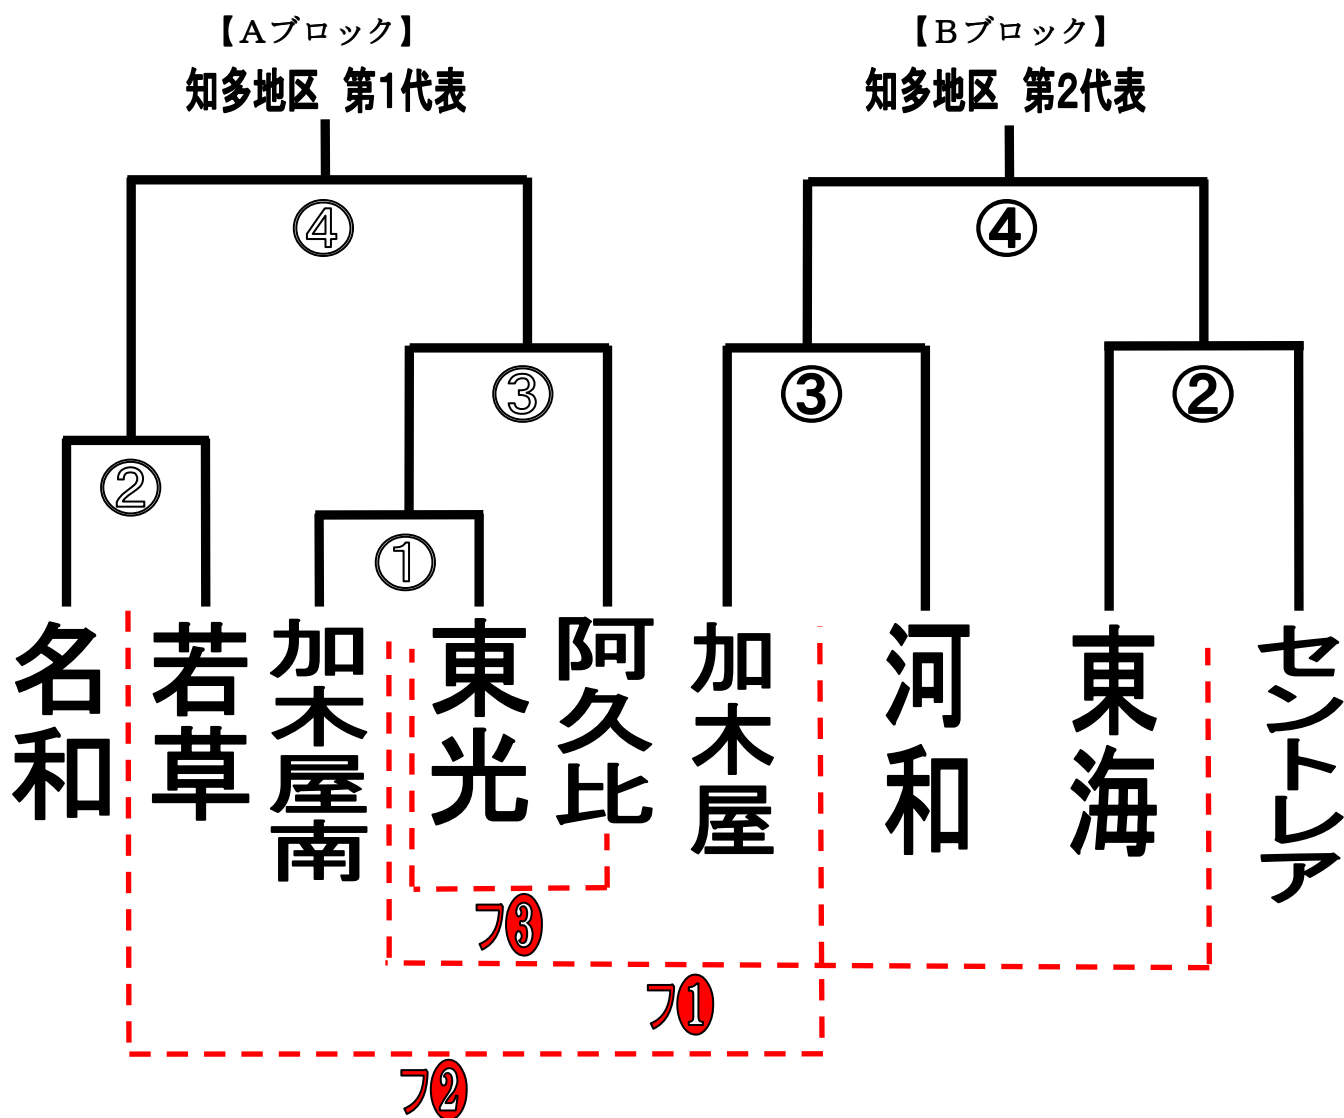

令和元年度愛知県スポーツ少年団サッカー交流大会知多地区大会

1 試合方法

- ・試合時間は、全試合、15分-5分-15分とする。
- ・同点の場合は、PK戦とし、各チーム3人ずつ行う。3人終了した時点で勝敗が決しない場合は、サドンデスとする。
- ・【Aブロック】及び【Bブロック】での優勝チームが県大会出場権を獲得する。

2 トーナメント表

※「フ①～③」については、フレンドリーマッチを「Cコート」にて行う。
「3 スケジュール」を参照。

3 スケジュール

【本トーナメント】

	Aコート		Bコート	
	試合	審判	試合	審判
第1試合① 9:30～	加木屋南 － 東光	主審 名和 補助審 東海		
第2試合② 10:30～	名和 － 若草	主審 ①敗者 補助審 ①勝者	東海 － セントレア	主審 加木屋 補助審 加木屋南
第3試合③ 11:30～	① 勝者 － 阿久比	主審 ②敗者 補助審 ②勝者	加木屋 － 河和	主審 ①敗者 補助審 ①勝者
休憩（トレーニングマッチ可） ※約30分間				
第4試合④ 代表決定戦 13:00～	②勝者 － ③勝者	主審 ③敗者 補助審 東海市	②勝者 － ③勝者	主審 ②敗者 補助審 ③敗者
第4試合 終了後	表彰式（代表チームのみ） ※本部前			

【フレンドリーマッチ】

	Cコート	
	試合	審判
第1試合 フ① 11:00～	A①敗者 VS B②敗者	両チームで要調整
第2試合 フ② 12:00～	A②敗者 VS B③敗者	
第3試合 フ③ 13:00～	A①敗者 VS 阿久比 ※阿久比が A③で負けた場合	