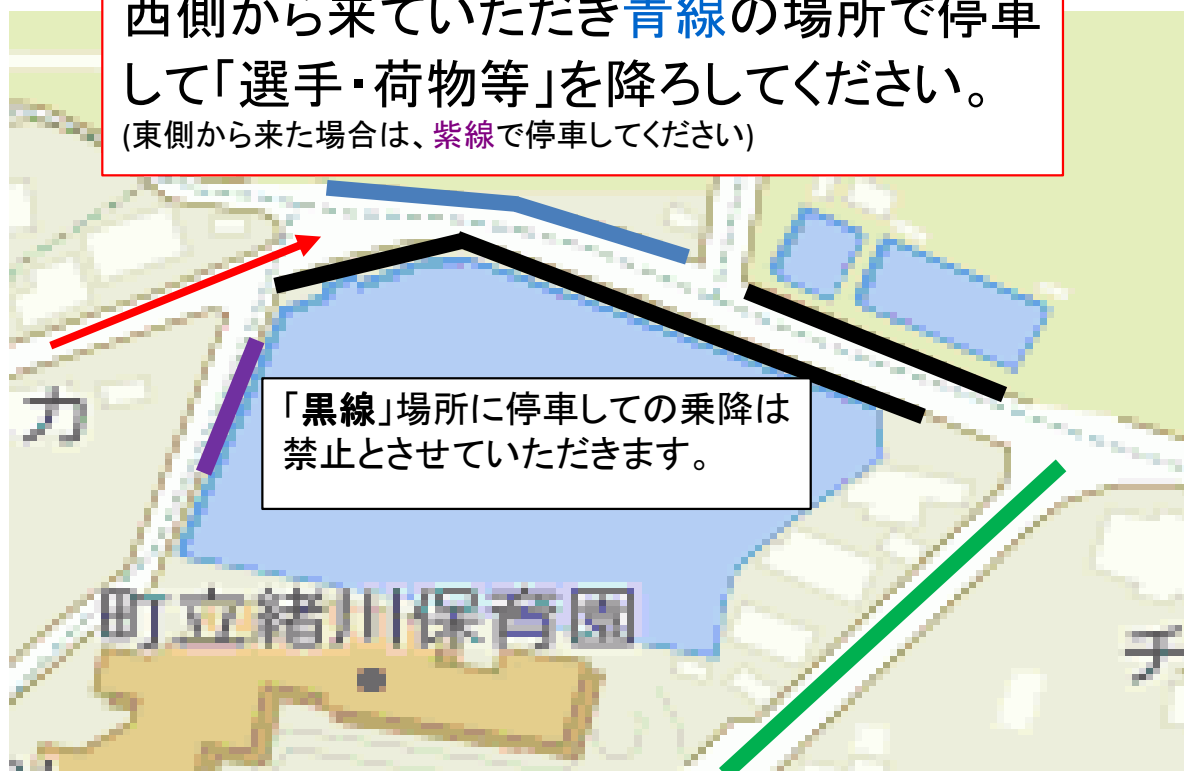

## 試合会場前の乗降についてのお願い

西側から来ていただき**青線**の場所で停車して「選手・荷物等」を降ろしてください。  
(東側から来た場合は、**紫線**で停車してください)

駐車場係を配置しています。指示に従ってください。  
各チームのご協力をお願いします。