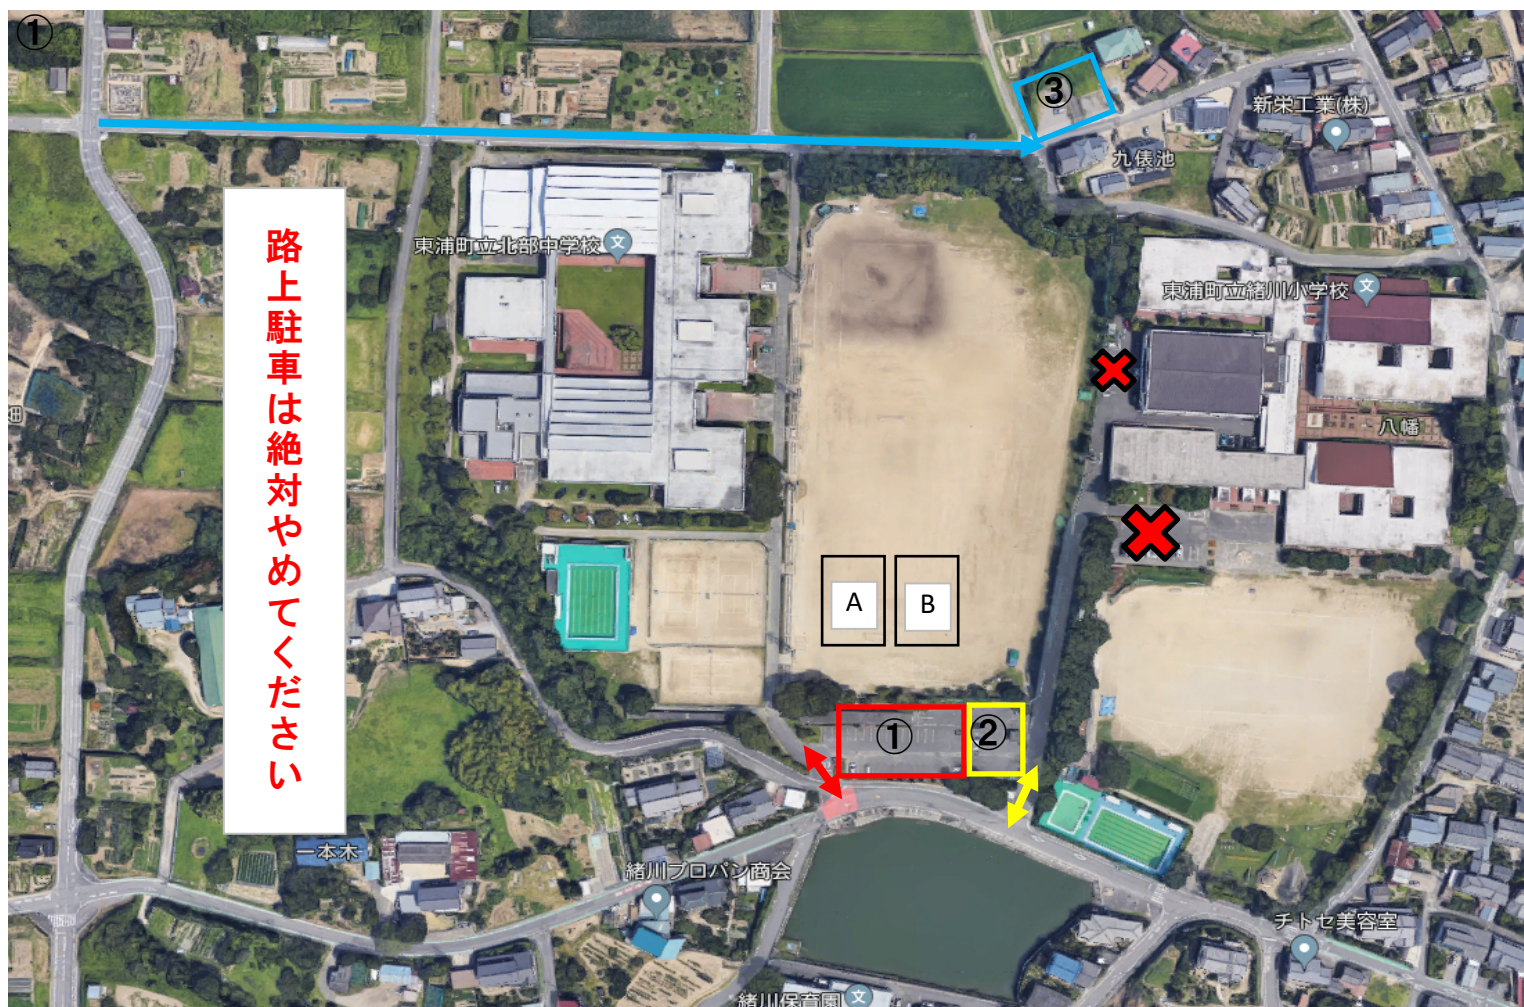

駐車場案内図

- ① 北部中学校駐車場 (37台)
- ③ 緒川小学校第二駐車場 (20台)

② 緒川保育園駐車場・・・9時30分から駐車可能

❌ 駐車禁止 (少年野球・体育館使用者用)