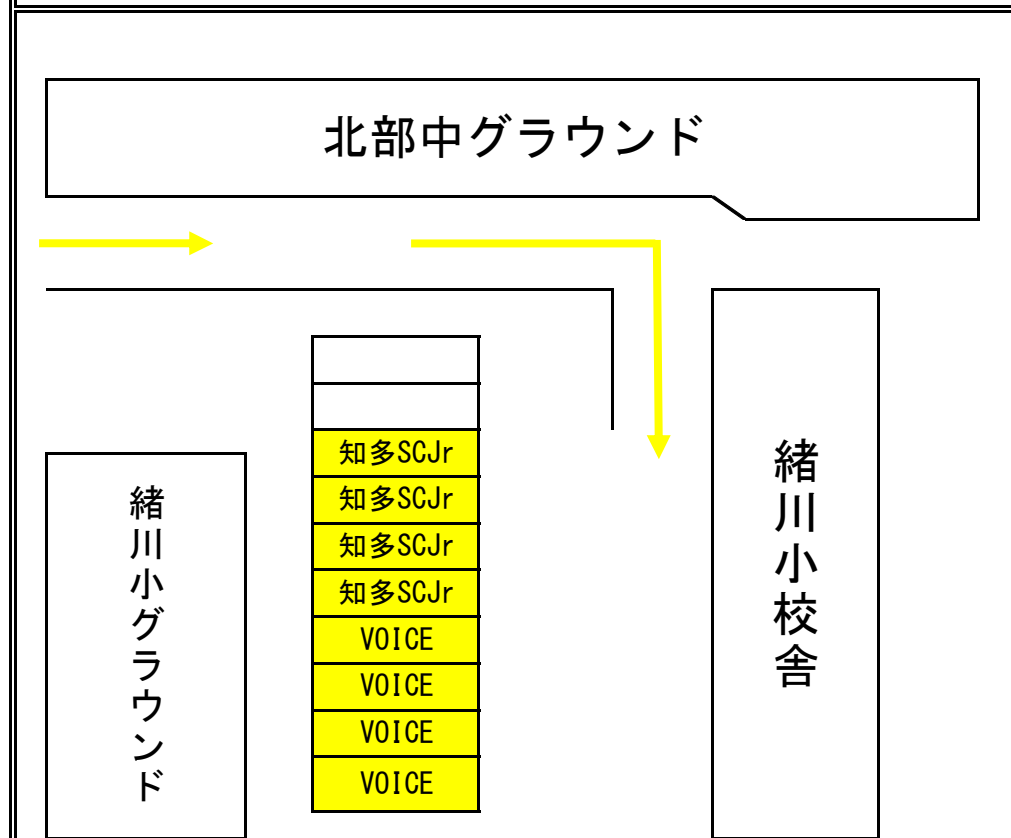

①北部中学校・②緒川小学校指定駐車場案内

駐車券を外から見える所へ提示してください。

■ の駐車券は赤矢印の入口から。

■ の駐車券は黄矢印の入口から。

③ 緒川小学校第二指定駐車場案内

の駐車券