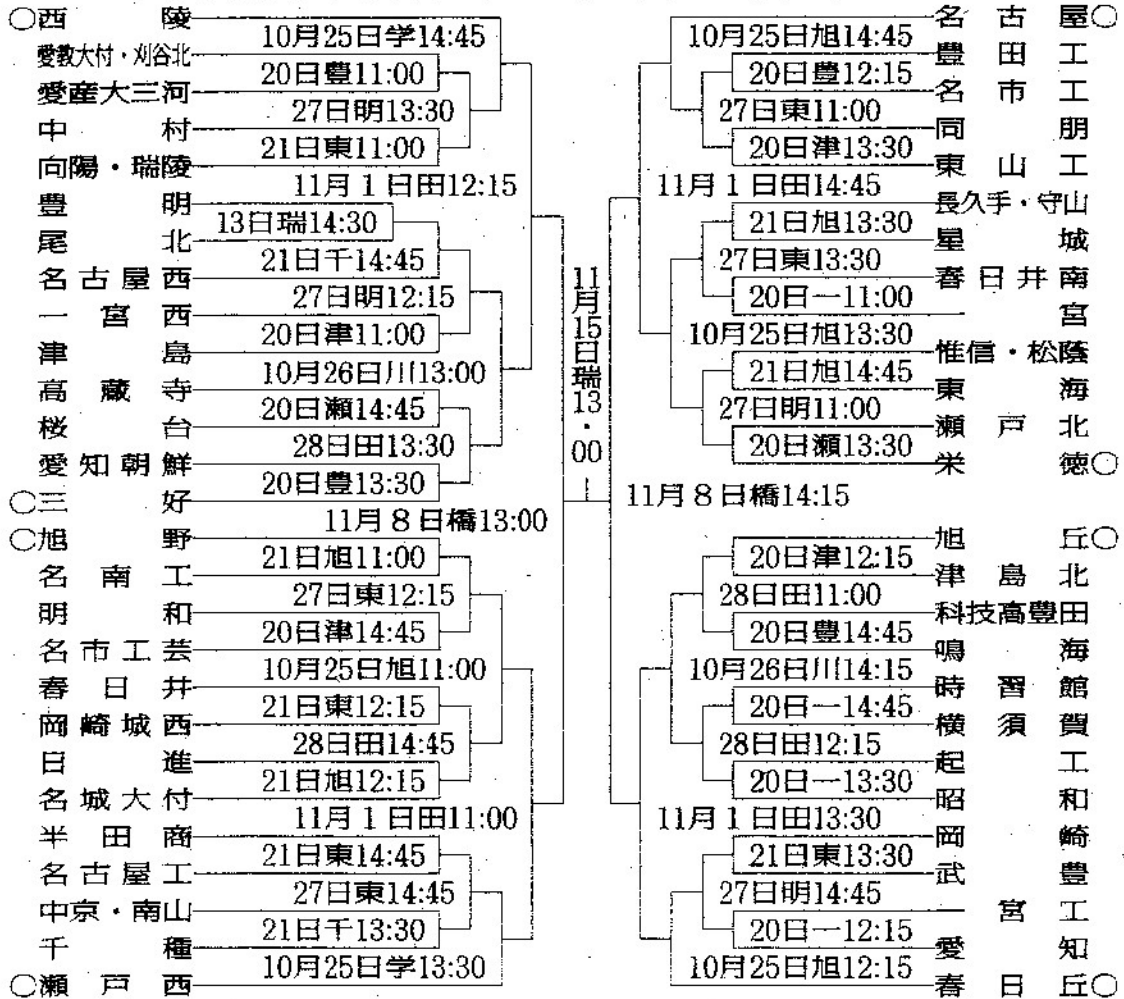

◇第88回全国高校ラグビー大会県大会組み合わせ◇

〈会場〉

瑞—瑞穂運動公園ラグビー場
 一—一宮工高
 津—津島北高
 瀬—瀬戸西高
 学—名古屋学院大

▽豊—豊田工高
 明—明高
 東—東山工高
 千—千種高
 旭—旭野高
 橋—豊橋市民球技場
 田—豊田市運動公園球技場

▽川—豊川高。
 ※チーム名の○はシールド校。
 ※時間は24時表記。