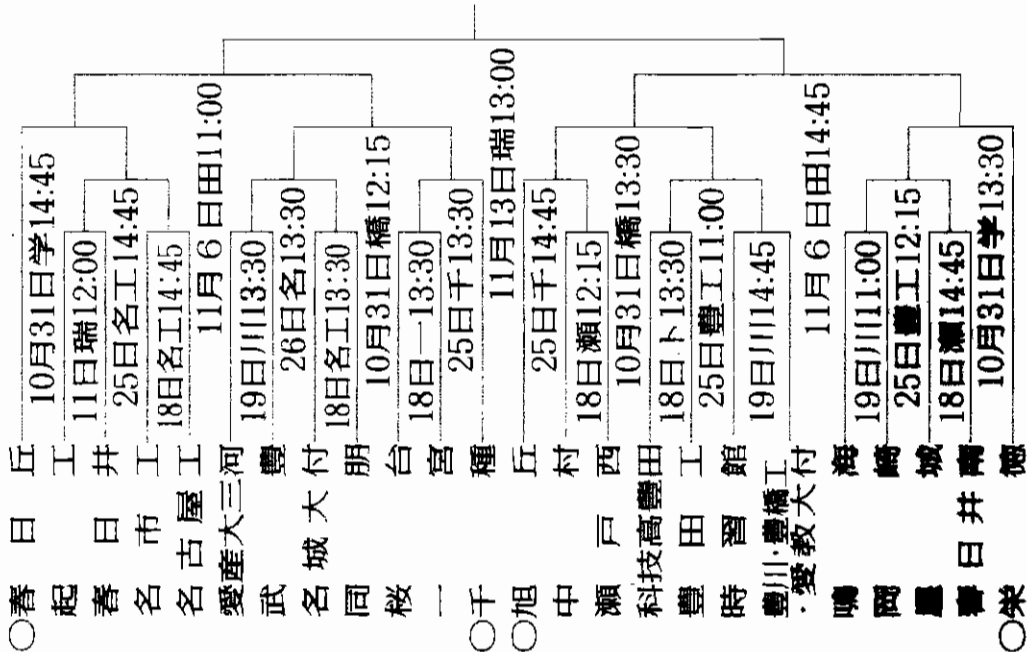

瑞北瑞穂公園ラグビー場▽工北二宮工高▽工北二宮高▽川北豊川高▽光北光明寺公園球技場▽瀬北瀬戸西高▽ト北トヨタスポーツセンター▽名北名城大付高▽宇北名古屋学院大▽橋北豊橋市民球技場▽田北豊田運動公園球技場▽名北名古屋工高▽千北千種高▽豊北豊田工高▽東北東山工高

※手記の時間は24時間表記
※手記の時間は24時間表記

《第2地区》

《第1地区》

◇第90回全国高校ラグビー県大会組み合わせ◇