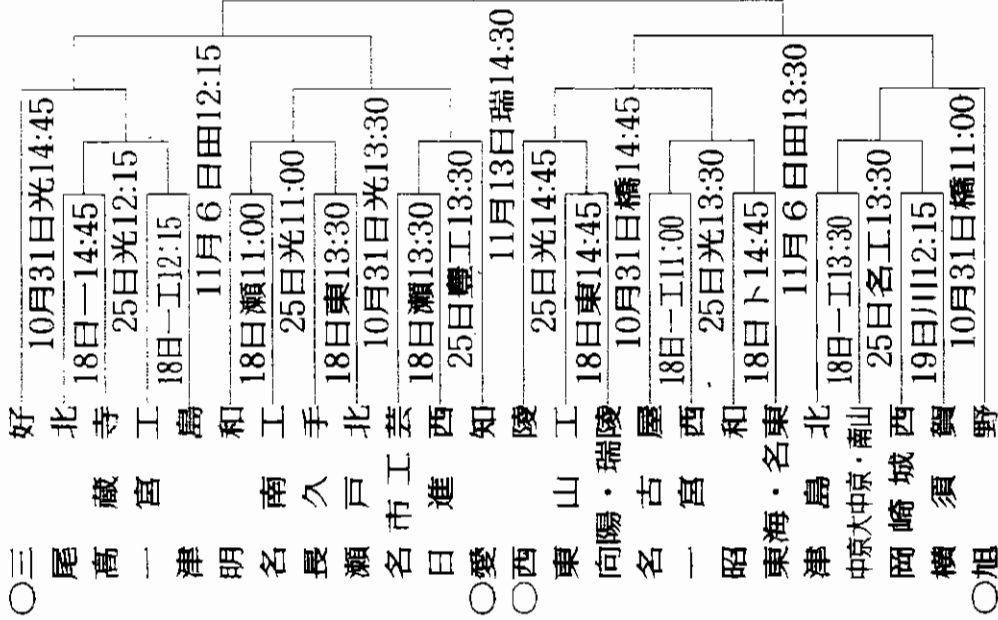

瑞北瑞穂公園ラグビー場▽工北二宮工高▽工北二宮高▽川北豊川高▽光北光明寺公園球技場▽瀬北瀬戸西高▽ト北トヨタスポーツセンター▽名北名城大付高▽宇北名古屋学院大▽橋北豊橋市民球技場▽田北豊田運動公園球技場▽名北名古屋工高▽千北千種高▽豊北豊田工高▽東北東山工高

※手記の時間は24時間表記
※手記の時間は24時間表記

《第2地区》

《第1地区》

◇第90回全国高校ラグビー県大会組み合わせ◇