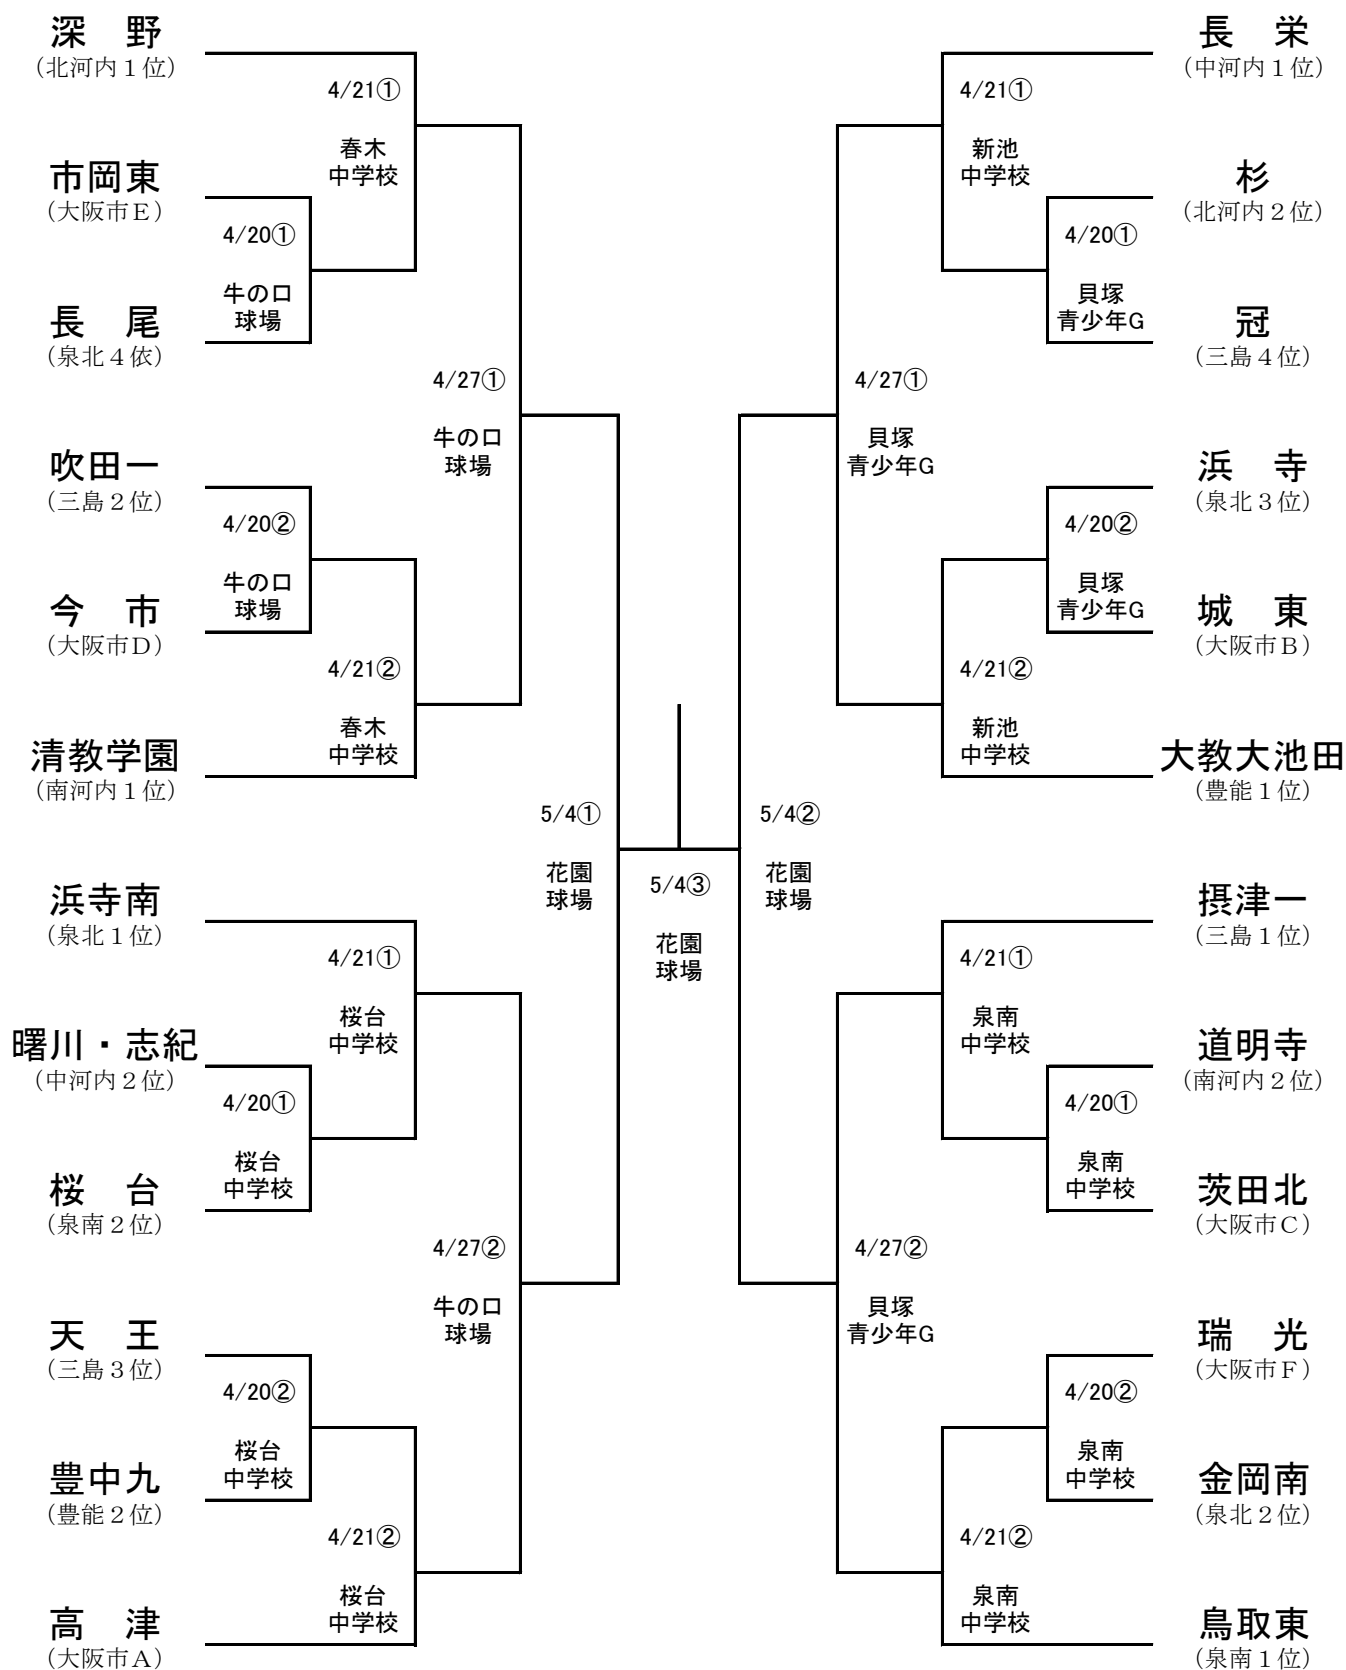

# 令和6年度 大阪中学校春季軟式野球大会

1, 2 回戦 試合開始予定時間 ① 8 : 30 ~ ② 10 : 30 ~

準々決勝以降 試合開始予定時間 ① 9 : 00 ~ ② 11 : 00 ~ ③ 14 : 00 ~