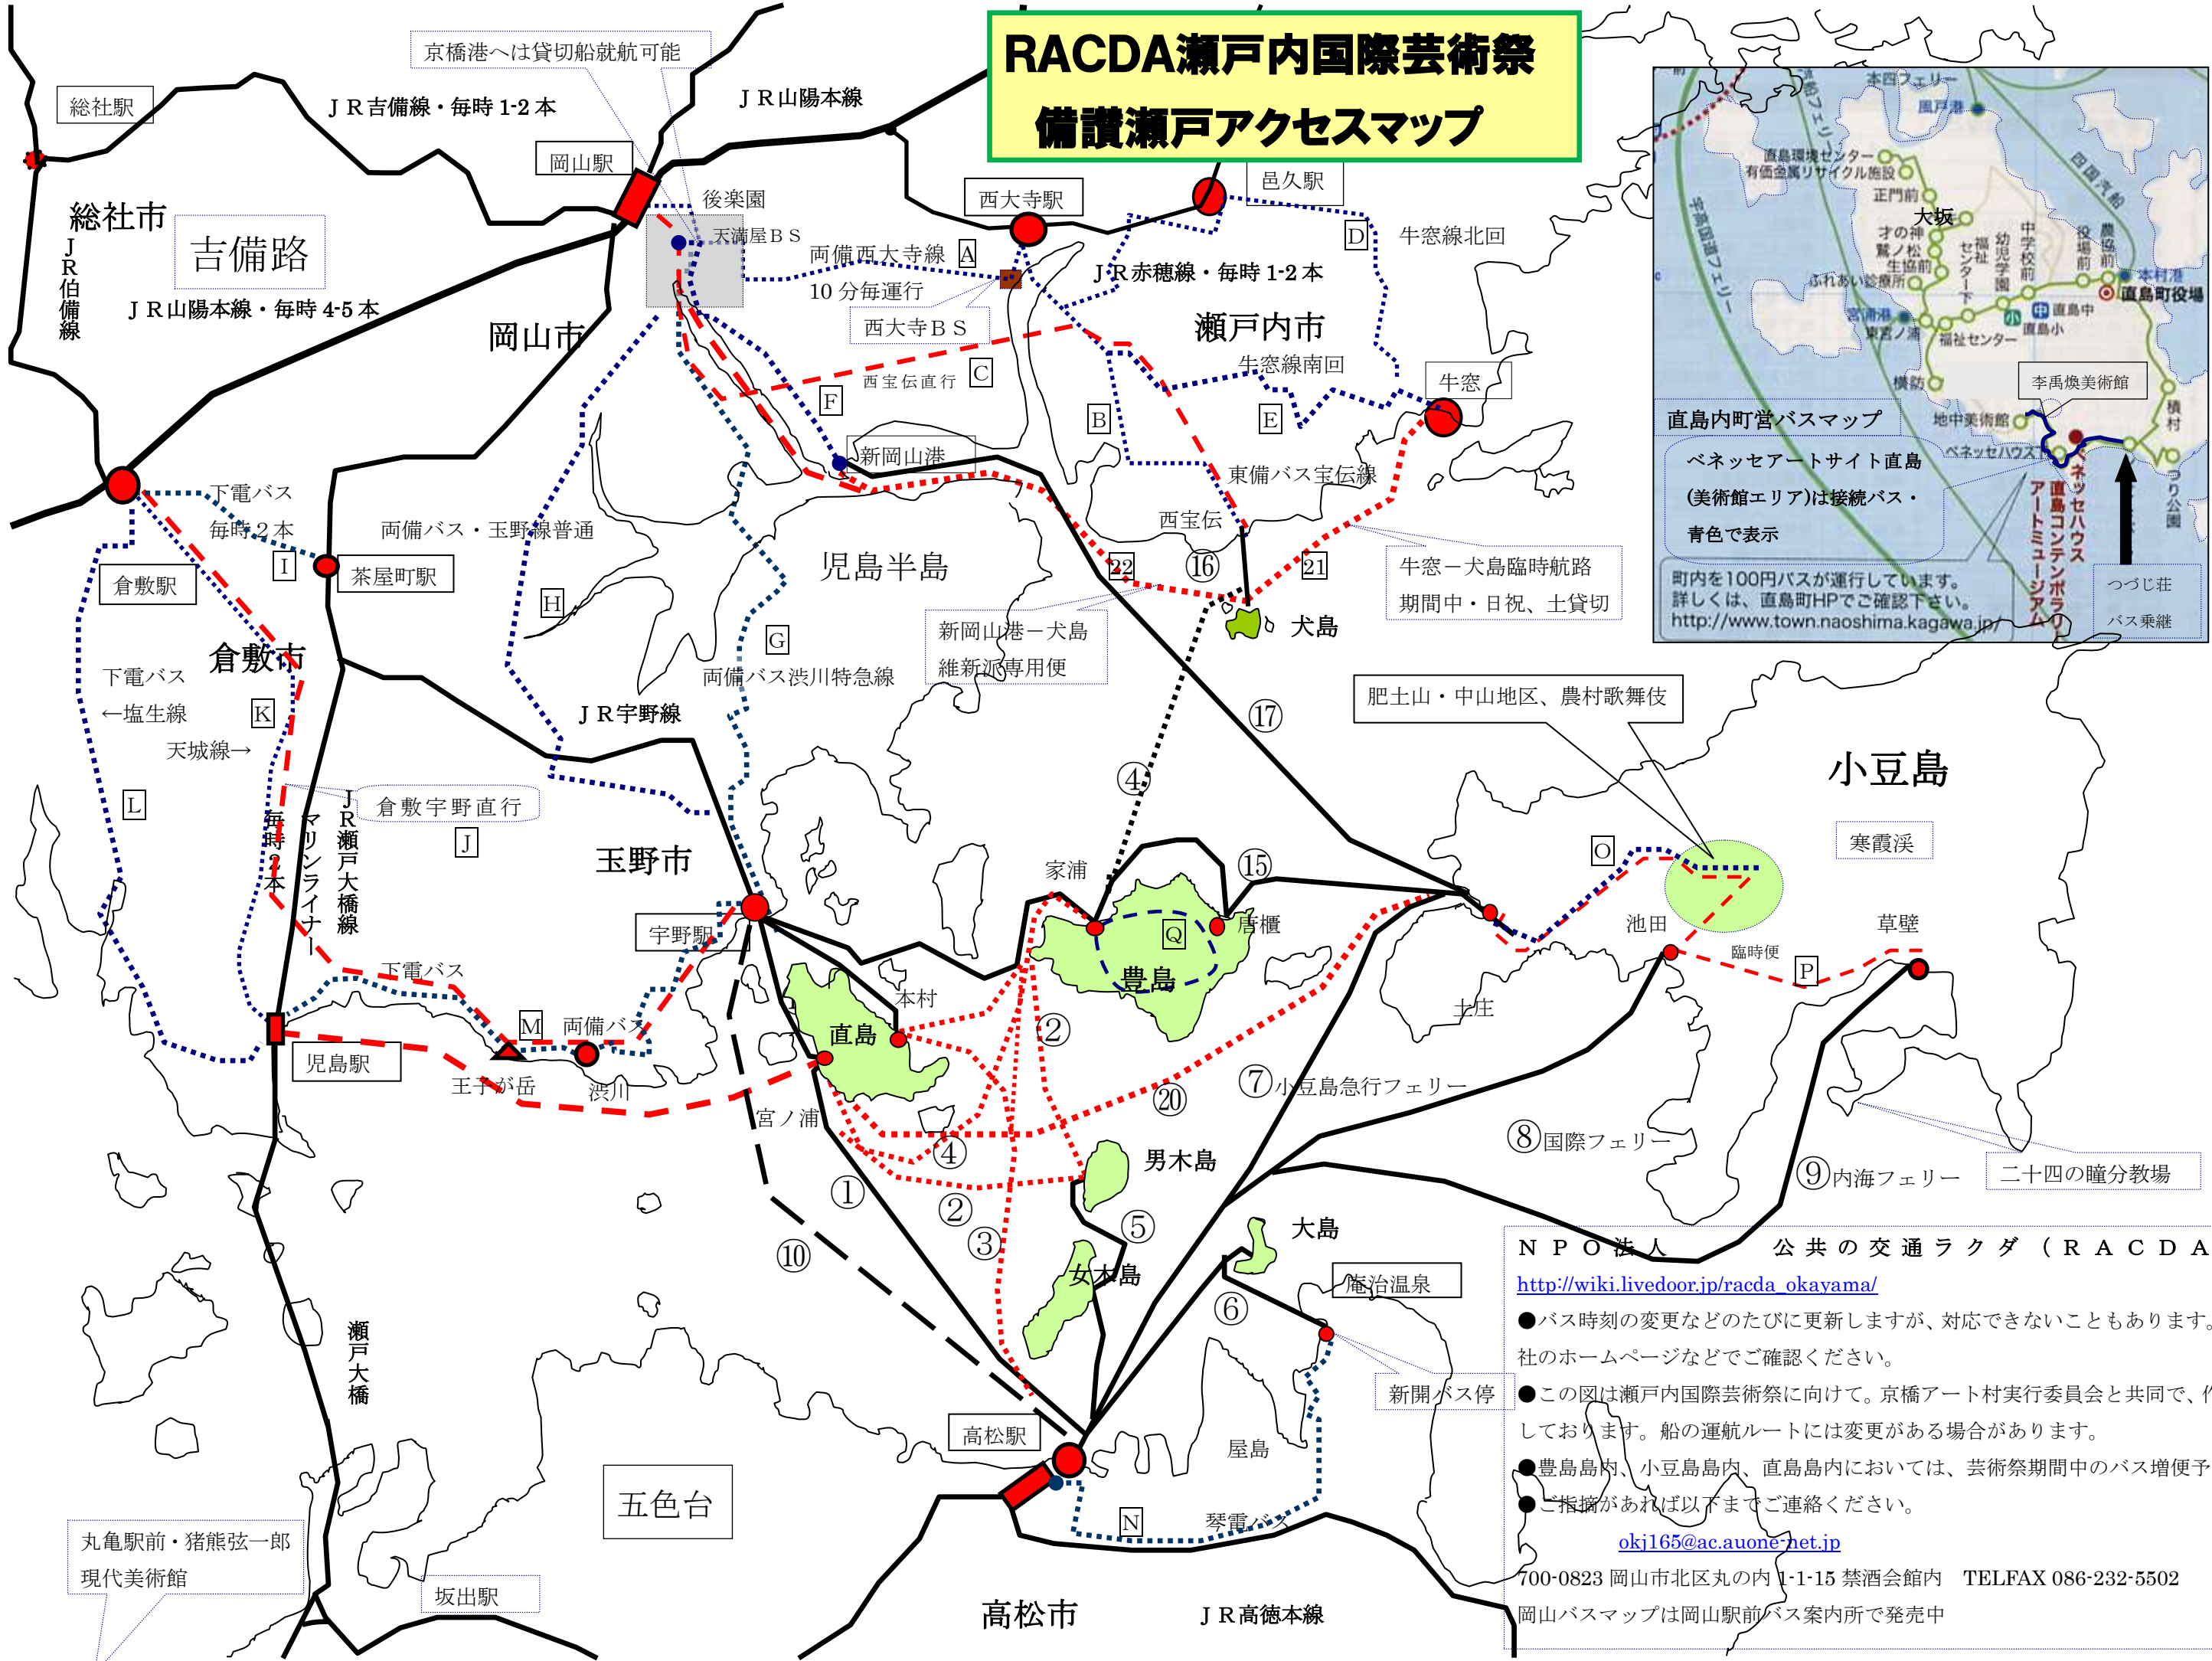

RACDA瀬戸内国際芸術祭 備讃瀬戸アクセスマップ

牛窓-犬島臨時航路
期間中・日祝、土貸切

肥土山・中山地区、農村歌舞伎

二十四の瞳分教場

NPO法人 公共の交通ラクダ (RACDA)
http://wiki.livedoor.jp/racda_okayama/
 ●バス時刻の変更などのたびに更新しますが、対応できないこともあります。各社のホームページなどをご確認ください。
 ●この図は瀬戸内国際芸術祭に向けて。京橋アート村実行委員会と共同で、作成しております。船の運航ルートには変更がある場合があります。
 ●豊島島内、小豆島島内、直島島内においては、芸術祭期間中のバス増便予定。
 ●ご指摘があれば以下までご連絡ください。
okj165@ac.auone-net.jp
 700-0823 岡山市北区丸の内1-1-15 禁酒会館内 TEL/FAX 086-232-5502
 岡山バスマップは岡山駅前バス案内所で発売中

丸亀駅前・猪熊弦一郎
現代美術館

五色台

瀬戸大橋

坂出駅

高松市

JR高徳本線

小豆島

寒霞溪

草壁

池田

⑧国際フェリー

⑨内海フェリー

⑦小豆島急行フェリー

⑤男木島

女木島

⑥大島

屋島

高松駅

③

②

①

宮ノ浦

宇野駅

玉野市