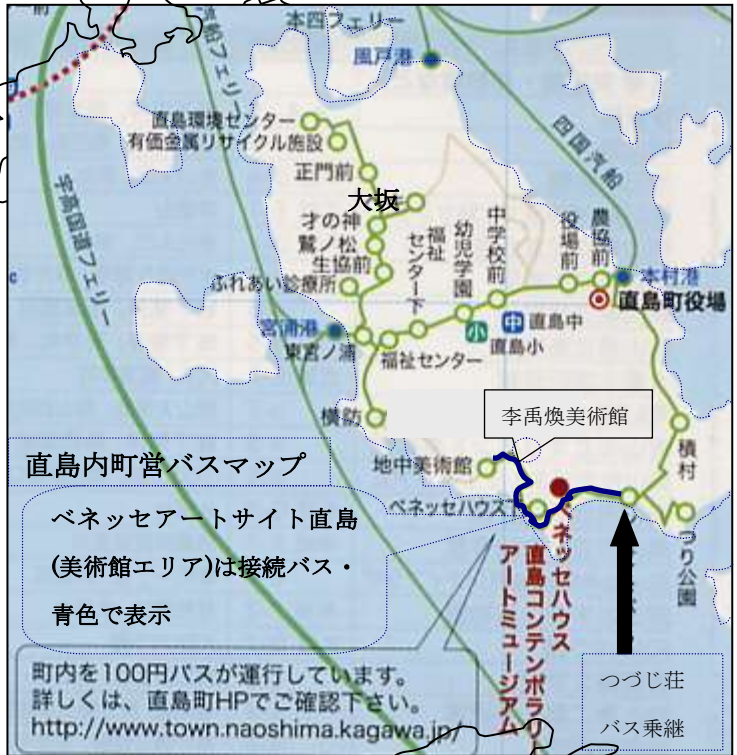

RACDA瀬戸内国際芸術祭 備讃瀬戸アクセスマップ

牛窓-犬島臨時航路
期間中・日祝、土貸切

肥土山・中山地区、農村歌舞伎

二十四の瞳分教場

NPO法人 公共の交通ラクダ (RACDA)
http://wiki.livedoor.jp/racda_okayama/
 ●バス時刻の変更などのたびに更新しますが、対応できないこともあります。各社のホームページなどをご確認ください。
 ●この図は瀬戸内国際芸術祭に向けて。京橋アート村実行委員会と共同で、作成しております。船の運航ルートには変更がある場合があります。
 ●豊島島内、小豆島島内、直島島内においては、芸術祭期間中のバス増便予定。
 ●ご指摘があれば以下までご連絡ください。
okj165@ac.auone-net.jp
 700-0823 岡山市北区丸の内1-1-15 禁酒会館内 TEL/FAX 086-232-5502
 岡山バスマップは岡山駅前バス案内所で発売中

丸亀駅前・猪熊弦一郎
現代美術館

五色台

瀬戸大橋

坂出駅

高松市

JR高徳本線

小豆島

寒霞溪

草壁

池田

⑧国際フェリー

⑨内海フェリー

⑦小豆島急行フェリー

⑤男木島

女木島

⑥大島

総社市

総社駅

吉備路

JR山陽本線・毎時4-5本

JR吉備線・毎時1-2本

JR山陽本線

岡山市

岡山駅