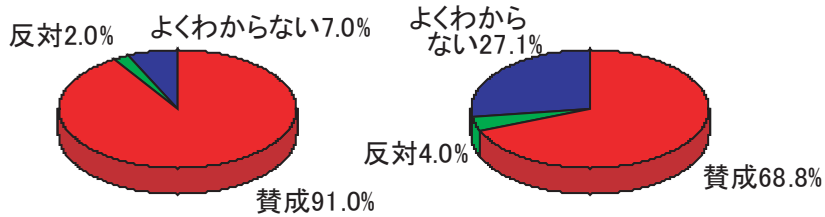

路面電車の日アンケート結果

問1:路面電車駅前広場乗り入れに 問2:吉備線路面電車化に

問3:バスの方面別乗場に

お住まい

年齢