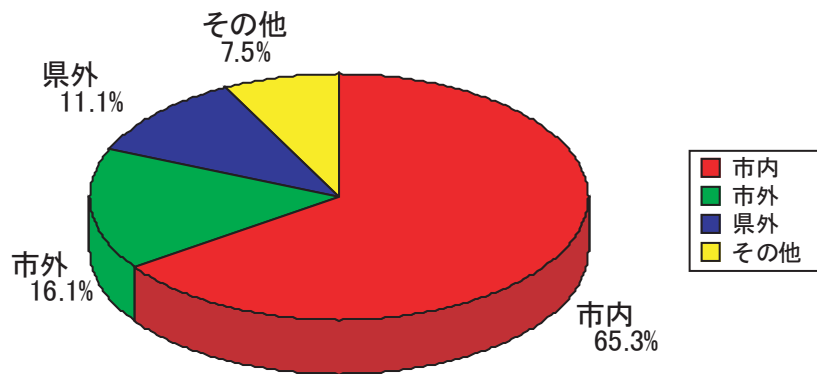

路面電車の日アンケート結果

問1:路面電車駅前広場乗り入れに 問2:吉備線路面電車化に

問3:バスの方面別乗場に

お住まい

年齢