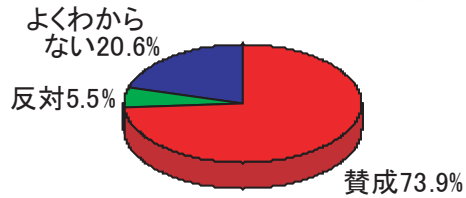

路面電車の日アンケート結果

問1:路面電車駅前広場乗り入れに 問2:吉備線路面電車化に

問3:バスの方面別乗場に

お住まい

年齢