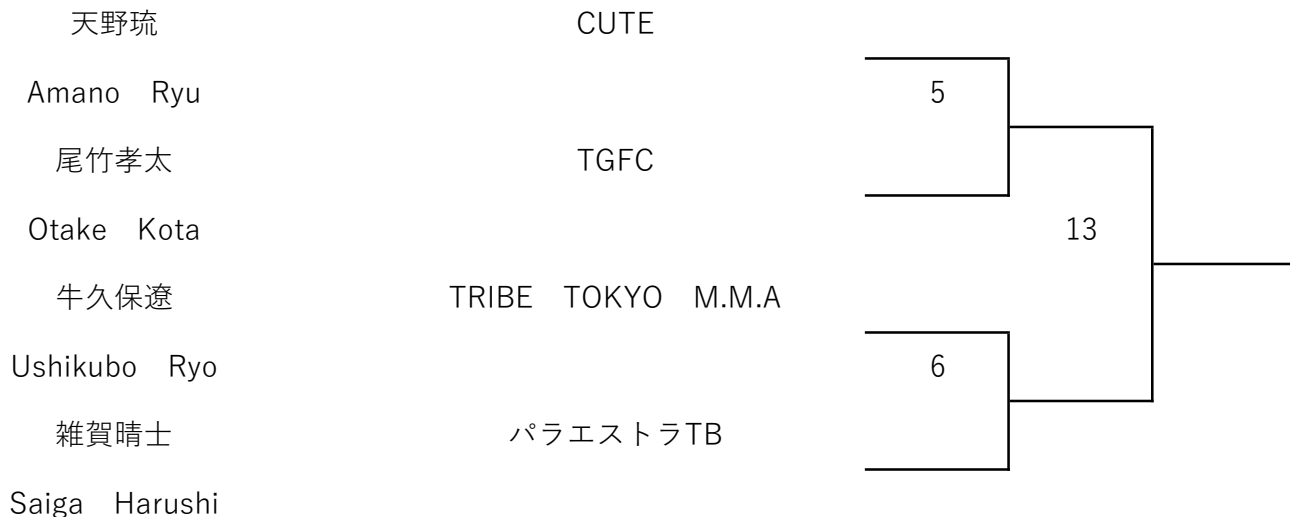

※全出場選手共通※ 9:00 選手集合・計量・競技用具確認 9:50 ルール・進行説明 10:00 試合開始

Sクラスルールトーナメント 3分3R

バンタム級

フェザー級

A