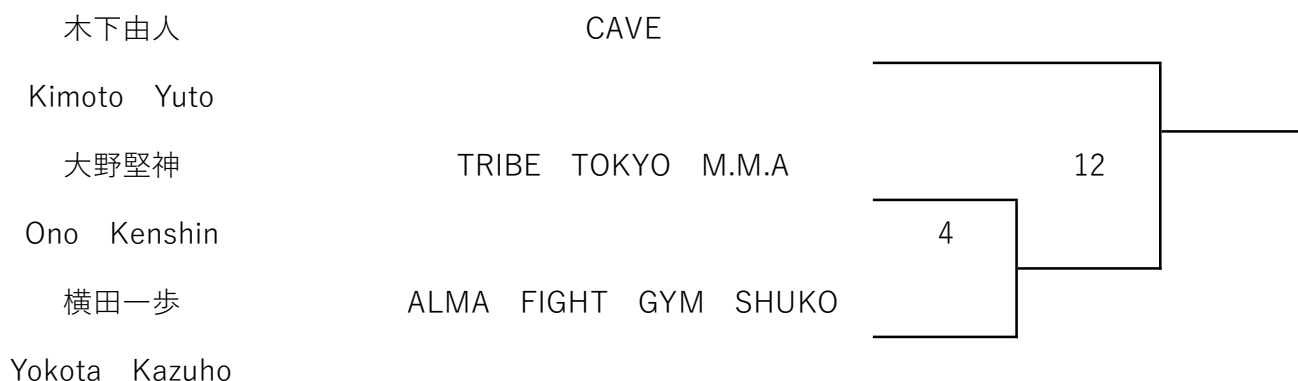

※全出場選手共通※ 9:00 選手集合・計量・競技用具確認 9:50 ルール・進行説明 10:00 試合開始

Sクラスルールトーナメント 3分3R

バンタム級