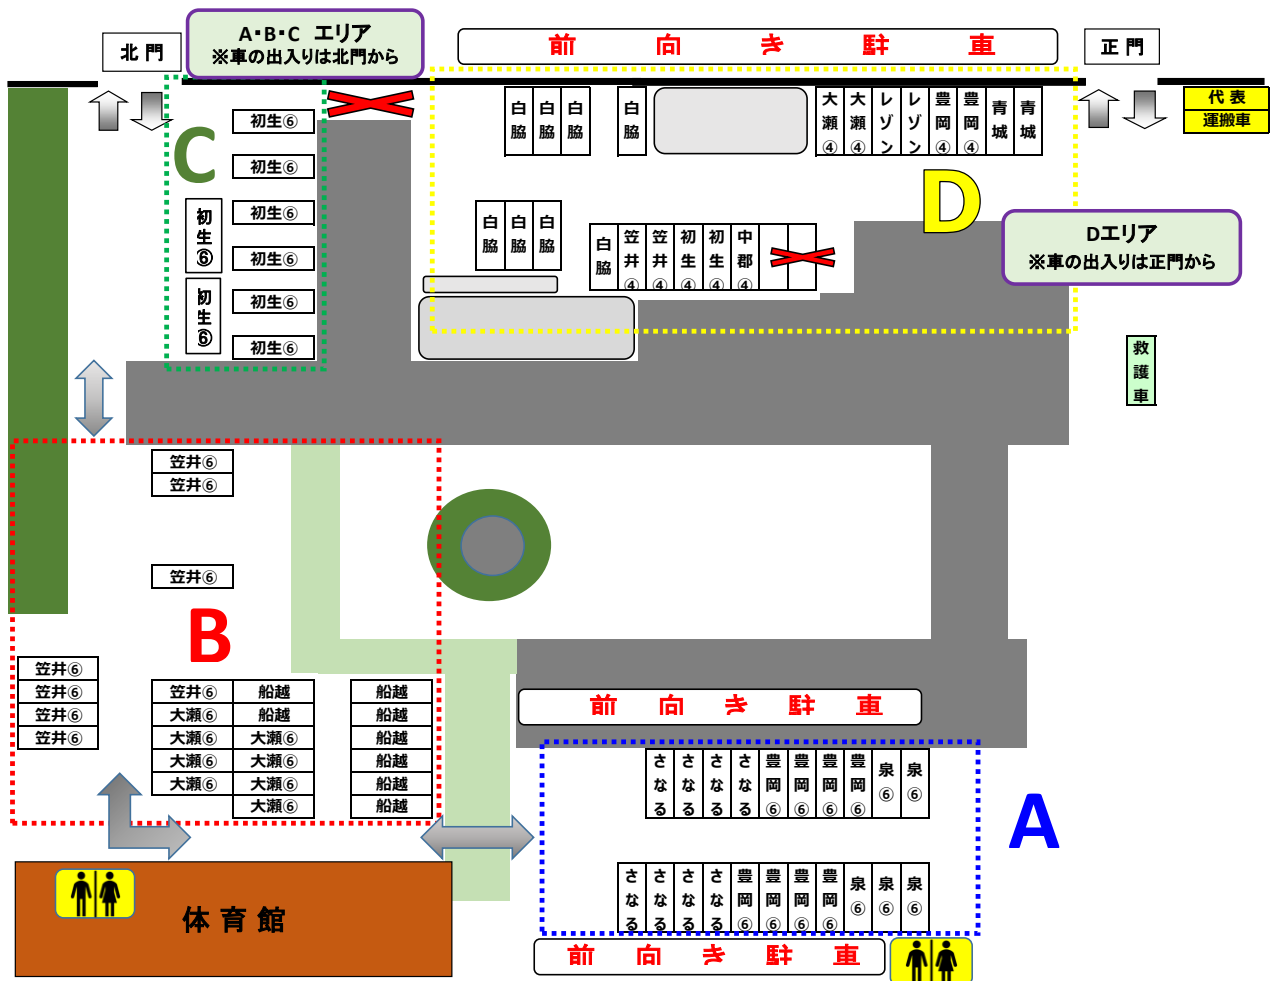

U-10

大瀬	中郡小(Dエリア)	2台	マックス駐車場	6台
笠井	中郡小(Dエリア)	2台	マックス駐車場	6台
初生	中郡小(Dエリア)	2台	マックス駐車場	6台
レゾン	中郡小(Dエリア)	2台	マックス駐車場	6台
青城	中郡小(Dエリア)	2台	マックス駐車場	6台
磐田豊岡	中郡小(Dエリア)	2台	マックス駐車場	6台
白脇	中郡小(Dエリア)	8台		
中郡	中郡小(Dエリア)	1台	中郡中学校	6台

※ 8/6(日)のみ 外部駐車場(タケネA)に各チーム1台ずつ駐車可能です。

U-12

大瀬	中郡小(Bエリア)	8台		
笠井	中郡小(Bエリア)	8台		
船越	中郡小(Bエリア)	8台		
初生	中郡小(Cエリア)	8台		
さなる	中郡小(Aエリア)	8台		
泉	中郡小(Aエリア)	5台	中郡中	3台
磐田豊岡	中郡小(Aエリア)	8台		
中郡	中郡中学校	6台		

※ 8/6(日)のみ 外部駐車場(タケネB)に各チーム1台ずつ駐車可能です。

その他

審判委員会 中郡中学校 3台<No.10~13>

駐車場全体図

中郡小学校駐車場

(株)マックス駐車場

中郡中学校駐車場

タケネ駐車場 8/6(日)のみ

歩行者に
気をつけてください。

※ 指定した場所以外には駐車しないようにしてください。
前向き駐車、バック駐車どちらでも可です。

選手待機場所