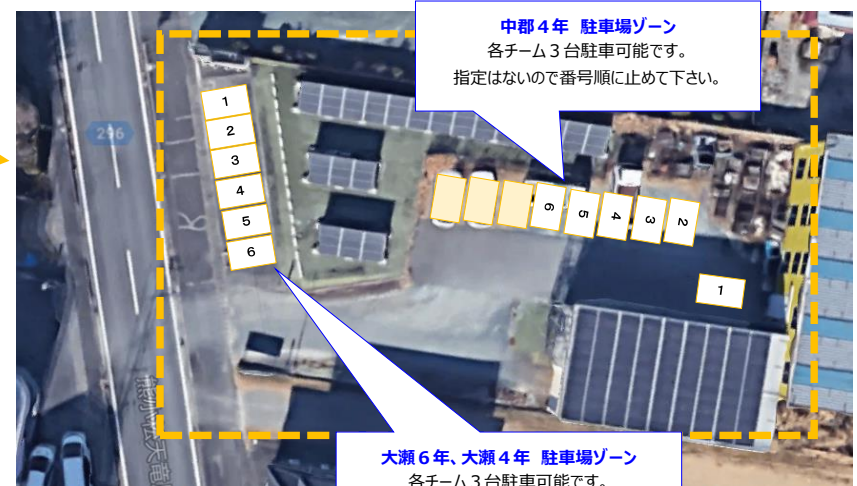

中郡サマーカップ 中郡小学校駐車場 (1日目、2日目)

中郡サマーカップ 中郡中学校駐車場 (1日目)

外部駐車場(万斛庄屋公園) (1日目)

各チーム 駐車場ゾーン
 各チーム1台駐車可能です。
 指定はないので番号順に止めて下さい。

※万斛(まんごく)庄屋公園の駐車場になります。係りの指示に従って御駐車願います。
 当日、グランドゴルフで公園を利用される方もおりますので、入出場の際はご注意ください。

中郡サマーカップ 中郡中学校駐車場 (2日目)

さなる、初生6年、初生4年 駐車場ゾーン
各チーム3台駐車可能です。
指定はないので番号順に止めて下さい。

中郡サマーカップ 外部駐車場(タケネ) (2日目)

中郡4年 駐車場ゾーン
各チーム3台駐車可能です。
指定はないので番号順に止めて下さい。

泉、船越、中郡6年 駐車場ゾーン
各チーム3台駐車可能です。
指定はないので番号順に止めて下さい。

中郡小学校・中郡中学校