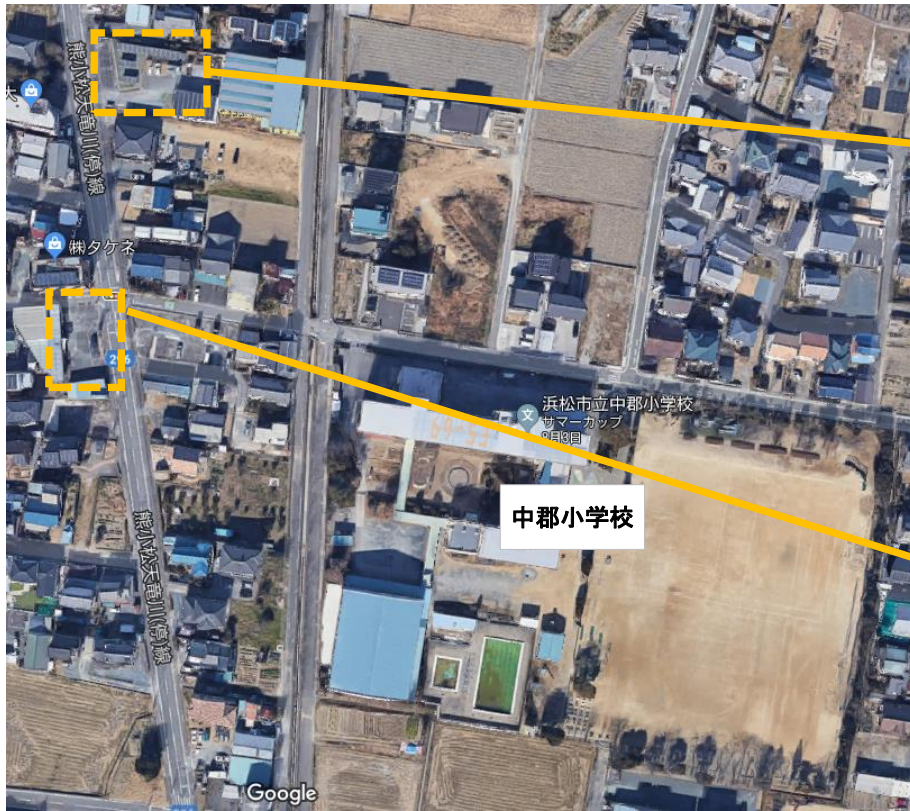

中郡サマーカップ 外部駐車場(タケネ) (2日目)

中郡4年 駐車場ゾーン
各チーム3台駐車可能です。
指定はないので番号順に止めて下さい。