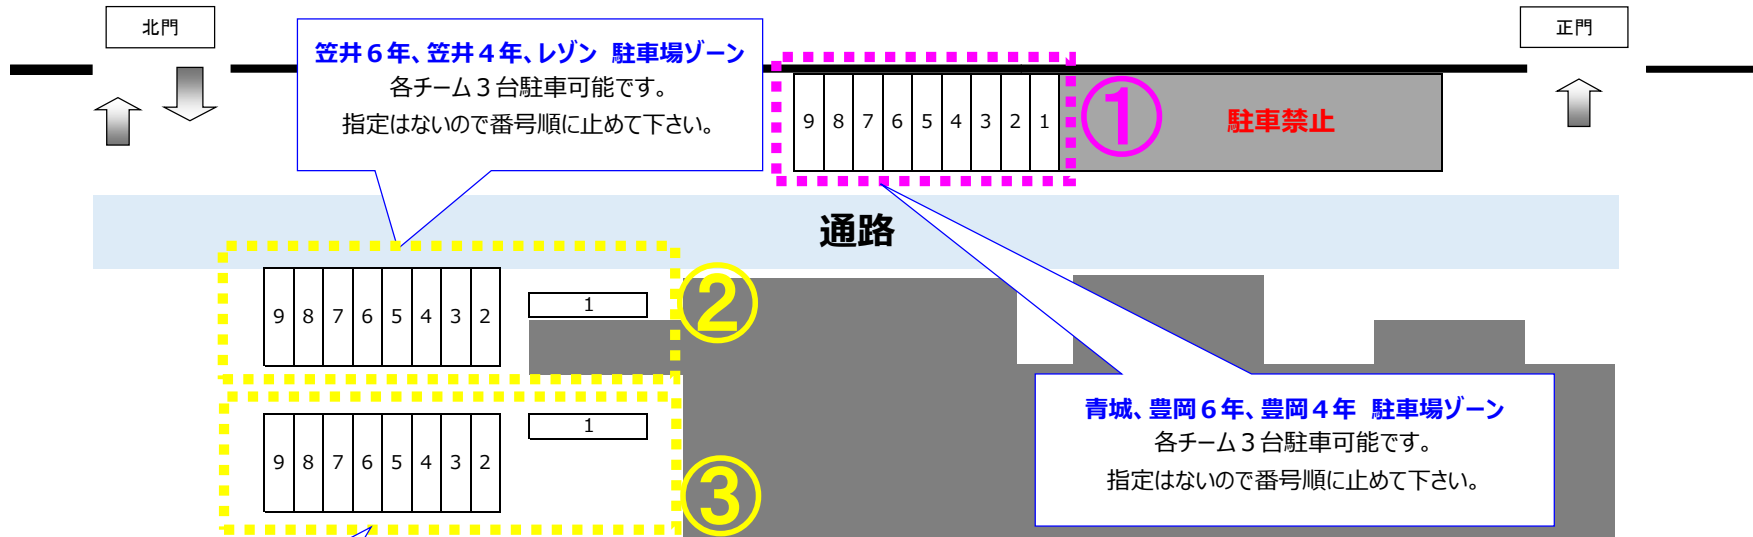

中郡サマーカップ 中郡小学校駐車場 (1日目、2日目)

中郡サマーカップ 中郡中学校駐車場 (1日目)

外部駐車場(万斛庄屋公園) (1日目)

各チーム 駐車場ゾーン
 各チーム1台駐車可能です。
 指定はないので番号順に止めて下さい。

※万斛(まんごく)庄屋公園の駐車場になります。係りの指示に従って御駐車願います。
 当日、グランドゴルフで公園を利用される方もおりますので、入出場の際はご注意ください。

中郡サマーカップ 中郡中学校駐車場 (2日目)

さなる、初生6年、初生4年 駐車場ゾーン
各チーム3台駐車可能です。
指定はないので番号順に止めて下さい。

中郡サマーカップ 外部駐車場(タケネ) (2日目)

中郡4年 駐車場ゾーン
各チーム3台駐車可能です。
指定はないので番号順に止めて下さい。

泉、船越、中郡6年 駐車場ゾーン
各チーム3台駐車可能です。
指定はないので番号順に止めて下さい。

中郡小学校・中郡中学校