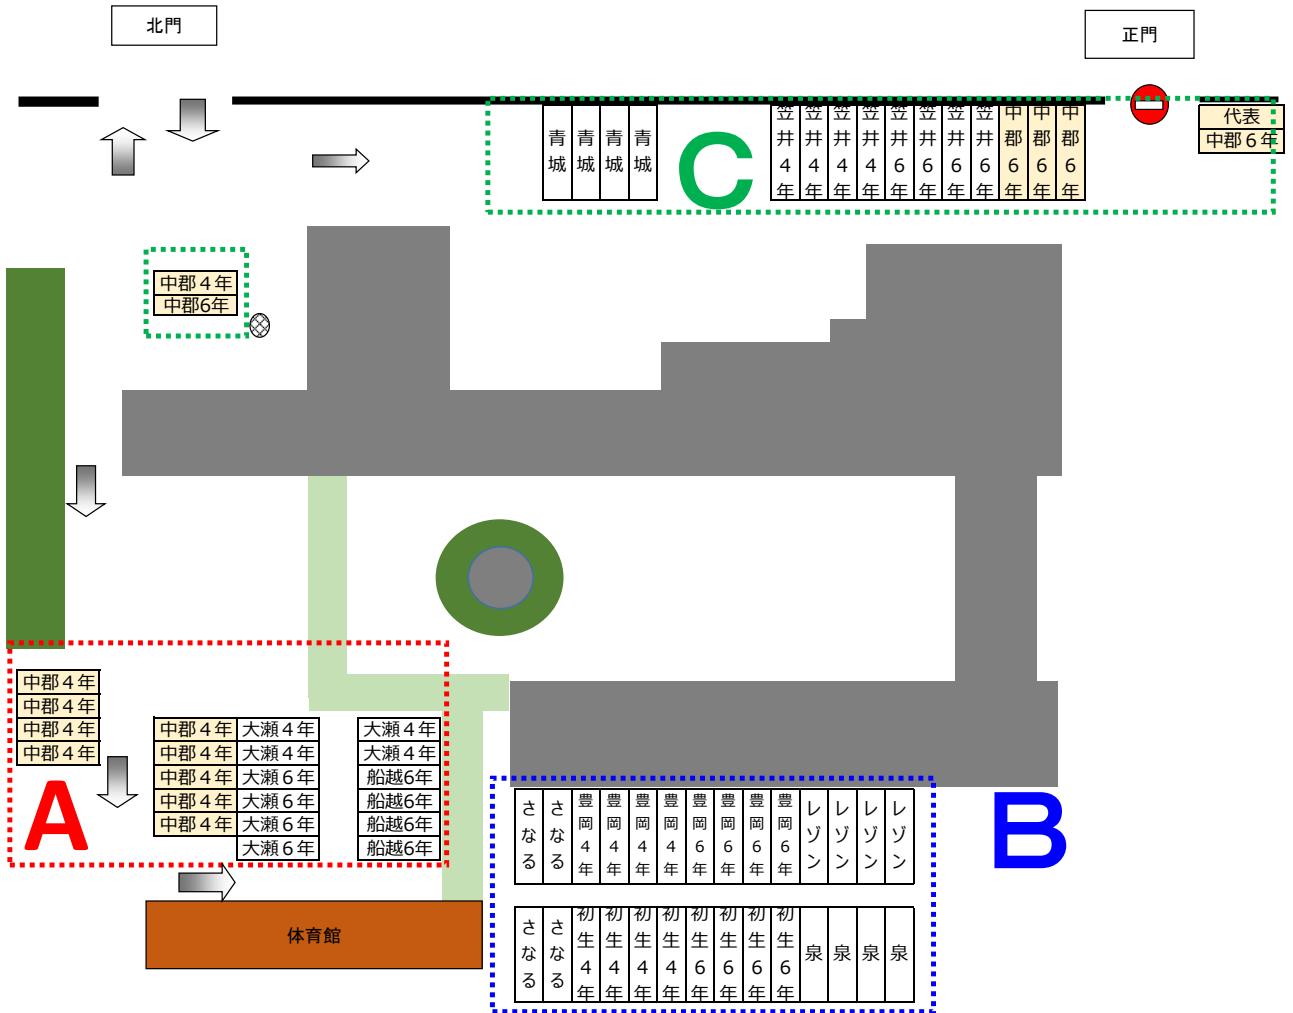

中郡サマーカップ2019 駐車場のご案内

<1日目のご案内>

- ・各チーム**6台**でお願い致します。
- ・中郡小学校に4台、中郡中学校、万斛庄屋公園に1台ずつとなります。
(中郡FCは中郡小5台、中郡中学校、万斛庄屋公園に1台ずつ)
- ・**駐車ブロック毎に指定色の駐車証を提示して駐車をお願いします。**

中郡小Aブロック	:	赤色
中郡小Bブロック	:	青色
中郡小Cブロック	:	緑色
中郡中②ブロック	:	黄色
中郡中③ブロック	:	黄色
外部駐車場(万斛庄屋公園)	:	橙色
- ・駐車場所詳細は別紙を参照下さい。

<2日目のご案内>

- ・各チーム**7台**でお願い致します。
- ・中郡小学校に4台、中郡中学校、またはタケネに3台となります。
(中郡FCは中郡小5台、タケネに3台ずつ)
- ・**駐車ブロック毎に指定色の駐車証を提示して駐車をお願いします。**

中郡小Aブロック	:	赤色
中郡小Bブロック	:	青色
中郡小Cブロック	:	緑色
中郡中①ブロック	:	桃色
中郡中②ブロック	:	黄色
中郡中③ブロック	:	黄色
外部駐車場(タケネ)	:	橙色
- ・駐車場所詳細は別紙を参照下さい。
- ・12:00以降は万斛庄屋公園駐車場も使用できます。
先着順としますので必要に応じてご利用ください。

中郡サマーカップ 中郡小学校駐車場 (1日目、2日目)

中郡サマーカップ 中郡中学校駐車場 (1日目)

外部駐車場(万斛庄屋公園) (1日目)

各チーム 駐車場ゾーン
 各チーム1台駐車可能です。
 指定はないので番号順に止めて下さい。

※万斛(まんごく)庄屋公園の駐車場になります。係りの指示に従って御駐車願います。
 当日、グランドゴルフで公園を利用される方もおりますので、入出場の際はご注意ください。

中郡サマーカップ 中郡中学校駐車場 (2日目)

さなる、初生6年、初生4年 駐車場ゾーン
各チーム3台駐車可能です。
指定はないので番号順に止めて下さい。

中郡サマーカップ 外部駐車場(タケネ) (2日目)

中郡4年 駐車場ゾーン
各チーム3台駐車可能です。
指定はないので番号順に止めて下さい。

泉、船越、中郡6年 駐車場ゾーン
各チーム3台駐車可能です。
指定はないので番号順に止めて下さい。

中郡小学校・中郡中学校