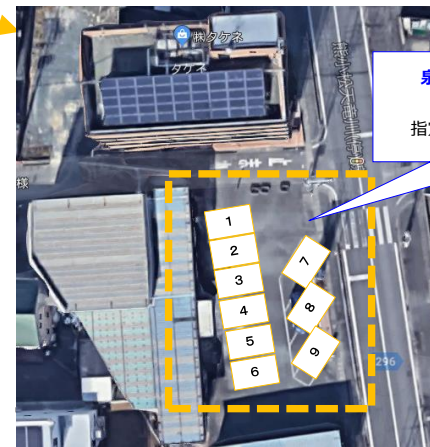

中郡サマーカップ2019 駐車場のご案内

<1日目のご案内>

- ・各チーム**6台**でお願い致します。
- ・中郡小学校に4台、中郡中学校、万斛庄屋公園に1台ずつとなります。
(中郡FCは中郡小5台、中郡中学校、万斛庄屋公園に1台ずつ)
- ・**駐車ブロック毎に指定色の駐車証を提示して駐車をお願いします。**

中郡小Aブロック	:	赤色
中郡小Bブロック	:	青色
中郡小Cブロック	:	緑色
中郡中②ブロック	:	黄色
中郡中③ブロック	:	黄色
外部駐車場(万斛庄屋公園)	:	橙色
- ・駐車場所詳細は別紙を参照下さい。

中郡サマーカップ 中郡小学校駐車場 (1日目、2日目)

中郡サマーカップ 中郡中学校駐車場 (1日目)

外部駐車場(万斛庄屋公園) (1日目)

各チーム 駐車場ゾーン
 各チーム1台駐車可能です。
 指定はないので番号順に止めて下さい。

※万斛(まんごく)庄屋公園の駐車場になります。係りの指示に従って御駐車願います。
 当日、グランドゴルフで公園を利用される方もおりますので、入出場の際はご注意ください。

中郡サマーカップ 中郡中学校駐車場 (2日目)

さなる、初生6年、初生4年 駐車場ゾーン
各チーム3台駐車可能です。
指定はないので番号順に止めて下さい。

中郡サマーカップ 外部駐車場(タケネ) (2日目)

中郡4年 駐車場ゾーン
各チーム3台駐車可能です。
指定はないので番号順に止めて下さい。

泉、船越、中郡6年 駐車場ゾーン
各チーム3台駐車可能です。
指定はないので番号順に止めて下さい。

中郡小学校・中郡中学校