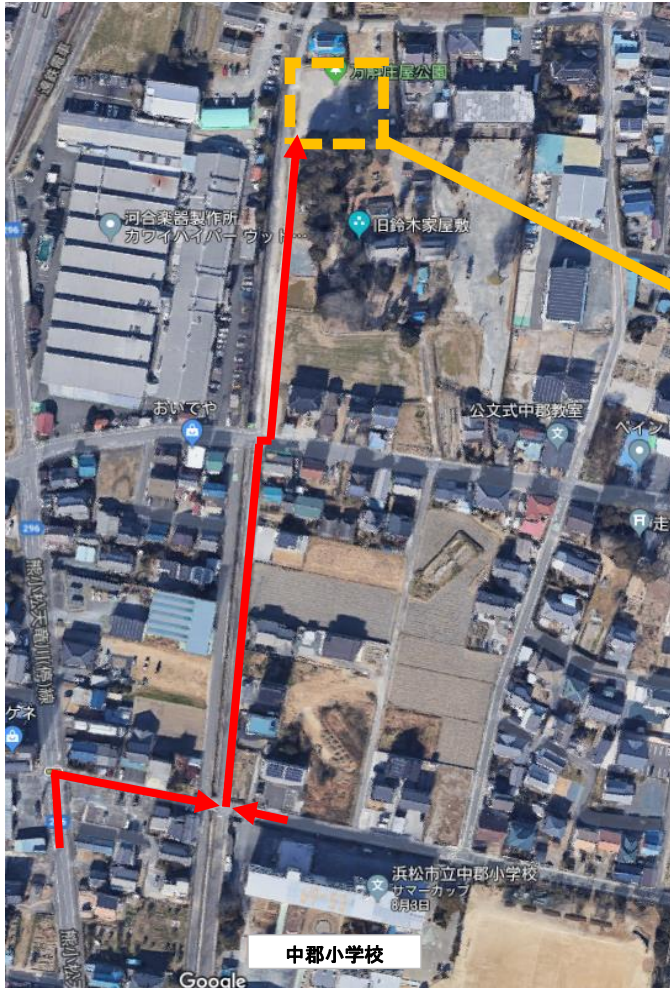

中郡サマーカップ2019 駐車場のご案内

<1日目のご案内>

- ・各チーム**6台**でお願い致します。
- ・中郡小学校に4台、中郡中学校、万斛庄屋公園に1台ずつとなります。
(中郡FCは中郡小5台、中郡中学校、万斛庄屋公園に1台ずつ)
- ・**駐車ブロック毎に指定色の駐車証を提示して駐車をお願いします。**

中郡小Aブロック	:	赤色
中郡小Bブロック	:	青色
中郡小Cブロック	:	緑色
中郡中②ブロック	:	黄色
中郡中③ブロック	:	黄色
外部駐車場(万斛庄屋公園)	:	橙色
- ・駐車場所詳細は別紙を参照下さい。

<2日目のご案内>

- ・各チーム**7台**でお願い致します。
- ・中郡小学校に4台、中郡中学校、またはタケネに3台となります。
(中郡FCは中郡小5台、タケネに3台ずつ)
- ・**駐車ブロック毎に指定色の駐車証を提示して駐車をお願いします。**

中郡小Aブロック	:	赤色
中郡小Bブロック	:	青色
中郡小Cブロック	:	緑色
中郡中①ブロック	:	桃色
中郡中②ブロック	:	黄色
中郡中③ブロック	:	黄色
外部駐車場(タケネ)	:	橙色
- ・駐車場所詳細は別紙を参照下さい。
- ・12:00以降は万斛庄屋公園駐車場も使用できます。
先着順としますので必要に応じてご利用ください。

中郡サマーカップ 中郡小学校駐車場 (1日目、2日目)

中郡サマーカップ 中郡中学校駐車場 (1日目)

外部駐車場(万斛庄屋公園) (1日目)

各チーム 駐車場ゾーン
 各チーム1台駐車可能です。
 指定はないので番号順に止めて下さい。

※万斛(まんごく)庄屋公園の駐車場になります。係りの指示に従って御駐車願います。
 当日、グランドゴルフで公園を利用される方もおりますので、入出場の際はご注意ください。

中郡サマーカップ 中郡中学校駐車場 (2日目)