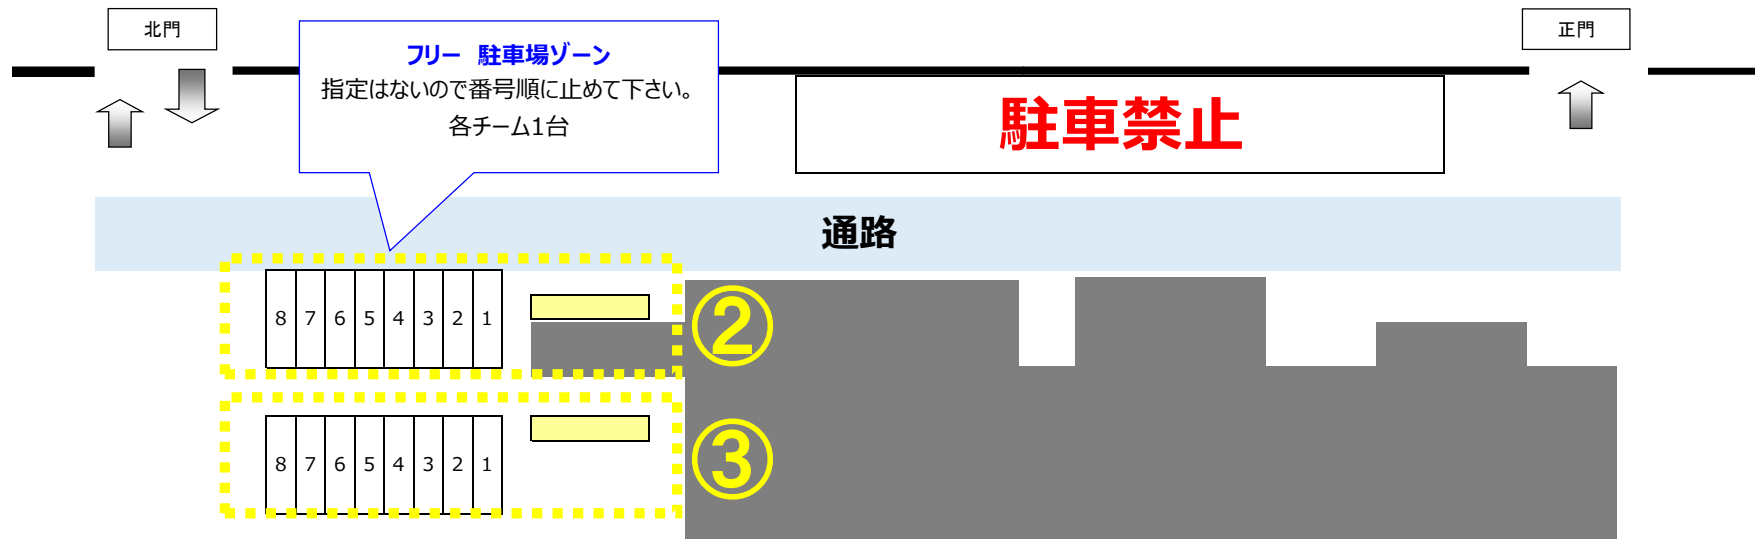

<2日目のご案内>

- ・各チーム**7台**でお願い致します。
- ・中郡小学校に4台、中郡中学校、またはタケネに3台となります。
(中郡FCは中郡小5台、タケネに3台ずつ)
- ・**駐車ブロック毎に指定色の駐車証を提示して駐車をお願いします。**

中郡小Aブロック	:	赤色
中郡小Bブロック	:	青色
中郡小Cブロック	:	緑色
中郡中①ブロック	:	桃色
中郡中②ブロック	:	黄色
中郡中③ブロック	:	黄色
外部駐車場(タケネ)	:	橙色
- ・駐車場所詳細は別紙を参照下さい。
- ・12:00以降は万斛庄屋公園駐車場も使用できます。
先着順としますので必要に応じてご利用ください。

中郡サマーカップ 中郡小学校駐車場 (1日目、2日目)

中郡サマーカップ 中郡中学校駐車場 (1日目)

外部駐車場(万斛庄屋公園) (1日目)

各チーム 駐車場ゾーン
 各チーム1台駐車可能です。
 指定はないので番号順に止めて下さい。

※万斛(まんごく)庄屋公園の駐車場になります。係りの指示に従って御駐車願います。
 当日、グランドゴルフで公園を利用される方もおりますので、入出場の際はご注意ください。

中郡サマーカップ 中郡中学校駐車場 (2日目)