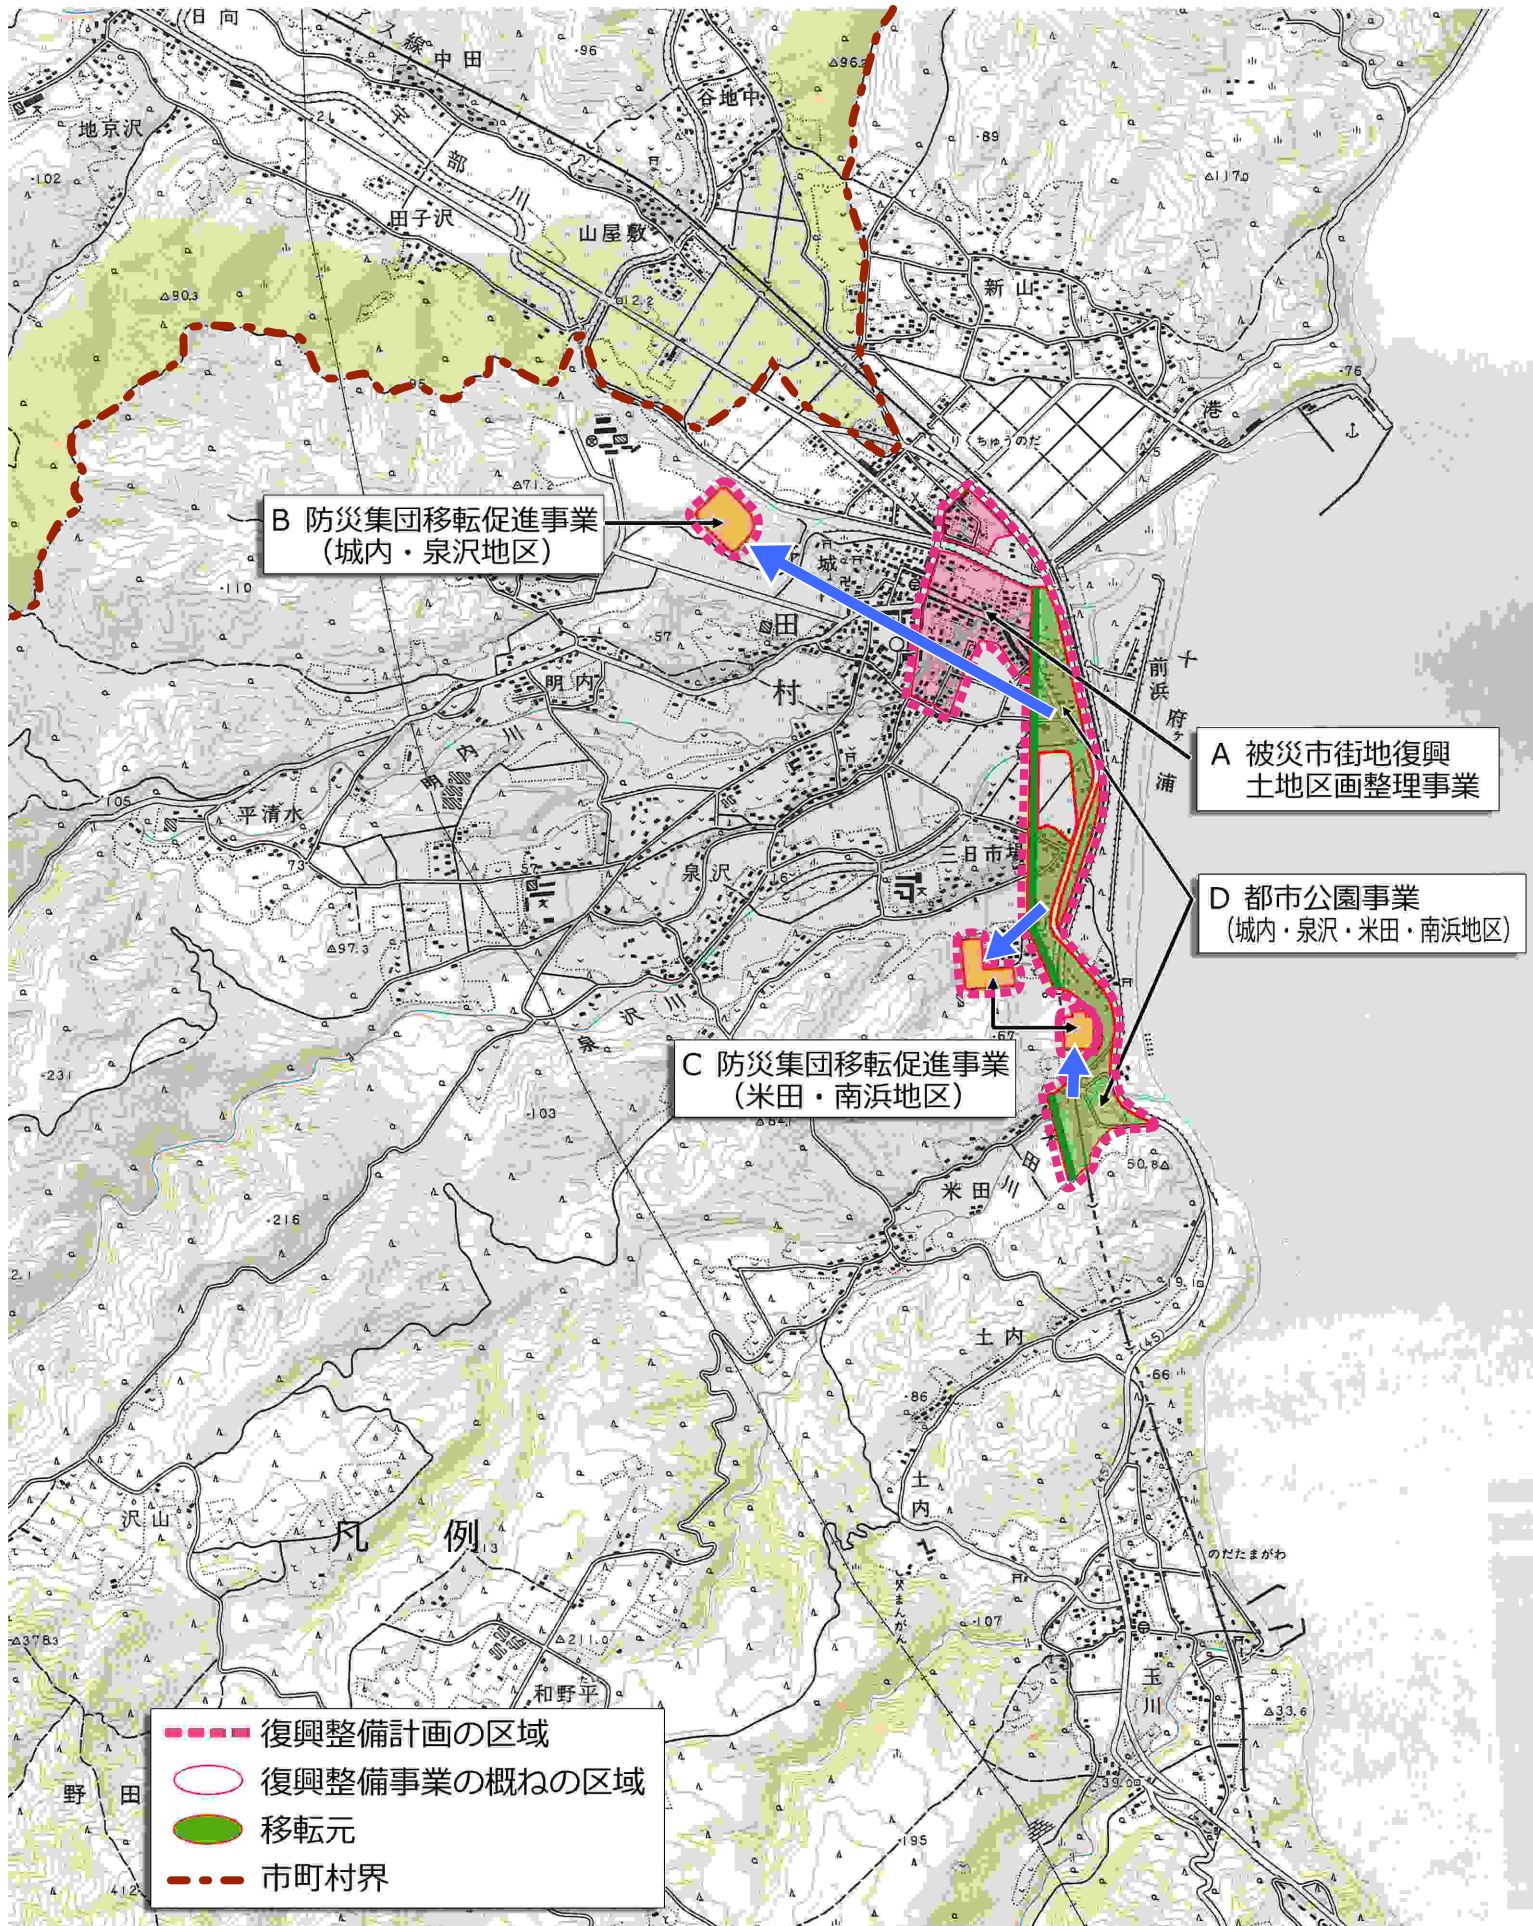

# 野田村復興整備事業総括図

1 : 25,000 (7km = 4 cm)

0 1000 2000 3000m