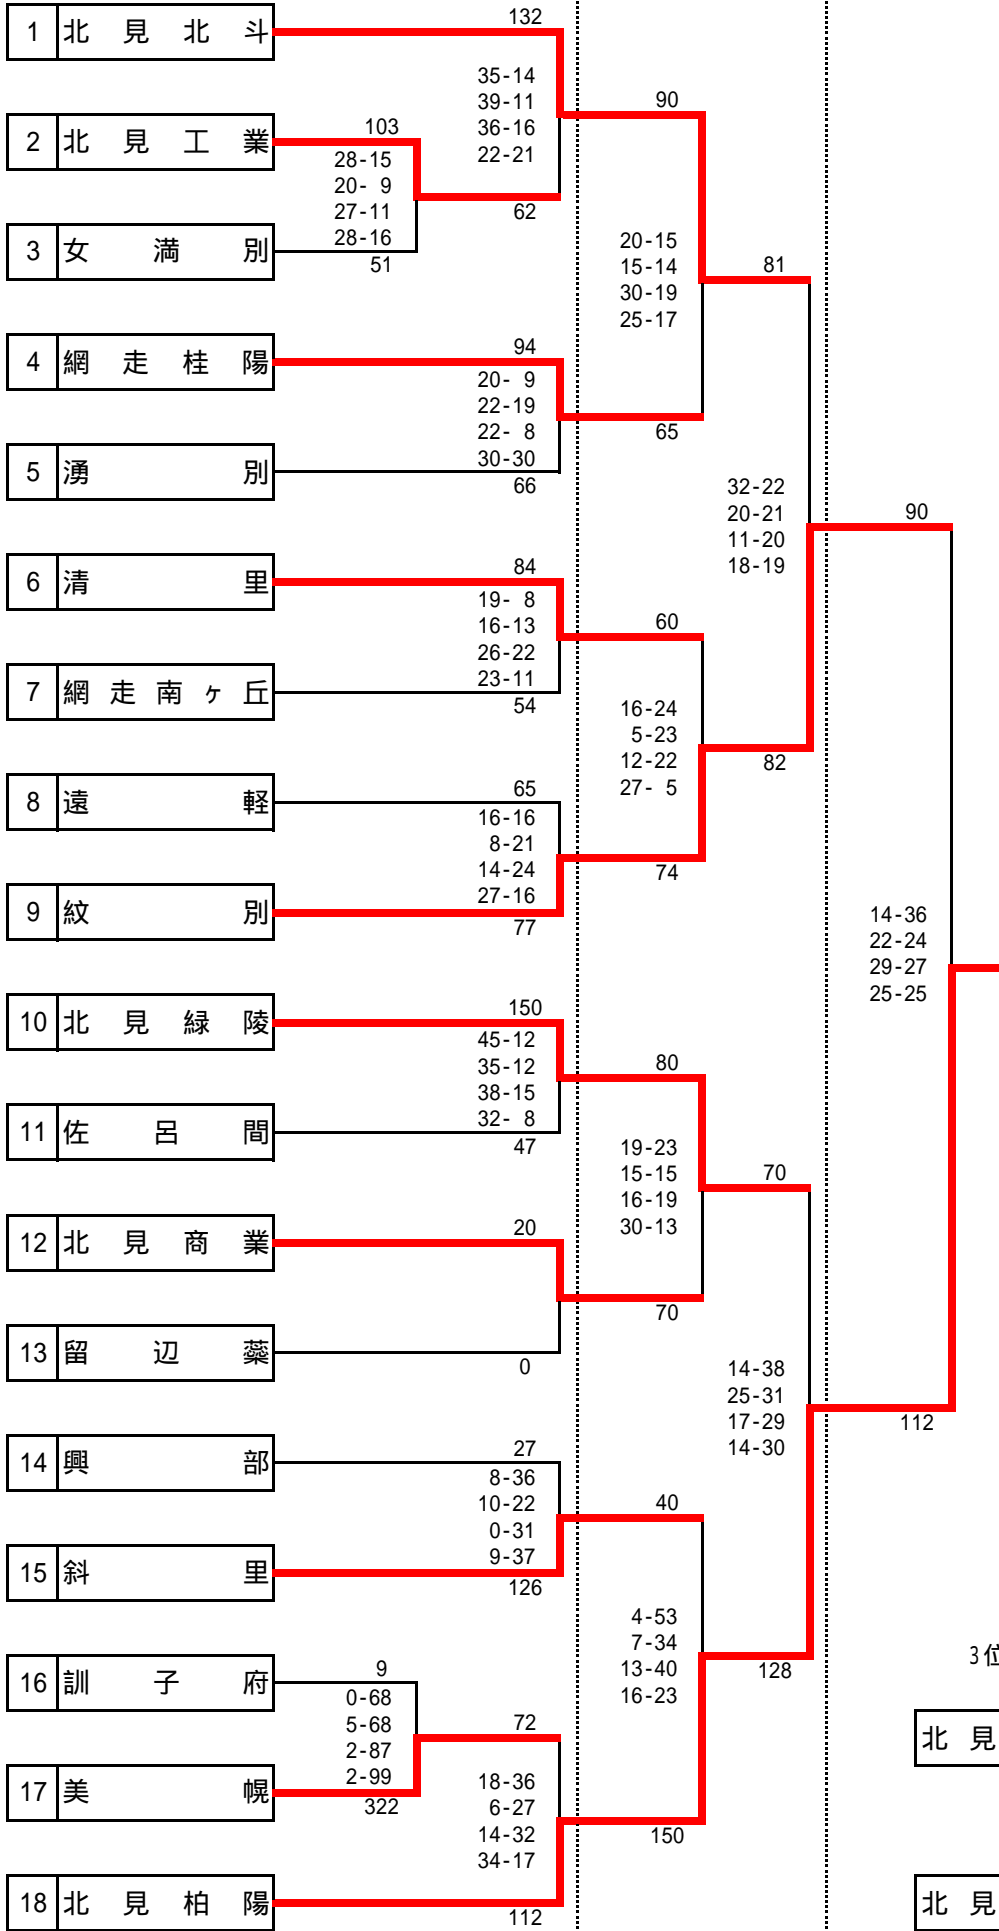

# 第25回北見地区春季高等学校バスケットボール大会

(男子組合せ)

4月13日(土)

4月14日(日)

4月20日(土)

(会場)  
 A・Bコート  
 北海道立  
 北見体育センター  
  
 Cコート  
 北見商業高校体育館

# 第25回北見地区春季高等学校バスケットボール大会

(女子組合せ)

	4月13日(土)	4月14日(日)	4月20日(土)
1 北見柏陽		98	
2 網走南ヶ丘	85	23-10 23-17 28-9 24-24	59
3 留辺薬	46	19-6 24-21 24-7 18-12	60
4 紋別	76	33-12 13-12 16-15 14-19	49
5 斜里	58	10-30 12-11 19-11 8-31	65
6 北見北斗		83	
7 美幌		54	7-21 12-13 15-13 20-22
8 北見商業	79	19-19 14-10 9-14 12-9	62
9 遠軽	40	18-7 16-8 16-12 29-13	52
10 網走桂陽	86	7-24 6-18 27-24 22-28	69
11 北見藤女子	73	23-16 20-24 28-16 15-17	56
12 北見緑陵		16-23 13-21 14-25 13-22	94
		91	

(会場)

A・Bコート  
北海道立  
北見体育センター

Rコート  
北見緑陵高校体育館

Cコート  
北見商業高校体育館

## 3位決定戦

北見柏陽	81
	24-10 18-15 20-12 19-21
美幌	58