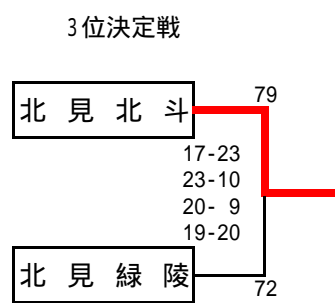

# 第25回北見地区春季高等学校バスケットボール大会

(男子組合せ)

4月13日(土)

4月14日(日)

4月20日(土)

(会場)  
 A・Bコート  
 北海道立  
 北見体育センター  
  
 Cコート  
 北見商業高校体育館

# 第25回北見地区春季高等学校バスケットボール大会

(女子組合せ)

	4月13日(土)	4月14日(日)	4月20日(土)
1 北見柏陽		98	
2 網走南ヶ丘	85	23-10 23-17 28-9 24-24	59
3 留辺薬	46	19-6 24-21 24-7 18-12	60
4 紋別	76	33-12 13-12 16-15 14-19	49
5 斜里	58	10-30 12-11 19-11 8-31	65
6 北見北斗		83	
7 美幌		54	7-21 12-13 15-13 20-22
8 北見商業	79	19-19 14-10 9-14 12-9	62
9 遠軽	40	18-7 16-8 16-12 29-13	52
10 網走桂陽	86	7-24 6-18 27-24 22-28	69
11 北見藤女子	73	23-16 20-24 28-16 15-17	56
12 北見緑陵		16-23 13-21 14-25 13-22	94
		91	

(会場)

A・Bコート  
北海道立  
北見体育センター

Rコート  
北見緑陵高校体育館

Cコート  
北見商業高校体育館