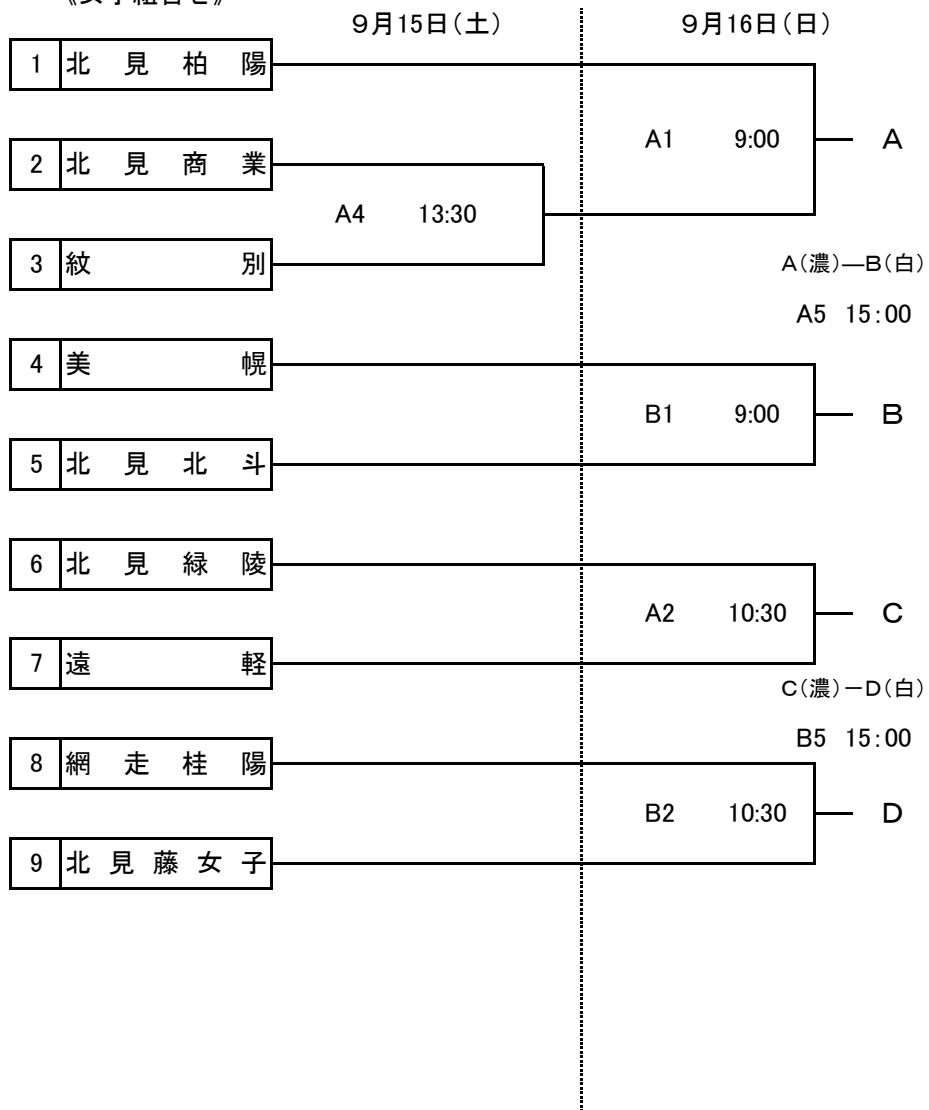

第71回北見地区高等学校バスケットボール選手権大会

《女子組合せ》

9月17日(月)
A・B勝(濃) — C・D負(白)
A1 9:00
A・B負(濃) — C・D勝(白)
B1 9:00
A・B勝(白) — C・D勝(濃)
A3 12:00
A・B負(白) — C・D負(濃)
B3 12:00

《会 場》
A・Bコート
道立北見体育センター

男子決勝リーグ

	I	II	III	IV	勝 敗	順 位
I	/					
II		/				
III			/			
IV				/		

女子決勝リーグ

	A	B	C	D	勝 敗	順 位
A	/					
B		/				
C			/			
D				/		