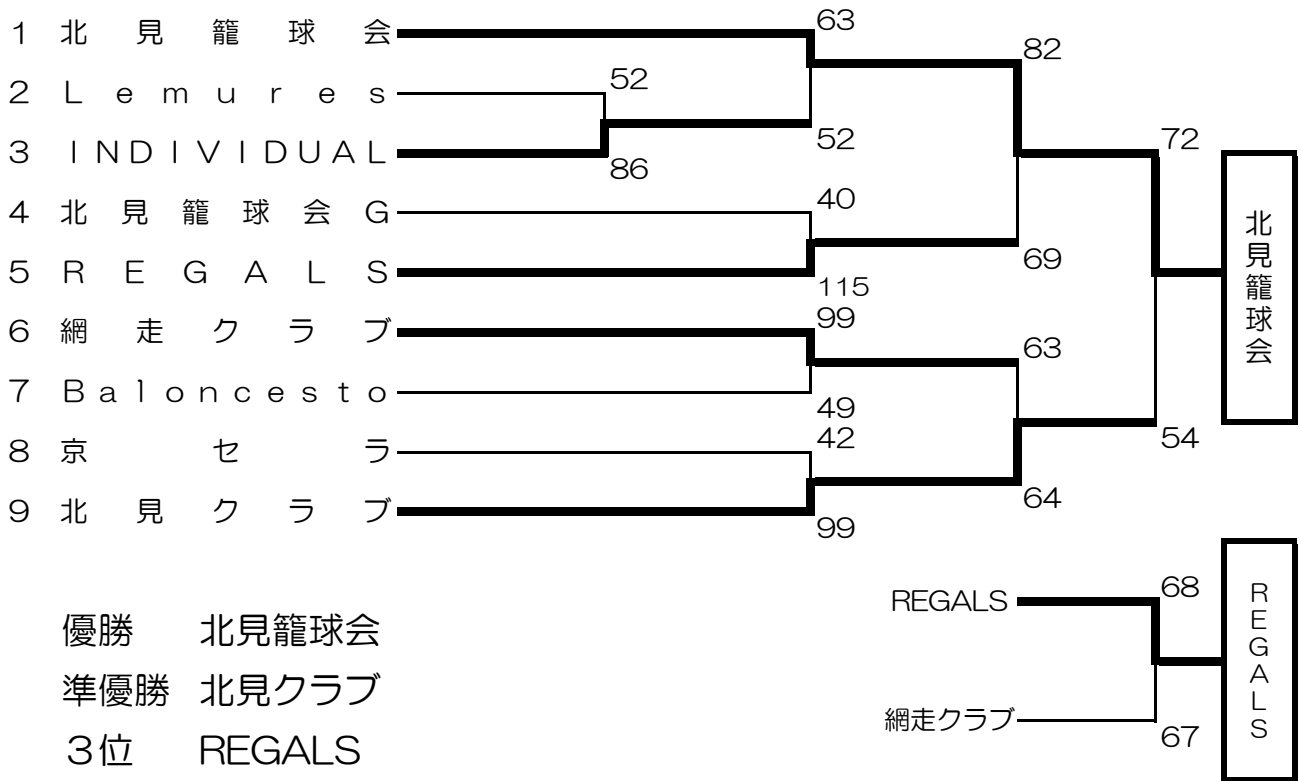

平成30年度小柳中央堂杯争奪北見地区秋季バスケットボールクラブ選手権大会組合せ

〈男子の部〉

〈女子の部〉

|        | BIHORO   | 網走クラブ    | 北見籠球会    | 北見クラブ    | 勝敗   |
|--------|----------|----------|----------|----------|------|
| BIHORO |          | ○ 108-51 | ○ 118-58 | ○ 93-38  | 3勝0敗 |
| 網走クラブ  | × 58-118 |          | ○ 90-83  | × 75-100 | 1勝2敗 |
| 北見籠球会  | × 51-109 | × 83-90  |          | × 50-71  | 0勝3敗 |
| 北見クラブ  | × 38-93  | ○ 100-75 | ○ 71-50  |          | 2勝1敗 |

優勝 BIHORO  
準優勝 北見クラブ  
3位 網走クラブ