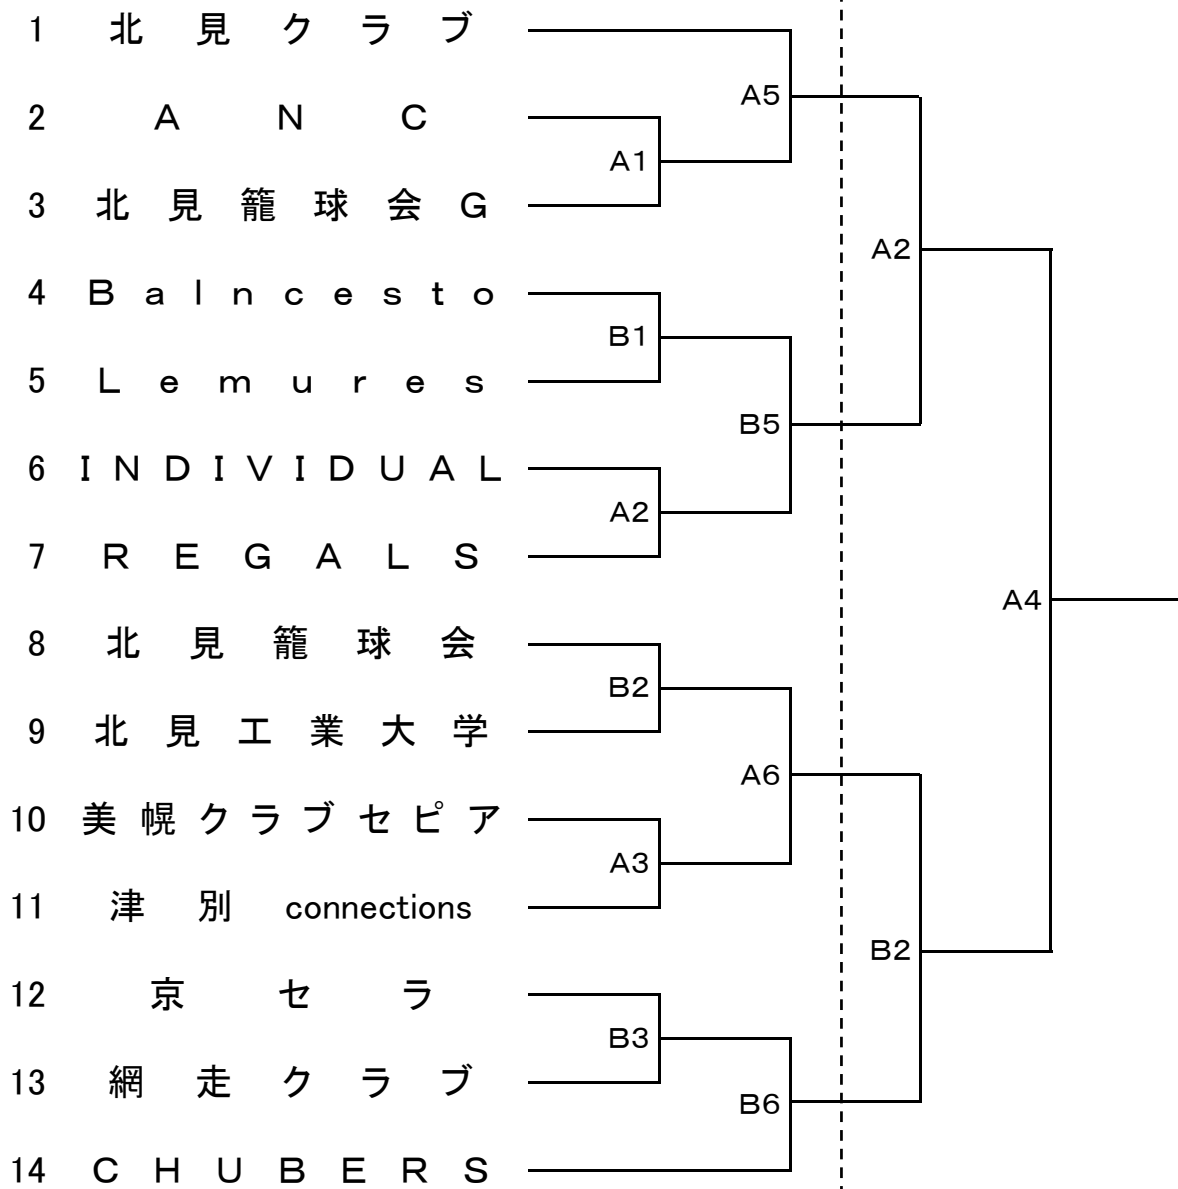

男子

10月28日(土)

10月29日(日)

女子

## TO・審判割

《試合会場》  
網走市総合体育館

10月28日(土)8時10分開場

	Aコート	Bコート
	TO	TO
第1試合	網走連盟	網走連盟
第2試合	A1の負	B1の負
第3試合	A2の負	B2の負
第4試合	A3の負	B3の負
第5試合	A4の負	B4の負
第6試合	A5の負	B5の負

《試合時間》

第1試合 9:00  
第2試合 10:30  
第3試合 12:00  
第4試合 13:30  
第5試合 15:00  
第6試合 16:30

10月29日(日)9時開場

	Aコート	Bコート
	TO	TO
第1試合		
第2試合	A1の負	B1の負
第3試合	A2の負	
第4試合	A3の負	

《試合時間》

第1試合 10:00  
第2試合 11:30  
第3試合 13:00  
第4試合 14:30

第1試合のTOは前日の勝ち上がりにより決定します。

- 次の試合のTO、審判は試合終了後速やかに準備してください。
- 各チームの帯同審判はレフリーカッター等用意しておいてください。  
審判割につきましては後日お知らせします。

※大会参加のマナー等に関するお願い

- 1.各会場全てのごみは各チームで持ち帰るようお願いいたします。
- 2.忘れ物に気をつけて帰る際は各自で確認するようにして下さい。