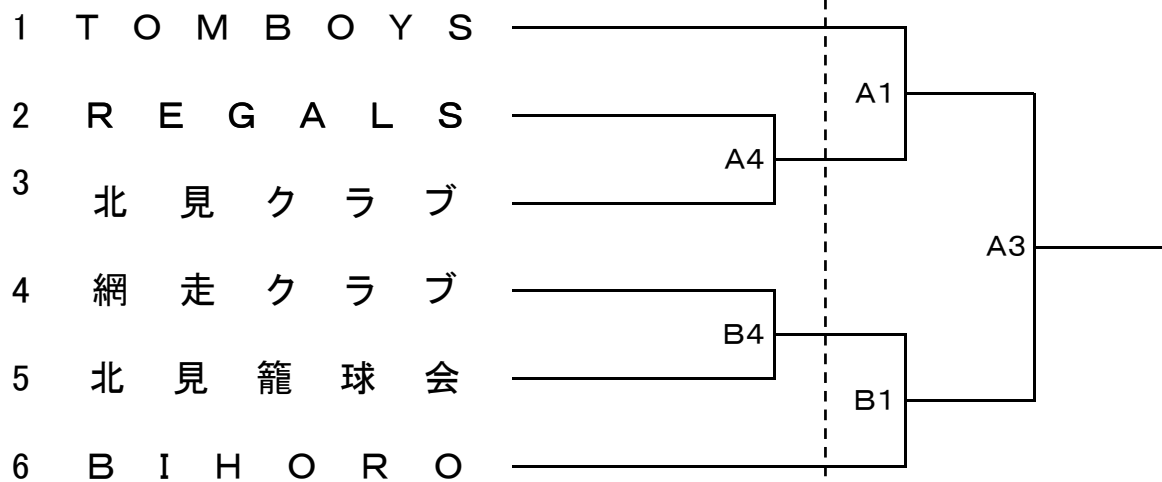

## TO・審判割

《試合会場》  
網走市総合体育館

10月28日(土)8時10分開場

	Aコート	Bコート
	TO	TO
第1試合	網走連盟	網走連盟
第2試合	A1の負	B1の負
第3試合	A2の負	B2の負
第4試合	A3の負	B3の負
第5試合	A4の負	B4の負
第6試合	A5の負	B5の負

《試合時間》

第1試合 9:00  
第2試合 10:30  
第3試合 12:00  
第4試合 13:30  
第5試合 15:00  
第6試合 16:30