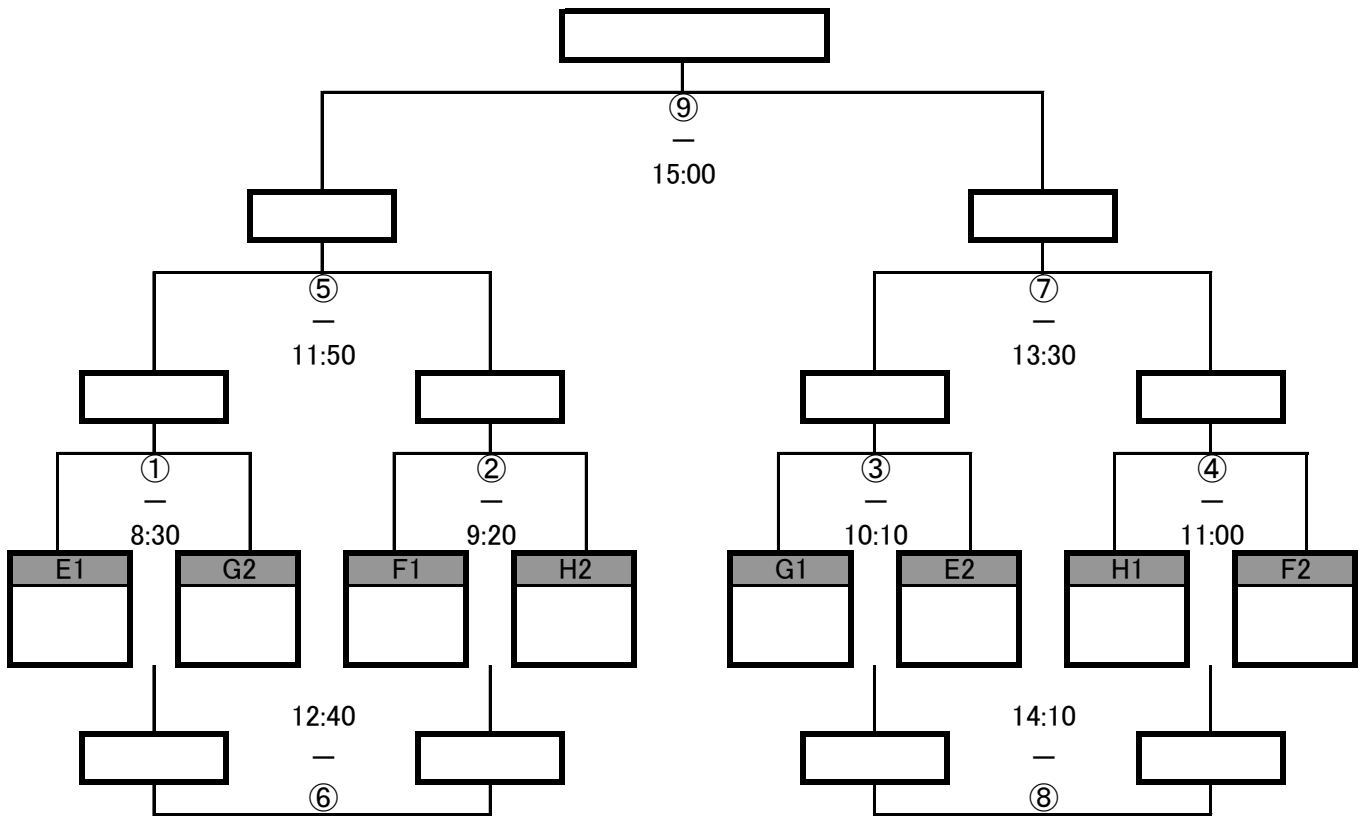

■プレミア1,2位グループ トーナメント■

◇Aコート 2日目◇

	試合時間	チーム名	対戦成績	チーム名	審判
①	9:00		(—)		③
②	9:50		(—)		④
③	10:40		(—)		①
④	11:30		(—)		②
⑤	12:20		(—)		⑦
⑥	13:10		(—)		⑧
⑦	14:00		(—)		⑤
⑧	14:50		(—)		⑥
⑨	15:40		(—)		本部

■プレミア3,4位グループ トーナメント■

◇Bコート 2日目◇

	試合時間	チーム名	対戦成績	チーム名	審判
①	8:30		(ー)		③
②	9:20		(ー)		④
③	10:10		(ー)		①
④	11:00		(ー)		②
⑤	11:50		(ー)		⑦
⑥	12:40		(ー)		⑧
⑦	13:30		(ー)		⑤
⑧	14:10		(ー)		⑥
⑨	15:00		(ー)		⑤/⑦負

■ブンデス1,2位グループ トーナメント■

◇Cコート 2日目◇

	試合時間	チーム名	対戦成績	チーム名	審判
①	8:30		(—)		③
②	9:20		(—)		④
③	10:10		(—)		①
④	11:00		(—)		②
⑤	11:50		(—)		⑦
⑥	12:40		(—)		⑧
⑦	13:30		(—)		⑤
⑧	14:10		(—)		⑥
⑨	15:00		(—)		⑤/⑦負

■ブンデス3,4位グループ トーナメント■

◇Dコート 2日目◇

	試合時間	チーム名	対戦成績	チーム名	審判
①	8:30		(—)		③
②	9:20		(—)		④
③	10:10		(—)		①
④	11:00		(—)		②
⑤	11:50		(—)		⑦
⑥	12:40		(—)		⑧
⑦	13:30		(—)		⑤
⑧	14:10		(—)		⑥
⑨	15:00		(—)		⑤/⑦負