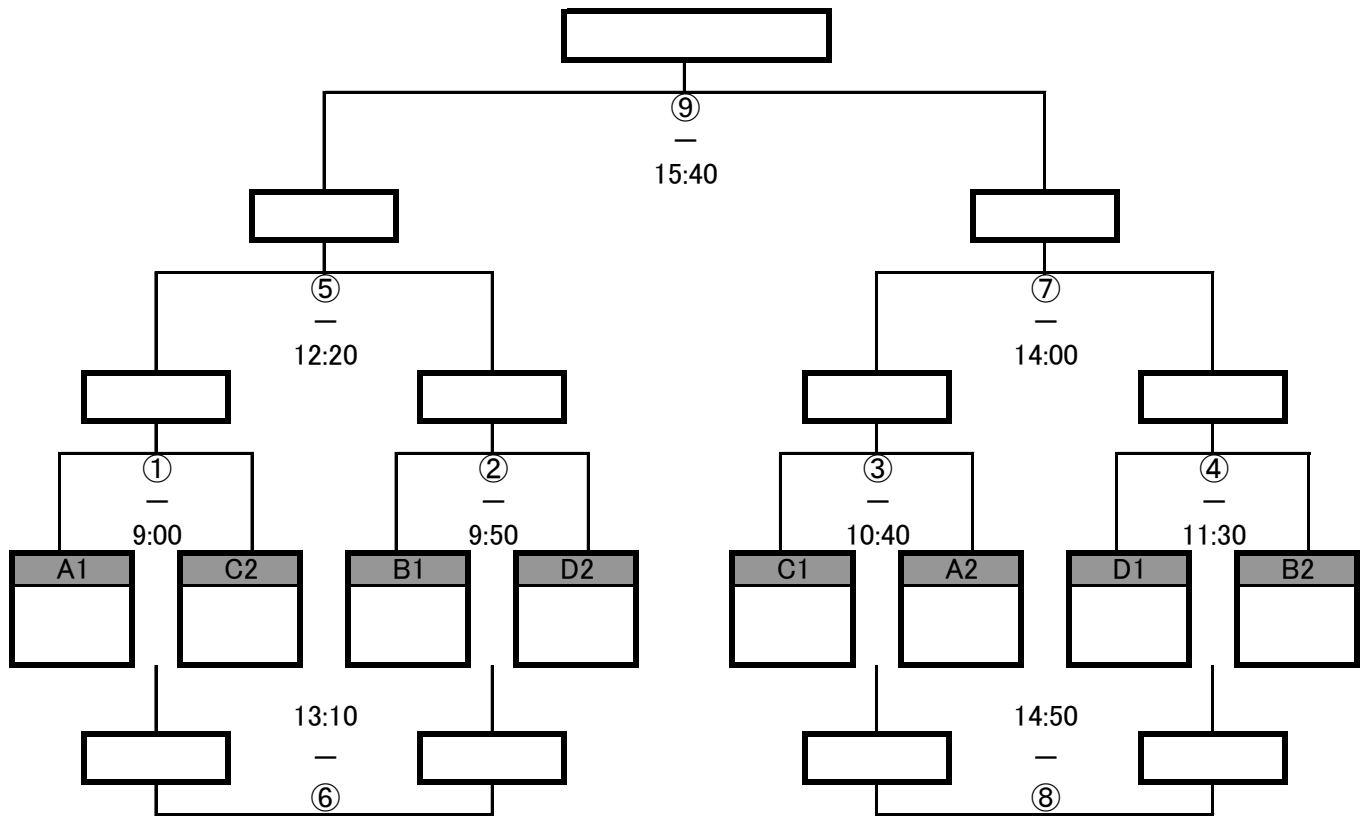

■プレミア1,2位グループ トーナメント■

◇Aコート 2日目◇

	試合時間	チーム名	対戦成績	チーム名	審判
①	9:00		(—)		③
②	9:50		(—)		④
③	10:40		(—)		①
④	11:30		(—)		②
⑤	12:20		(—)		⑦
⑥	13:10		(—)		⑧
⑦	14:00		(—)		⑤
⑧	14:50		(—)		⑥
⑨	15:40		(—)		本部

■プレミア3,4位グループ トーナメント■

◇Bコート 2日目◇

	試合時間	チーム名	対戦成績	チーム名	審判
①	8:30		(ー)		③
②	9:20		(ー)		④
③	10:10		(ー)		①
④	11:00		(ー)		②
⑤	11:50		(ー)		⑦
⑥	12:40		(ー)		⑧
⑦	13:30		(ー)		⑤
⑧	14:10		(ー)		⑥
⑨	15:00		(ー)		⑤/⑦負

■ブンデス1,2位グループ トーナメント■

◇Cコート 2日目◇

	試合時間	チーム名	対戦成績	チーム名	審判
①	8:30		(—)		③
②	9:20		(—)		④
③	10:10		(—)		①
④	11:00		(—)		②
⑤	11:50		(—)		⑦
⑥	12:40		(—)		⑧
⑦	13:30		(—)		⑤
⑧	14:10		(—)		⑥
⑨	15:00		(—)		⑤/⑦負

■ブンデス3,4位グループ トーナメント■

◇Dコート 2日目◇

	試合時間	チーム名	対戦成績	チーム名	審判
①	8:30		(—)		③
②	9:20		(—)		④
③	10:10		(—)		①
④	11:00		(—)		②
⑤	11:50		(—)		⑦
⑥	12:40		(—)		⑧
⑦	13:30		(—)		⑤
⑧	14:10		(—)		⑥
⑨	15:00		(—)		⑤/⑦負