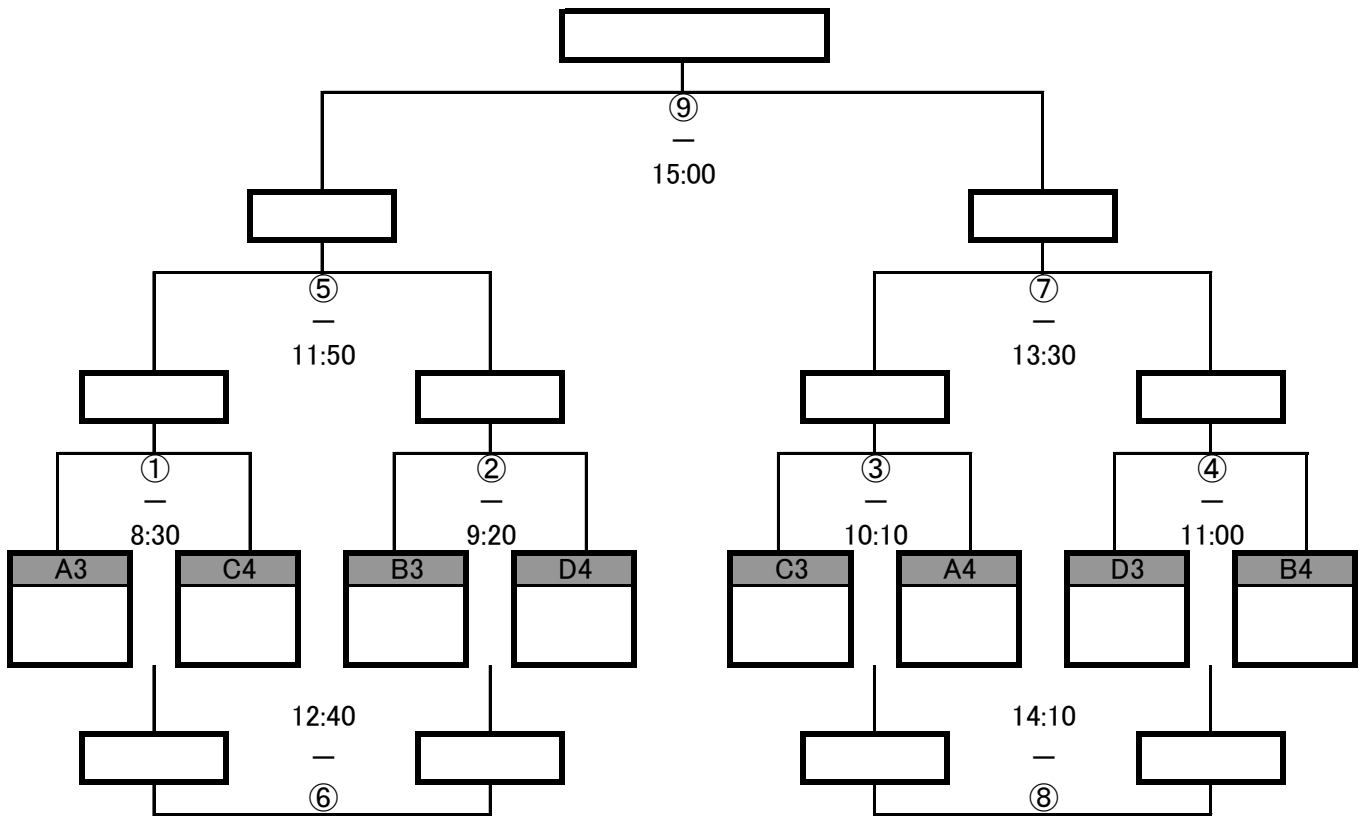

■プレミア1,2位グループ トーナメント■

◇Aコート 2日目◇

	試合時間	チーム名	対戦成績	チーム名	審判
①	9:00		(—)		③
②	9:50		(—)		④
③	10:40		(—)		①
④	11:30		(—)		②
⑤	12:20		(—)		⑦
⑥	13:10		(—)		⑧
⑦	14:00		(—)		⑤
⑧	14:50		(—)		⑥
⑨	15:40		(—)		本部

■プレミア3,4位グループ トーナメント■

◇Bコート 2日目◇

	試合時間	チーム名	対戦成績	チーム名	審判
①	8:30		(ー)		③
②	9:20		(ー)		④
③	10:10		(ー)		①
④	11:00		(ー)		②
⑤	11:50		(ー)		⑦
⑥	12:40		(ー)		⑧
⑦	13:30		(ー)		⑤
⑧	14:10		(ー)		⑥
⑨	15:00		(ー)		⑤/⑦負

■ブンデス1,2位グループ トーナメント■

◇Cコート 2日目◇

	試合時間	チーム名	対戦成績	チーム名	審判
①	8:30		(—)		③
②	9:20		(—)		④
③	10:10		(—)		①
④	11:00		(—)		②
⑤	11:50		(—)		⑦
⑥	12:40		(—)		⑧
⑦	13:30		(—)		⑤
⑧	14:10		(—)		⑥
⑨	15:00		(—)		⑤/⑦負

■ブンデス3,4位グループ トーナメント■

◇Dコート 2日目◇

	試合時間	チーム名	対戦成績	チーム名	審判
①	8:30		(—)		③
②	9:20		(—)		④
③	10:10		(—)		①
④	11:00		(—)		②
⑤	11:50		(—)		⑦
⑥	12:40		(—)		⑧
⑦	13:30		(—)		⑤
⑧	14:10		(—)		⑥
⑨	15:00		(—)		⑤/⑦負