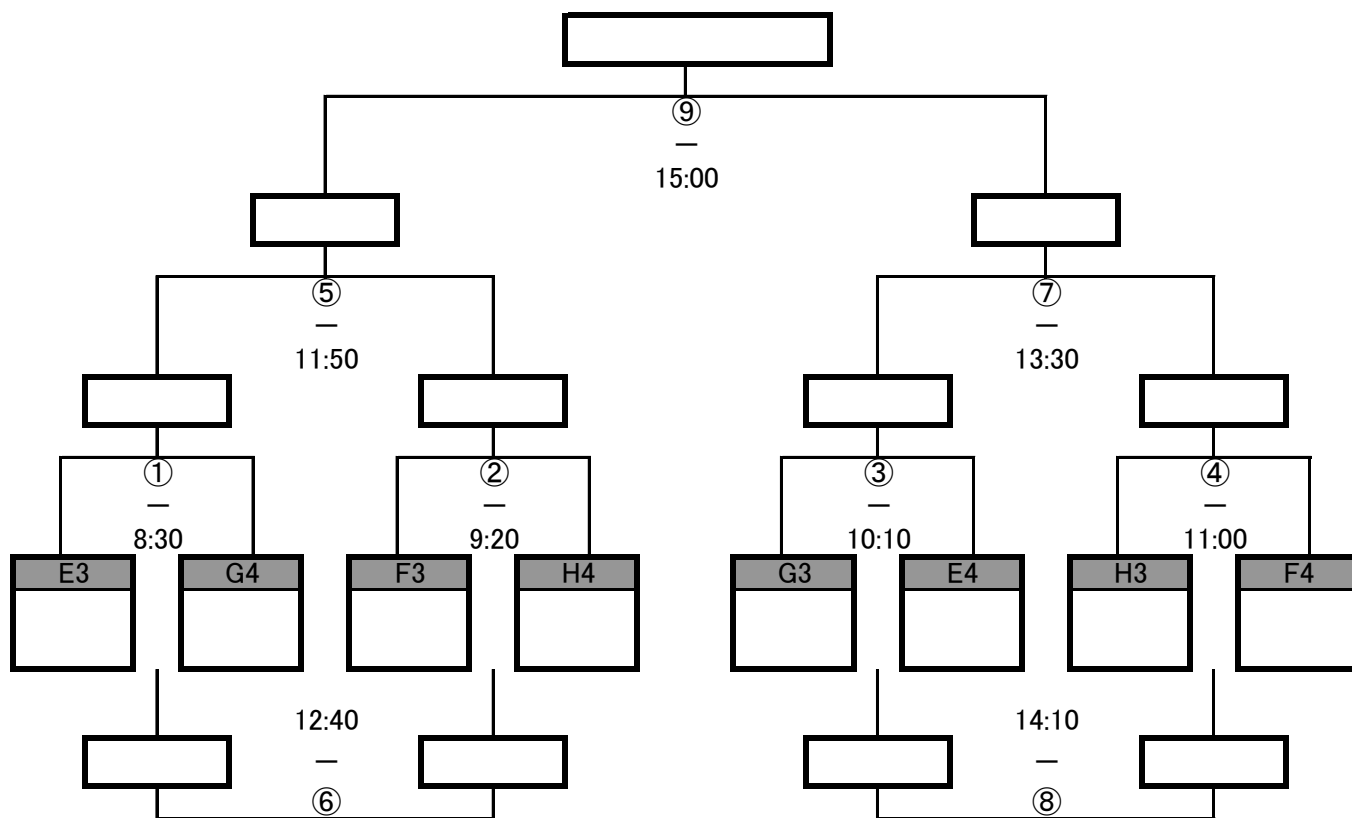

◇Bコート 2日目◇

	試合時間	チーム名	対戦成績	チーム名	審判
①	8:30		(ー)		③
②	9:20		(ー)		④
③	10:10		(ー)		①
④	11:00		(ー)		②
⑤	11:50		(ー)		⑦
⑥	12:40		(ー)		⑧
⑦	13:30		(ー)		⑤
⑧	14:10		(ー)		⑥
⑨	15:00		(ー)		⑤/⑦負

■ブンデス1,2位グループ トーナメント■

◇Cコート 2日目◇

	試合時間	チーム名	対戦成績	チーム名	審判
①	8:30		(—)		③
②	9:20		(—)		④
③	10:10		(—)		①
④	11:00		(—)		②
⑤	11:50		(—)		⑦
⑥	12:40		(—)		⑧
⑦	13:30		(—)		⑤
⑧	14:10		(—)		⑥
⑨	15:00		(—)		⑤/⑦負

■ブンデス3,4位グループ トーナメント■

◇Dコート 2日目◇

	試合時間	チーム名	対戦成績	チーム名	審判
①	8:30		(—)		③
②	9:20		(—)		④
③	10:10		(—)		①
④	11:00		(—)		②
⑤	11:50		(—)		⑦
⑥	12:40		(—)		⑧
⑦	13:30		(—)		⑤
⑧	14:10		(—)		⑥
⑨	15:00		(—)		⑤/⑦負