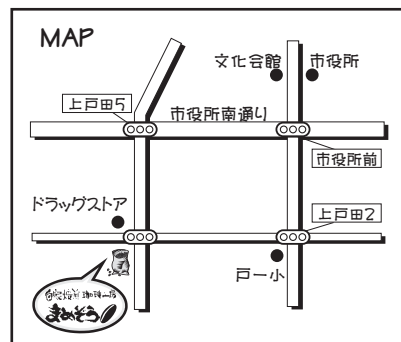

まめぞうブログ ほぼ毎日更新中!!

自家焙煎珈琲 まめぞう

検索

まめぞうNEWS

お客様から注文を受けてから焙煎しています。だから新鮮!!

埼玉県戸田市上戸田5-11-1 ☎ 0120-677-490 (FAX兼用)

いつもまめぞうのコーヒー豆をご利用いただきましてありがとうございます。

今から10年前、まめぞうをオープンする時にお客様に送ったDMの抜粋です。

- 世界のたくさんの珍しいコーヒー豆を紹介したい。
- どこよりも鮮度のよい豆を紹介したい。
- お客様の好みに合わせた焙煎をしたい。
- もっと美味しいと言われたい。

以上の事を実現する為に「自家焙煎珈琲工房まめぞう」をオープンします。ジャスコの中に店を出店してから上戸田店まで17年間ファゼンダのコーヒーを好きでいてくれたお客様に

「もっとおいしいコーヒー豆を提供する」事をお約束します。

「自家焙煎珈琲工房まめぞう」は高品質な生豆を常時50種類以上取り揃えております。

その生豆をお客様から注文を受けてから「トルネードキング」という熱風式の焙煎機を使用し店内でふっくらと焼き上げますのでお客様の好みの焙煎が可能です。

焙煎したての豆をご家庭でドリッブする時どれだけふっくらとふくらむかお試しください。

感動間違いありません!

という決意文を送らせていただきました。

かなり高ぶってますねえ。(笑)

でも、その気持ちは今でも変わりません。

その時の決意を改めて確認しこれからもお買い得感のある美味しいコーヒー豆を紹介し続けていきたいと思ひます。

「コロンビア・アンセルモ」「マンデリンビンタンリマ」「COEグアテマラ」「エリザバド」の

スペシャルティコーヒーを始め、

「ウガンダ」「東ティモール」「パプアニューギニア」など

珍しいコーヒー豆も続々と入荷予定です。

今年のコーヒーシーズンもまめぞうにご期待ください!!

まめぞうお買得情報

- ・パバママ応援ショップのカード。又は戸田市文化会館友の会カードを店頭にてご提示いただくと
- ・コーヒー豆5%OFF。カフェインレスコーヒー10%OFF。

コーヒー豆無料配達のエリアが戸田市内と蕨市南町、中央、北町、錦町までに広がりました

- ・コーヒー豆 1500円以上で無料配達致します。
- ・土日祭日の配達は出来ません。
- ・配達時のメンバーズカードのポイント加算いたします。
- ・割引サービスはご利用できません。
- ・御注文当日の配達になりますが、場合により翌日になる事がございます。
- ・受取日時指定がある場合は、お電話での注文をお願いいたします。