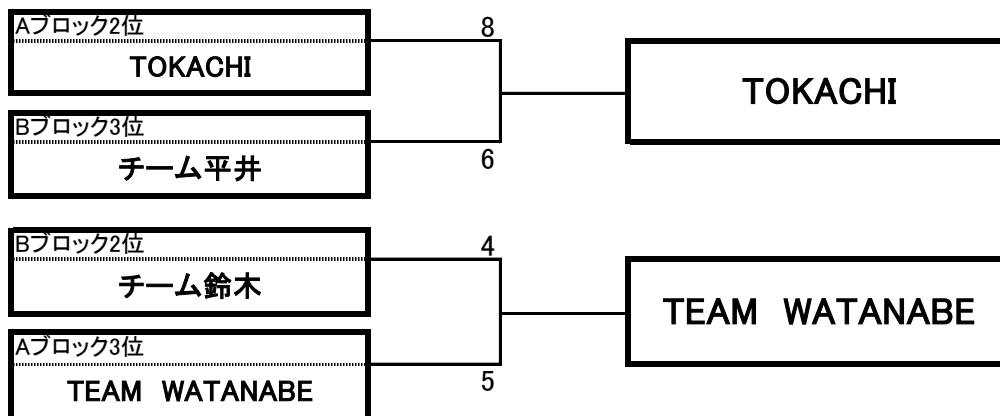

第17回日本シニアカーリング選手権大会北海道ブロック選考会

対戦組合せ表

【男子の部】Aブロック

チーム名	1	2	3	4	5	順位
1 TEAM WATANABE	 ×	○	○	○	×	3
2 チーム NAKA	○		○	○	○	1
3 名 寄 シニア	×	×		×	×	5
4 SAPPORO	×	×	○		×	4
5 TOKACHI	○	×	○	○		2

【男子の部】Bブロック

チーム名	1	2	3	4	5	順位
1 チーム 池 田		×	×	×	×	5
2 チーム 鈴 木	○		×	○	○	2
3 チーム 松 田	○	○		○	○	1
4 チーム 稚 内	○	×	×		×	4
5 チーム 平 井	○	×	×	○		3

【女子の部】Cブロック

チーム名	1	2	3	順位
1 札幌 C A			○	2
2 チーム 札幌	×	×		3
3 チーム 川 村	○	○	×	1