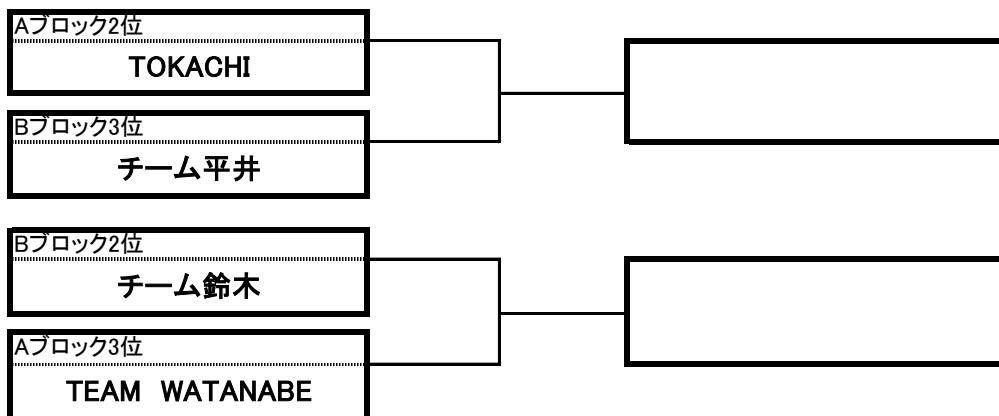

第17回日本シニアカーリング選手権大会北海道ブロック選考会

対戦組合せ表

【男子の部】Aブロック

チーム名	1	2	3	4	5	順位
1 TEAM WATANABE	 8-9	×	○	○	×	3
2 チーム NAKA	○		○	○	○	1
3 名 寄 シニア	×	×		×	×	5
4 SAPPORO	×	×	○		×	4
5 TOKACHI	○	×	○	○		2

【男子の部】Bブロック

チーム名	1	2	3	4	5	順位
1 チーム 池 田		×	×	×	×	5
2 チーム 鈴 木	○		×	○	○	2
3 チーム 松 田	○	○		○	○	1
4 チーム 稚 内	○	×	×		×	4
5 チーム 平 井	○	×	×	○		3