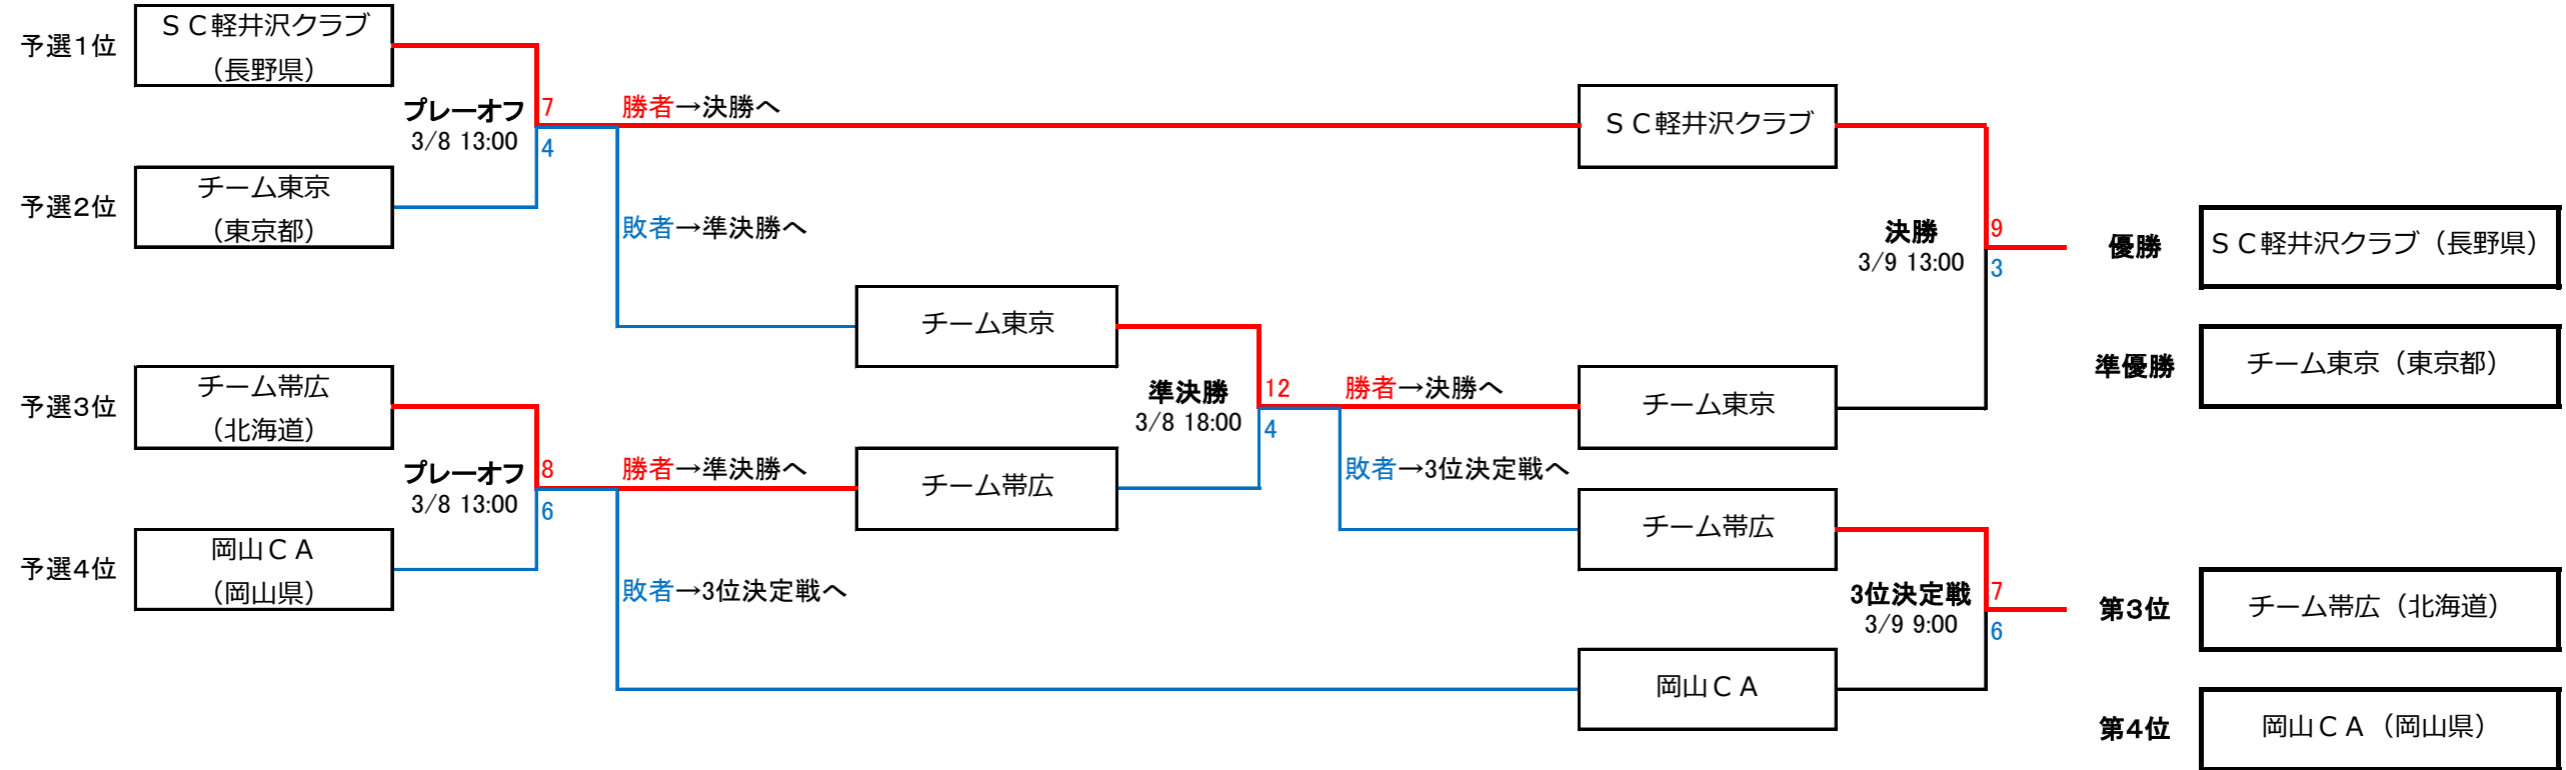

# 第31回全農日本カーリング選手権 プレーオフ

<男子>

<女子>