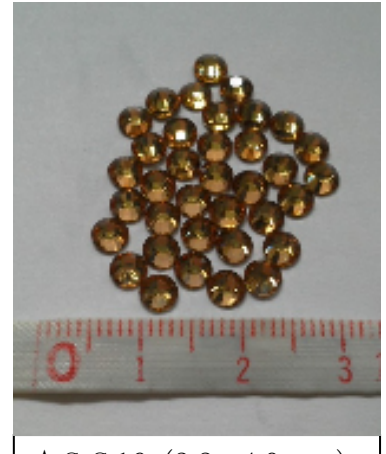

★SS16 (3.8~4.0mm)
★オーロラAB 240個
★値段400円

★SS16 (3.8~4.0mm)
★ライトシャム 240個
★値段400円

★SS16 (3.8~4.0mm)
★トパーズ 240個
★値段400円

★SS16 (3.8~4.0mm)
★ライトローズ 240個
★値段600円

★SS20 (4.6~4.8mm)
★オーロラAB 144個
★値段600円

★SS20 (4.6~4.8mm)
★ライトシャム 144個
★値段600円

★SS20 (4.6~4.8mm)
★トパーズ 144個
★値段600円

★SS20 (4.6~4.8mm)
★ライトローズ 144個
★値段800円

★SS40 (8.4~8.7mm)
★クリスタル 24個
★値段600円