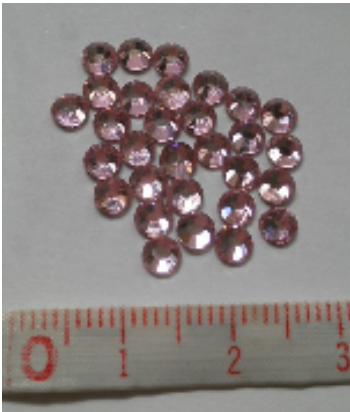

★SS16 (3.8~4.0mm)
★オーロラAB 240個
★値段400円

★SS16 (3.8~4.0mm)
★ライトシャム 240個
★値段400円

★SS16 (3.8~4.0mm)
★トパーズ 240個
★値段400円

★SS16 (3.8~4.0mm)
★ライトローズ 240個
★値段600円

★SS20 (4.6~4.8mm)
★オーロラAB 144個
★値段600円

★SS20 (4.6~4.8mm)
★ライトシャム 144個
★値段600円

★SS20 (4.6~4.8mm)
★トパーズ 144個
★値段600円

★SS20 (4.6~4.8mm)
★ライトローズ 144個
★値段800円

★SS40 (8.4~8.7mm)
★クリスタル 24個
★値段600円