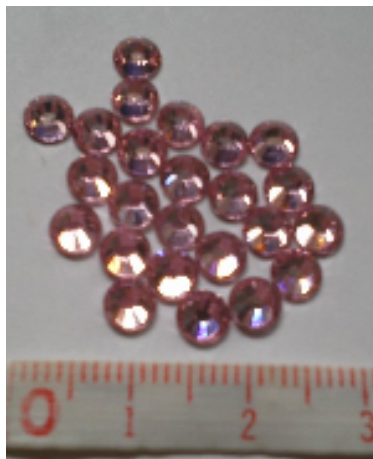

★SS16 (3.8~4.0mm)
★オーロラAB 240個
★値段400円

★SS16 (3.8~4.0mm)
★ライトシャム 240個
★値段400円

★SS16 (3.8~4.0mm)
★トパーズ 240個
★値段400円

★SS16 (3.8~4.0mm)
★ライトローズ 240個
★値段600円

★SS20 (4.6~4.8mm)
★オーロラAB 144個
★値段600円

★SS20 (4.6~4.8mm)
★ライトシャム 144個
★値段600円

★SS20 (4.6~4.8mm)
★トパーズ 144個
★値段600円

★SS20 (4.6~4.8mm)
★ライトローズ 144個
★値段800円

★SS40 (8.4~8.7mm)
★クリスタル 24個
★値段600円