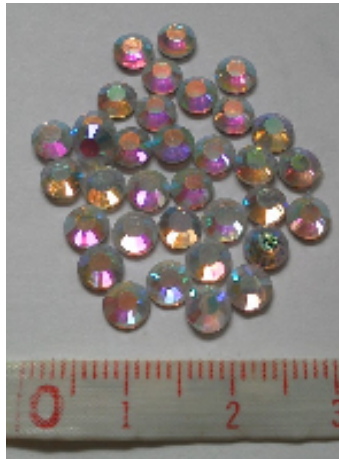

★SS16 (3.8~4.0mm)
★オーロラAB 240個
★値段400円

★SS16 (3.8~4.0mm)
★ライトシャム 240個
★値段400円

★SS16 (3.8~4.0mm)
★トパーズ 240個
★値段400円

★SS16 (3.8~4.0mm)
★ライトローズ 240個
★値段600円

★SS20 (4.6~4.8mm)
★オーロラAB 144個
★値段600円

★SS20 (4.6~4.8mm)
★ライトシャム 144個
★値段600円

★SS20 (4.6~4.8mm)
★トパーズ 144個
★値段600円

★SS20 (4.6~4.8mm)
★ライトローズ 144個
★値段800円

★SS40 (8.4~8.7mm)
★クリスタル 24個
★値段600円