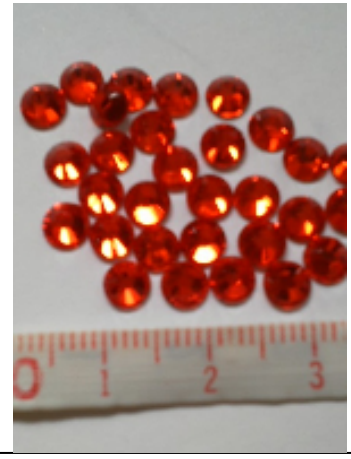

★SS16 (3.8~4.0mm)
★オーロラAB 240個
★値段400円

★SS16 (3.8~4.0mm)
★ライトシャム 240個
★値段400円

★SS16 (3.8~4.0mm)
★トパーズ 240個
★値段400円

★SS16 (3.8~4.0mm)
★ライトローズ 240個
★値段600円

★SS20 (4.6~4.8mm)
★オーロラAB 144個
★値段600円

★SS20 (4.6~4.8mm)
★ライトシャム 144個
★値段600円

★SS20 (4.6~4.8mm)
★トパーズ 144個
★値段600円

★SS20 (4.6~4.8mm)
★ライトローズ 144個
★値段800円

★SS40 (8.4~8.7mm)
★クリスタル 24個
★値段600円