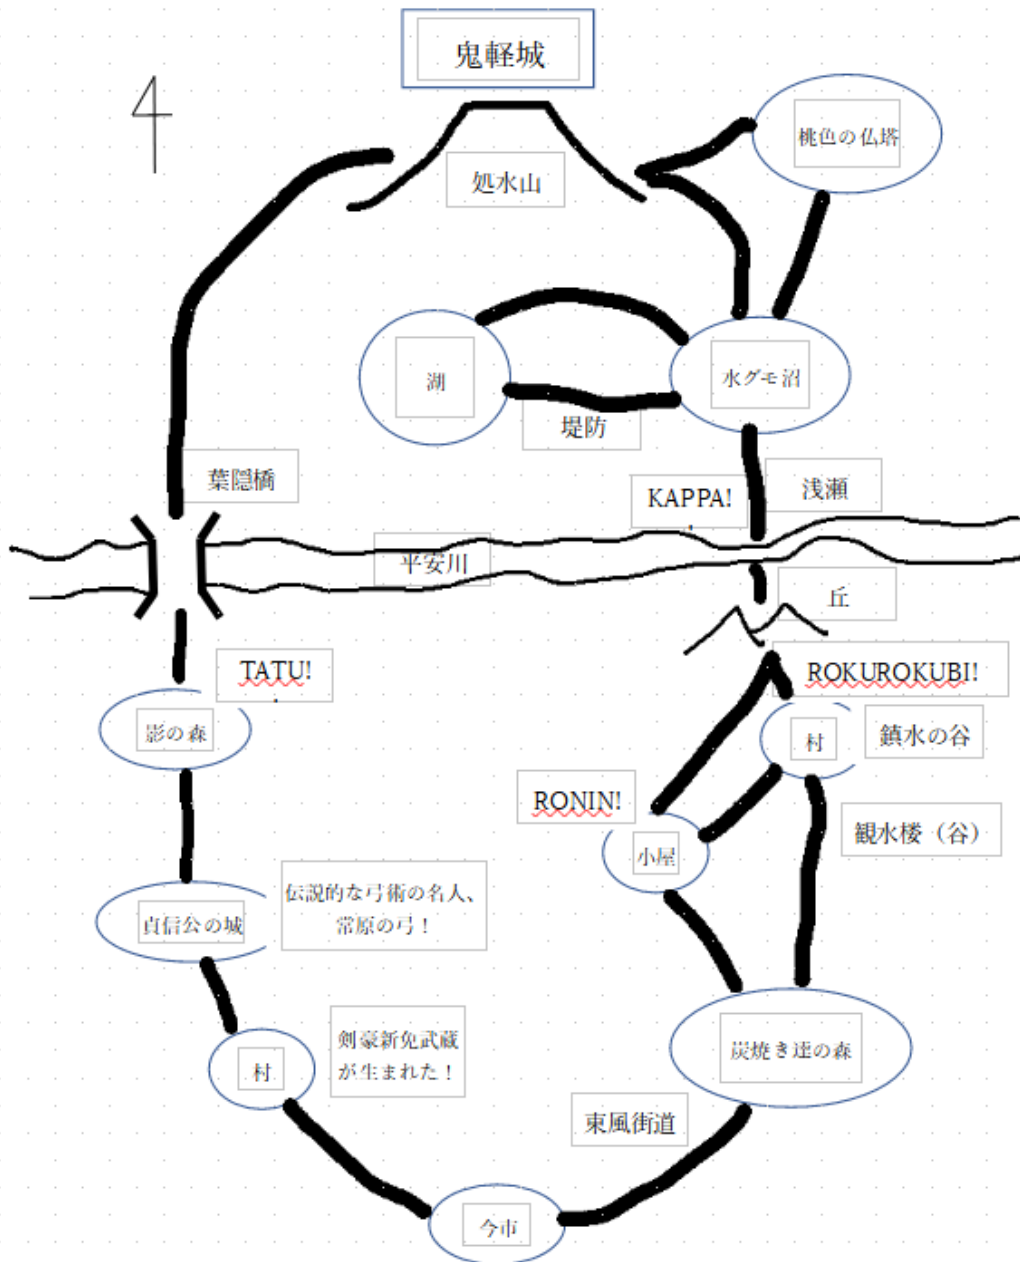

TRAVELS IN HACIMAN (八幡旅行記)

ともみち

FF20『サムライの剣』の舞台、八幡国の地図です。ゲームブックの攻略やシナリオ作成の参考に  
使ってください。

この作品は  
「安田均・他/グループSNE」及び「グレアム・ボトリー、スティーブ・ジャクソン、イアン・リビングストーン」が  
権利を有する『アドバンスド・ファイティング・ファンタジー第2版』の二次創作物です。  
ADVANCED FIGHTING FANTASY 2nd Edition  
Copyright © Graham Bottley, Steve Jackson and Ian Livingstone, 2011  
Japanese version copyright © GroupSNE, 2018