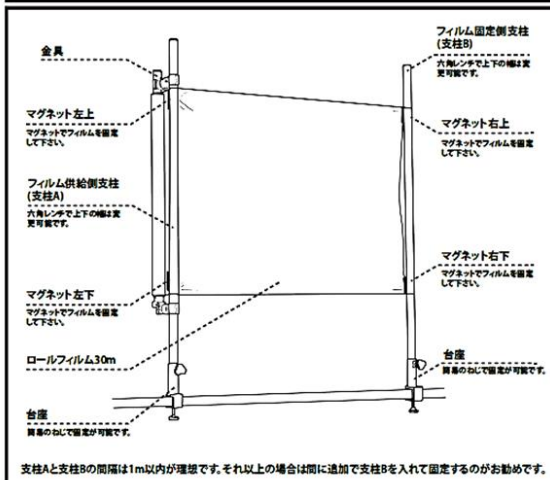

③2 ロールフィルムパーテーション

どすポイッ！パーテーション取扱説明書

このたびは、「どすポイッ！パーテーション」をお買い上げいただき、まことにありがとうございます。
ご使用前にこの取扱説明書をお読みいただき、本説明書はお手元に大切に保管してください。

製品仕様 ※本製品は、改良のため予告なく変更する場合があります。

- 品名：RFPS30 どすポイッ！パーテーション
- 寸法：フィルム供給側支柱(支柱A)/28mm径フィルム固定側支柱(支柱B)/28mm径
- 用途：集中式隔離
- 梱包内容：支柱A/1本・支柱B/1本・ロールフィルム30m/1本・台座/2個・専用マグネット/4個・六角レンチ/1本

完成図

各部材の名称

取付方法 ※支柱と台座がうまく入らない場合は、無理に押しこまないでください。
※テーブルの幅によっては、うまく取付できない場合があります。

お手入れについて

- 製品をふくときは、水を少量含ませた柔らかい布でふいた後に、カラぶきして下さい。
- アルコール、ミガキ粉、ブラシは使用しないで下さい。変色、変形、傷の恐れがあります。
- お客様が分解しますと、修復不可能になる場合や怪我の恐れがあり危険です。また、保証の対象外となります。