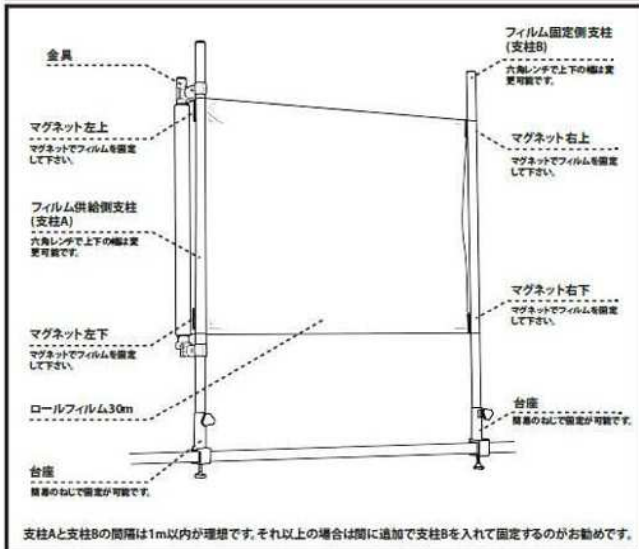

# どすポイッ！パーテーション取扱説明書

このたびは、「どすポイッ！パーテーション」をお買い上げいただき、まことにありがとうございます。  
ご使用前にこの取扱説明書をお読みいただき、本説明書はお手元に大切に保管してください。

**製品仕様** ※本製品は、改良のため予告なく変更する場合があります。

- 品名：RFPS30 どすポイッ！パーテーション
- 寸法：フィルム供給側支柱(支柱A)/28mm径フィルム固定側支柱(支柱B)/28mm径
- 用途：集中式隔離
- 梱包内容：支柱A/1本・支柱B/1本・ロールフィルム30m/1本・台座/2個・専用マグネット/4個・六角レンチ/1本

## 完成図

## 各部材の名称

**取付方法** ※支柱と台座がうまく入らない場合は、無理に押しこまないでください。  
※テーブルの幅によっては、うまく取付できない場合があります。