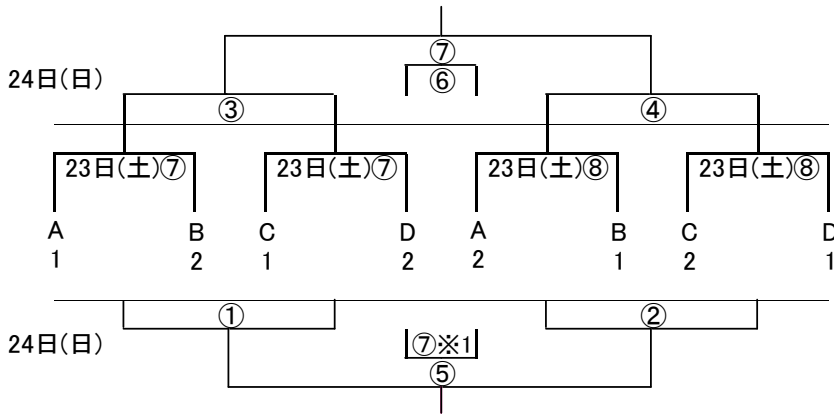

試合	対	戦	試合時間	審判
①		-	09:00~	②
②		-	09:50~	①
③		-	11:00~	④
④		-	11:50~	③
⑤		-	13:00~	⑥
⑥		-	13:50~	⑤
⑦		-	15:00~	⑧
⑧		-	15:50~	⑦

試合	対	戦	試合時間	審判
①		-	09:00~	②
②		-	09:50~	①
③		-	11:00~	④
④		-	11:50~	③
⑤		-	13:00~	⑥
⑥		-	13:50~	⑤
⑦		-	15:00~	⑧
⑧		-	15:50~	⑦

24日(日)

会場 小祿南小学校 駐車場【小祿Bチーム3台】
駐車場【招待チーム5台】

主任:

◎会場設営9:00から各チーム【2名】
(招待チームは除く)

試合	対	戦	試合時間	審判
①		-	11:00~	③
②		-	12:00~	④
③		-	13:00~	①
④		-	14:00~	②
⑤		-	15:00~	⑥
⑥		-	15:50~	⑦
⑦		-	16:40~	⑤

※ ()内はPK

※1 時間の都合上別会場移動になります。

24日(日)

会場 宇栄原小学校 駐車場【小祿Bチーム3台】
駐車場【招待チーム4台】

主任:

◎会場設営8:00から各チーム【2名】
(招待チームは除く)