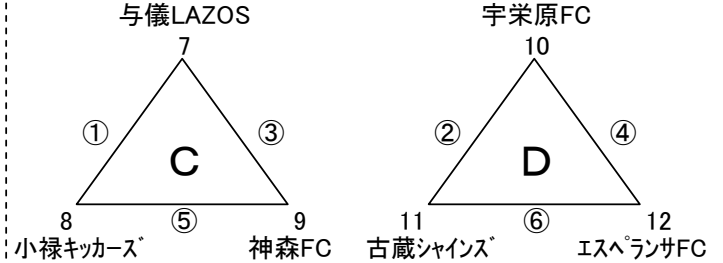

試合	対	戦	試合時間	審判
①		-	09:00~	②
②		-	09:50~	①
③		-	11:00~	④
④		-	11:50~	③
⑤		-	13:00~	⑥
⑥		-	13:50~	⑤
⑦		-	15:00~	⑧
⑧		-	15:50~	⑦

試合	対	戦	試合時間	審判
①		-	09:00~	②
②		-	09:50~	①
③		-	11:00~	④
④		-	11:50~	③
⑤		-	13:00~	⑥
⑥		-	13:50~	⑤
⑦		-	15:00~	⑧
⑧		-	15:50~	⑦