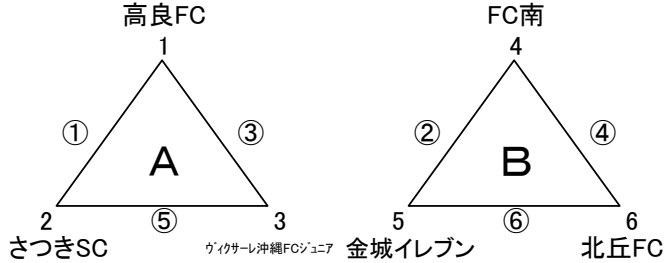

23日(土)

会場 金城小学校 駐車場【各チーム5台】

主任: 高良FC

◎会場設営8:00から各チーム【2名】
(招待チームは除く)