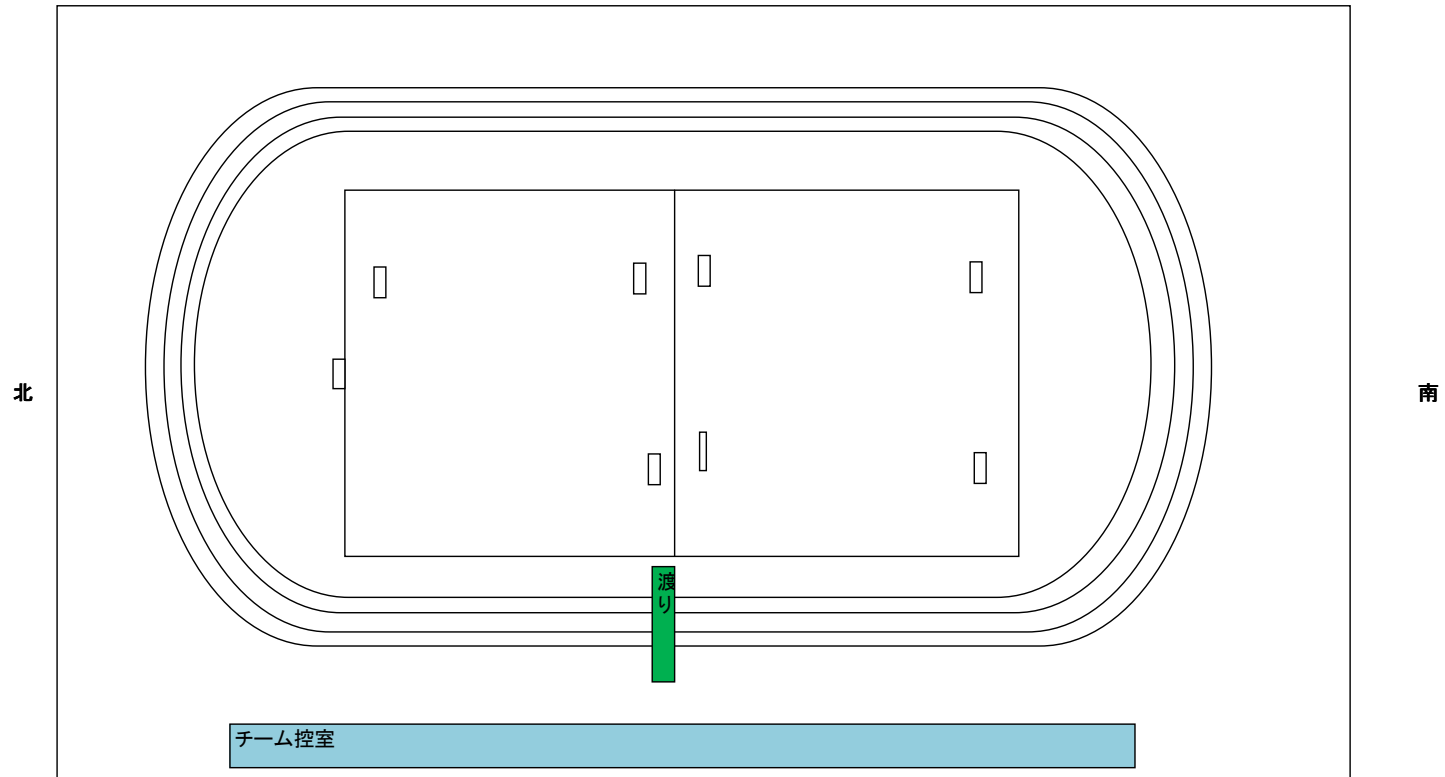

「キッズサッカーフェスティバル」会場レイアウト(半田陸上競技場)

平成28年

チーム控室

保護者観戦場所【スタンド】

A・B 少年用ゴール
C・D フットサルゴール

子供達のロビーからの入場はしないでください
職員の仕事の妨げになるためフロント室内からの観覧はさせないこと
守れない場合はフェスティバルをその時点で中止とさせていただきます

子供達は北側の門より陸上競技場に入場してくださ