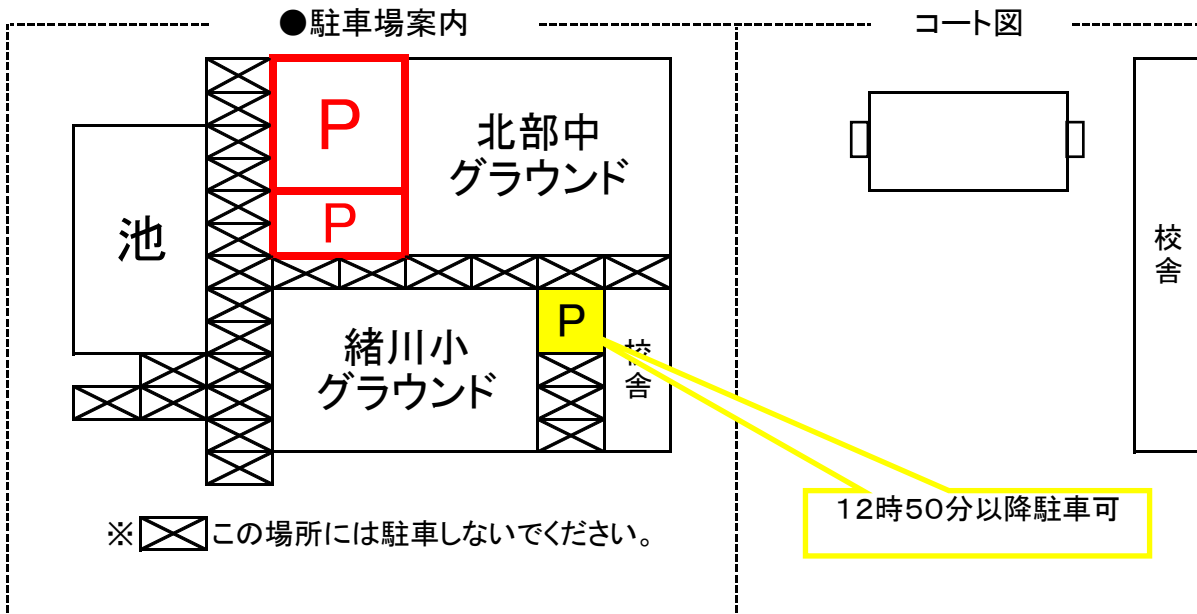

緒川小学校注意事項

会場注意事項

- ・ 玄関前の円形ステージに荷物を置かないで下さい。
- ・ 校舎前のアスファルトの場所でボールを使わないで下さい。
- ・ 学校敷地内禁煙です。

東光フットボールクラブ

12時45分頃まで少年野球がグラウンドを使用していますので、13時過ぎに緒川小学校に来てください。
早く到着した場合は「赤字の<P>駐車場」で待機しててください。
東光クラブのコーチに確認後、緒川小学校内に移動してください。