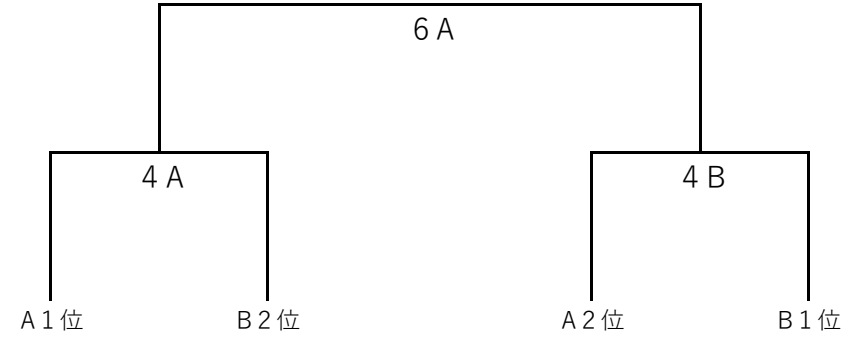

5A
7A

A 3位 - B 3位

| | Aコート | | Bコート |
|--------|----------------|-----|-------------|
| ①10:00 | VOICE - TAHARA | 10H | 東光 - 加木屋南 |
| ②10:35 | VOICE - はず | 10H | 東光 - アロンザ |
| ③11:10 | TAHARA - はず | 10H | 加木屋南 - アロンザ |
| ④12:30 | A1位 - B2位 | 10H | A2位 - B1位 |
| ⑤13:00 | A3位 - B3位 | 10H | (FM) |
| ⑥13:30 | 4A勝ち - 4B勝ち | 10H | 4A負け - 4B負け |
| ⑦14:00 | A3位 - B3位 | 10H | (FM) |