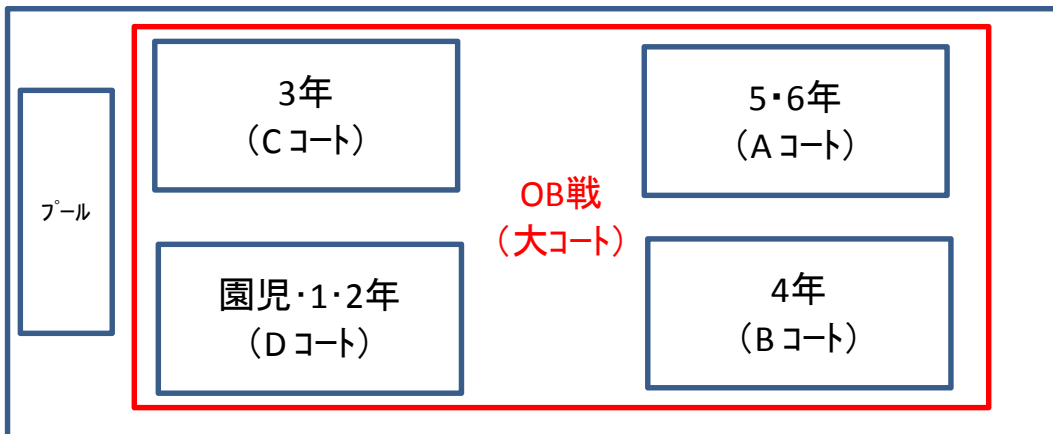

12月26日 蹴り納め親子サッカー

集合：スタッフ 12:30
選手 13:00

親子サッカー： 13:30～15:00	参加人数・・・ 園児:5人 1.2年:2人 3年:5人 4年:6人
OB戦： 15:00～16:30	(保護者) 5年:3人 6年:5人

ゲーム形式 親子サッカー： 5・6人制 ミニゲーム形式 10分×1本 (人数は各担当コーチにお任せしま
OB戦： 11人制 大コート

スケジュールタイトに組んでいます。選手の入替えを素早く行って下さい。

タイムスケジュール	Aコート(川崎)	Bコート(三宅)	Cコート(今泉)	Dコート(玉利)	大コート
13:30～13:40	A VS 保護者	A VS 保護者	A VS 保護者	A VS 保護者	
13:40～13:50	B VS 保護者	B VS 保護者	B VS 保護者	B VS 保護者	
13:55～14:05	A VS OBコート	A VS OBコート	A VS 保護者	A VS 保護者	
14:05～14:15	B VS 保護者	B VS 保護者	B VS 保護者	B VS 保護者	
14:15～14:25	A VS 保護者	A VS 保護者	A VS 保護者	A VS 保護者	
14:30～14:40	B VS OBコート	B VS OBコート	B VS 保護者	B VS 保護者	
14:40～14:50	A VS 保護者	A VS 保護者	A VS 保護者	A VS 保護者	
14:50～15:00	B VS 保護者	B VS 保護者	B VS 保護者	B VS 保護者	
親子サッカー終了 以下OB戦					
15:10～15:20					5.6年 VS OB
15:20～15:30					4年 VS OB
15:35～15:45					5.6年 VS OB
15:45～15:55					4年 VS OB
16:00～16:10					5.6年 VS OB
【5.6年生 倉庫大掃除】 【4年生 OBグラウンド片付け】					

コート