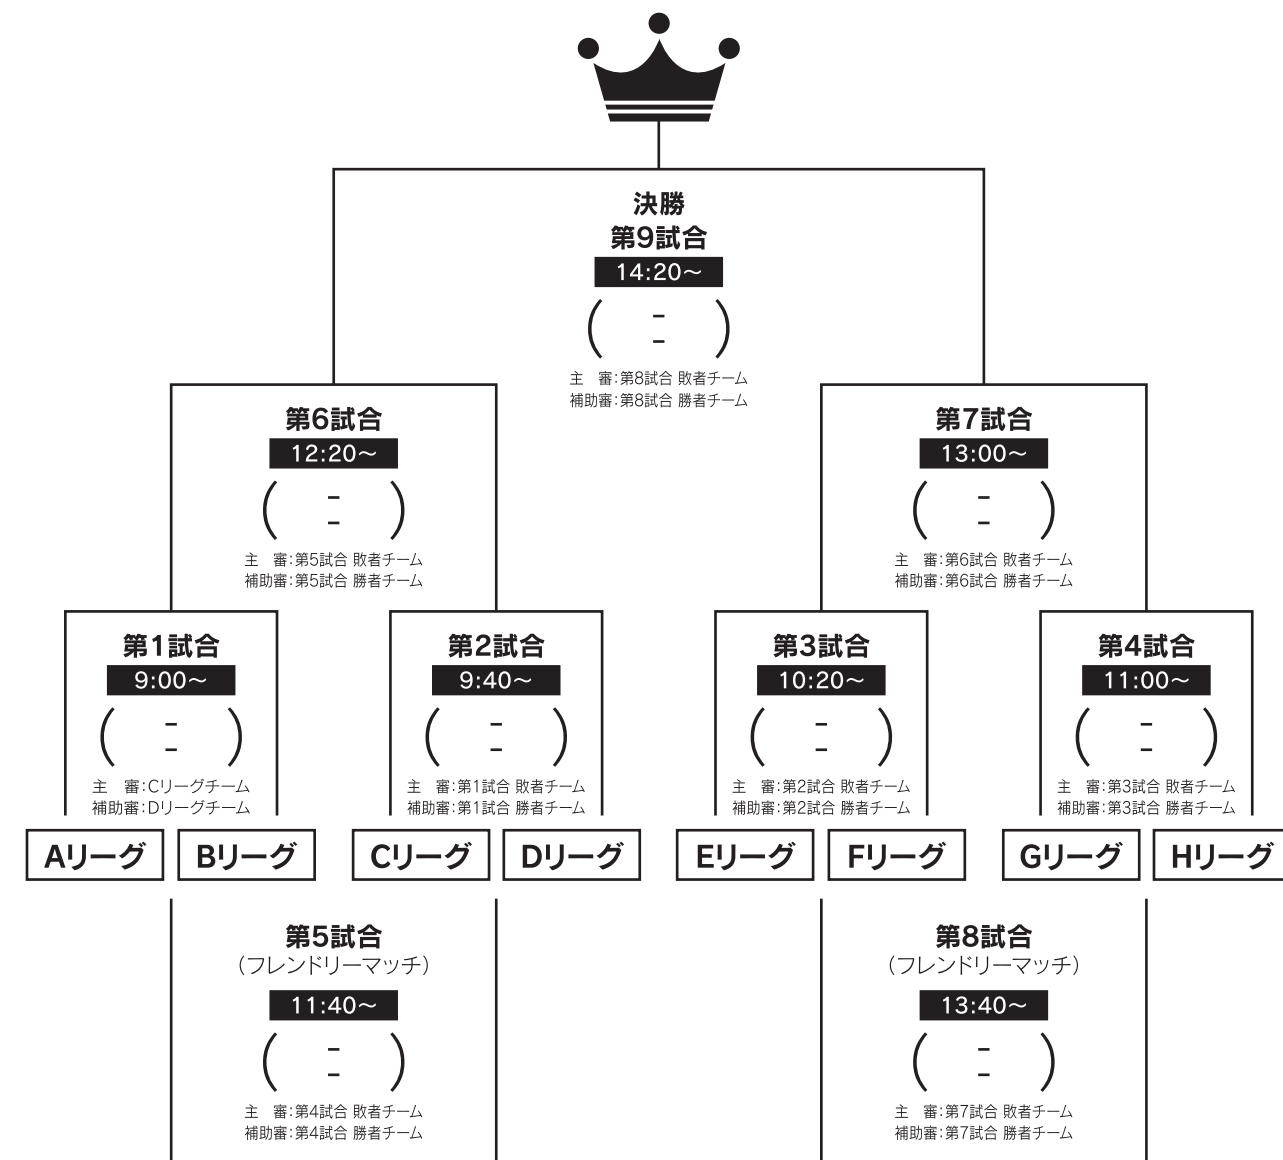

予選リーグ結果発表

Aブロック	勝	負	分	得点	得失	勝点	ブロック順位
Bブロック	勝	負	分	得点	得失	勝点	ブロック順位

マッチ 対戦表	ブロック対決		総合順位	
	Aブロック1位 ()	Bブロック1位 ()		1位
	Aブロック2位 ()	Bブロック2位 ()		2位
	Aブロック3位 ()	Bブロック3位 ()		3位
			4位	
			5位	
			6位	

〈お願い〉… 試合終了後のグラウンド整備は最終試合の2チームが担当してください。

決勝・順位トーナメント

各トーナメント会場

決勝トーナメント 半田陸上競技場 Aコート	予選2位トーナメント 半田陸上競技場 Bコート	予選3位トーナメント 青山武道館グラウンド
予選4位トーナメント 塩田グラウンド	予選5位トーナメント 多目的グラウンドA	予選6位トーナメント 多目的グラウンドB

準々決勝・準決勝	15分-5分(休憩)-15分で行う	規定時間内で勝敗が決定しない場合は1人のPK戦とする。
決勝	20分-10分以内(休憩)-20分で行う	規定時間内で勝敗が決定しない場合は3人のPK戦とする。
フレンドリーマッチ	15分-5分(休憩)-15分で行う	規定時間内で勝敗が決定しない場合は1人のPK戦とする。