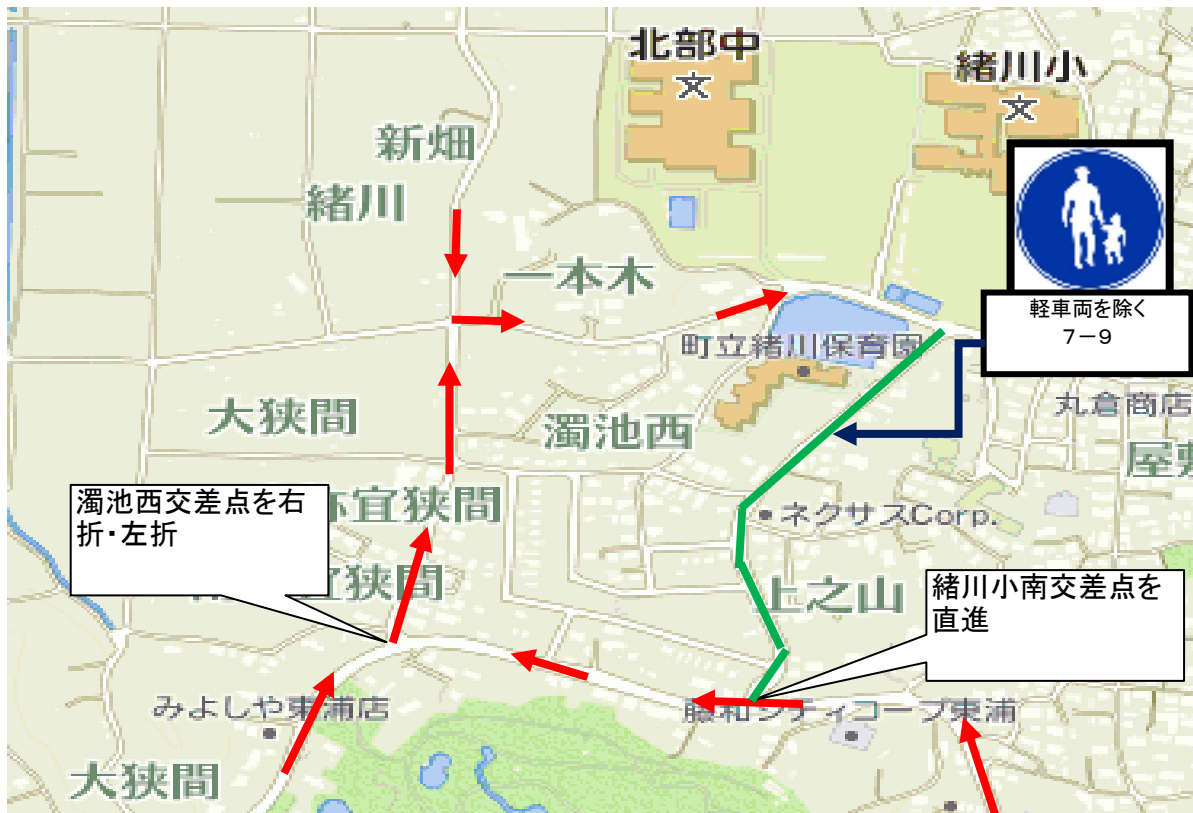

試合会場前の乗降についてのお願い

西側から来ていただき**青線**の場所で停車して「選手・荷物等」を降ろしてください。

駐車場係を配置しています。指示に従ってください。
各チームのご協力をお願いします。