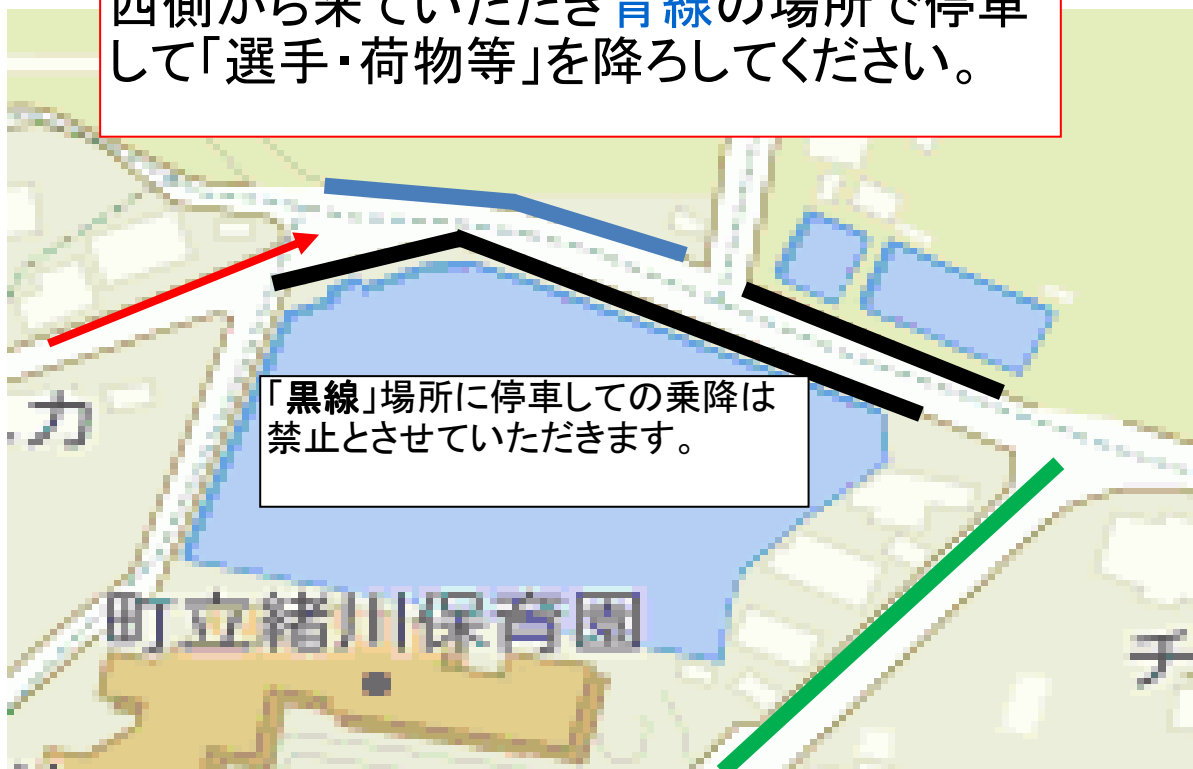

試合会場前の乗降についてのお願い

西側から来ていただき**青線**の場所で停車して「選手・荷物等」を降ろしてください。

駐車場係を配置しています。指示に従ってください。
各チームのご協力をお願いします。