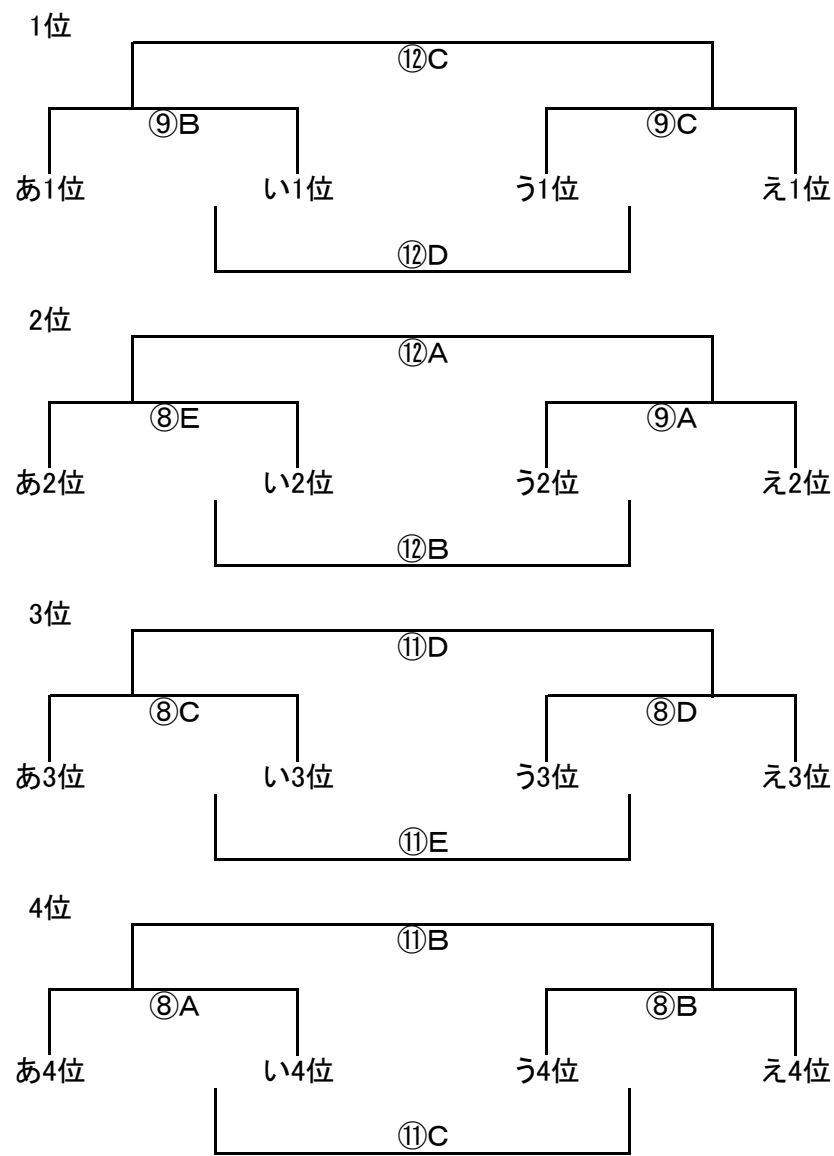

U-9 順位トーナメント