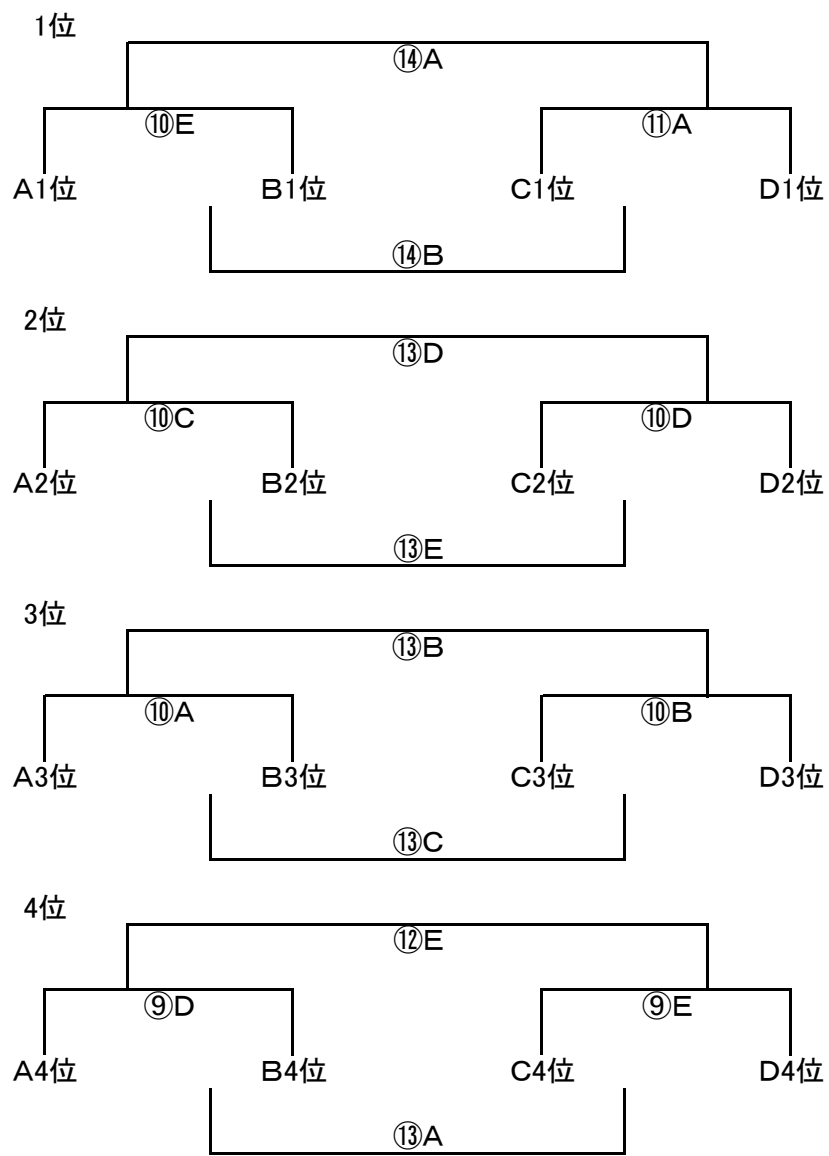

U-10 順位トーナメント