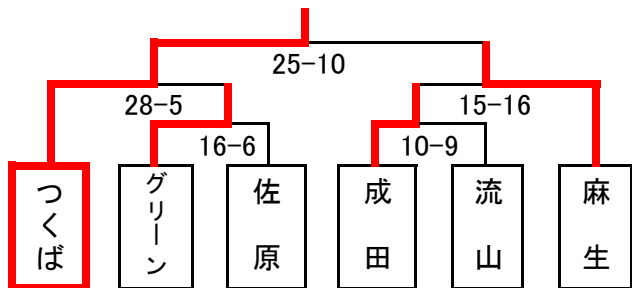

Cリーグ

	水海道	日吉台	グリーン	順位
水海道		5-10	11-6	2
日吉台	10-5		25-3	1
グリーン	6-11	3-25		3

Dリーグ

	山梨	四街道	麻生	佐原	順位
山梨		8-13	15-4	19-5	2
四街道	13-8		29-9	29-0	1
麻生	4-15	9-29		14-3	3
佐原	5-19	0-29	3-14		4

【女子】 試合時間 6-3-6-3-6

Eリーグ

	日吉台	土浦	成田	順位
日吉台		10-5	12-3	1
土浦	5-18		6-6	3
成田	3-12	6-6		2

Fリーグ

	麻生	山梨	市川	順位
麻生		7-10	19-15	2
山梨	10-7		17-4	1
市川	15-19	4-17		3

Gリーグ

	水海道	つくば	佐原	順位
水海道		14-8	20-2	1
つくば	8-14		24-1	2
佐原	2-20	1-24		3

結果

決勝

試合時間 8-3-8-3-8

試合時間 8-3-8-3-8

	土浦	市川	佐原	順位
土浦		7-12	16-0	2
市川	12-7		20-2	1
佐原	0-16	2-20		3