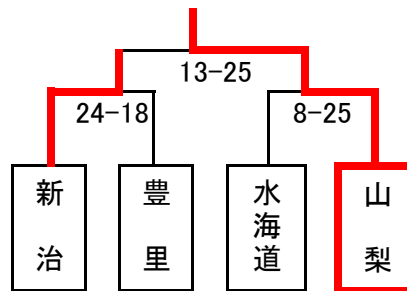

Cリーグ

	水海道	日吉台	グリーン	順位
水海道		5-10	11-6	2
日吉台	10-5		25-3	1
グリーン	6-11	3-25		3

Dリーグ

	山梨	四街道	麻生	佐原	順位
山梨		8-13	15-4	19-5	2
四街道	13-8		29-9	29-0	1
麻生	4-15	9-29		14-3	3
佐原	5-19	0-29	3-14		4

【女子】 試合時間 6-3-6-3-6

Eリーグ

	日吉台	土浦	成田	順位
日吉台		10-5	12-3	1
土浦	5-18		6-6	3
成田	3-12	6-6		2

Fリーグ

	麻生	山梨	市川	順位
麻生		7-10	19-15	2
山梨	10-7		17-4	1
市川	15-19	4-17		3

Gリーグ

	水海道	つくば	佐原	順位
水海道		14-8	20-2	1
つくば	8-14		24-1	2
佐原	2-20	1-24		3

結果

決勝

試合時間 8-3-8-3-8

試合時間 8-3-8-3-8

	土浦	市川	佐原	順位
土浦		7-12	16-0	2
市川	12-7		20-2	1
佐原	0-16	2-20		3