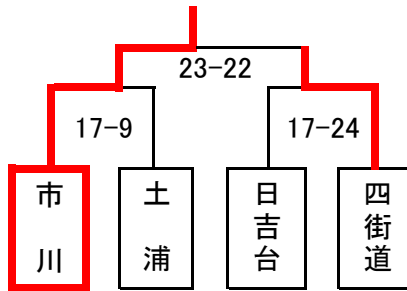

Cリーグ

	水海道	日吉台	グリーン	順位
水海道		5-10	11-6	2
日吉台	10-5		25-3	1
グリーン	6-11	3-25		3

Dリーグ

	山梨	四街道	麻生	佐原	順位
山梨		8-13	15-4	19-5	2
四街道	13-8		29-9	29-0	1
麻生	4-15	9-29		14-3	3
佐原	5-19	0-29	3-14		4

【女子】 試合時間 6-3-6-3-6

Eリーグ

	日吉台	土浦	成田	順位
日吉台		10-5	12-3	1
土浦	5-18		6-6	3
成田	3-12	6-6		2

Fリーグ

	麻生	山梨	市川	順位
麻生		7-10	19-15	2
山梨	10-7		17-4	1
市川	15-19	4-17		3

Gリーグ

	水海道	つくば	佐原	順位
水海道		14-8	20-2	1
つくば	8-14		24-1	2
佐原	2-20	1-24		3

結果

決勝

試合時間 8-3-8-3-8

試合時間 8-3-8-3-8

	土浦	市川	佐原	順位
土浦		7-12	16-0	2
市川	12-7		20-2	1
佐原	0-16	2-20		3