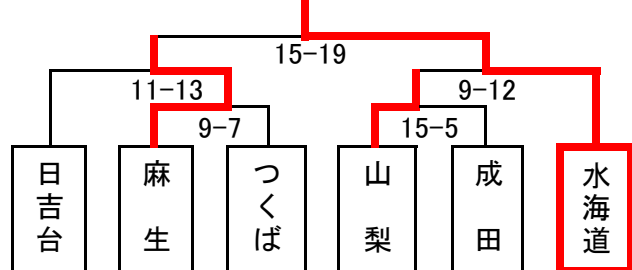

Cリーグ

	水海道	日吉台	グリーン	順位
水海道		5-10	11-6	2
日吉台	10-5		25-3	1
グリーン	6-11	3-25		3

Dリーグ

	山梨	四街道	麻生	佐原	順位
山梨		8-13	15-4	19-5	2
四街道	13-8		29-9	29-0	1
麻生	4-15	9-29		14-3	3
佐原	5-19	0-29	3-14		4

【女子】 試合時間 6-3-6-3-6

Eリーグ

	日吉台	土浦	成田	順位
日吉台		10-5	12-3	1
土浦	5-18		6-6	3
成田	3-12	6-6		2

Fリーグ

	麻生	山梨	市川	順位
麻生		7-10	19-15	2
山梨	10-7		17-4	1
市川	15-19	4-17		3

Gリーグ

	水海道	つくば	佐原	順位
水海道		14-8	20-2	1
つくば	8-14		24-1	2
佐原	2-20	1-24		3

結果

決勝

試合時間 8-3-8-3-8

試合時間 8-3-8-3-8

	土浦	市川	佐原	順位
土浦		7-12	16-0	2
市川	12-7		20-2	1
佐原	0-16	2-20		3