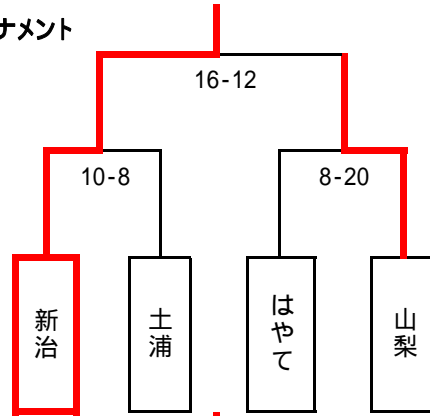

2. ちびっ子の部

22日 予選リーグ 試合時間 6-3-6-3-6分

H リーグ

	新 治	市 川	青葉台	順 位
新 治		19-2	15-8	1
市 川	2-19		6-13	3
青葉台	8-15	13-6		2

I リーグ

	土 浦	流 山	成 田	順 位
土 浦		20-2	22-5	1
流 山	2-20		10-9	2
成 田	5-22	9-10		3

J リーグ

	山 梨	麻 生	四街道	順 位
山 梨		22-2	34-13	1
麻 生	2-22		11-26	3
四街道	13-34	26-11		2

K リーグ

	筑 波	はやて	SKコスモス	日吉台	順 位
筑 波		9-15	10-7	× 試なし	3
はやて	15-9		× 試なし	12-1	1
SKコスモス	7-10	× 試なし		9-20	4
日吉台	× 試なし	1-12	20-9		2

1位トーナメント

2位トーナメント

3位トーナメント