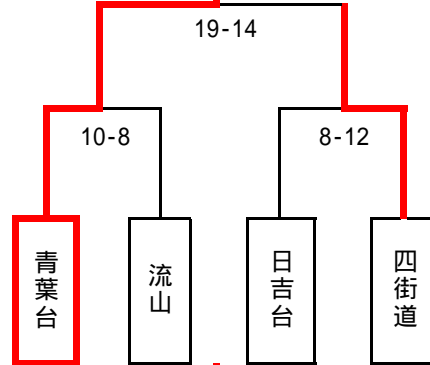

2. ちびっ子の部

22日 予選リーグ 試合時間 6-3-6-3-6分

H リーグ

	新 治	市 川	青葉台	順 位
新 治		19-2	15-8	1
市 川	2-19		6-13	3
青葉台	8-15	13-6		2

I リーグ

	土 浦	流 山	成 田	順 位
土 浦		20-2	22-5	1
流 山	2-20		10-9	2
成 田	5-22	9-10		3

J リーグ

	山 梨	麻 生	四街道	順 位
山 梨		22-2	34-13	1
麻 生	2-22		11-26	3
四街道	13-34	26-11		2

K リーグ

	筑 波	はやて	SKコスモス	日吉台	順 位
筑 波		9-15	10-7	× 試なし	3
はやて	15-9		× 試なし	12-1	1
SKコスモス	7-10	× 試なし		9-20	4
日吉台	× 試なし	1-12	20-9		2

1位トーナメント

2位トーナメント

3位トーナメント