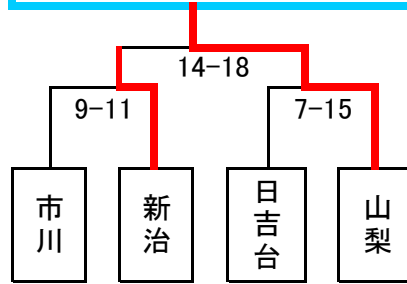

Cリーグ

	日吉台	つくば	千葉EC	順位
日吉台		○12-6	○16-7	1
つくば	×6-12		○18-14	2
千葉ES	×7-16	×14-18		3

Dリーグ

	山梨	土浦	四街道	流山	順位
山梨		○7-4	○23-5	○17-5	1
土浦	×4-7		○17-3	○12-4	2
四街道	×5-23	×3-17		○11-9	3
流山	×5-17	×4-12	×9-11		4

【女子】 試合時間 6-3-6-3-6

Eリーグ

	水海道	市川	豊里	順位
水海道		○12-7	○11-4	1
市川	×7-12		○11-7	2
豊里	×4-11	×7-11		3

Fリーグ

	麻生	日吉台	佐原	順位
麻生		○8-6	○9-4	1
日吉台	×6-8		△6-6	2
佐原	×4-9	△6-6		3

Gリーグ

	土浦	山梨市	成田	千葉ES	順位
土浦		×7-10	×6-7	○9-1	3
山梨市	○10-7		×7-13	○18-0	2
成田	○7-6	○13-7		○21-2	1
千葉ES	×1-9	×0-18	×2-21		4

組み合わせ

決勝 試合時間 8-3-8-3-8

優勝 山梨ハンドボールクラブ

優勝 水海道ハンドボールクラブ