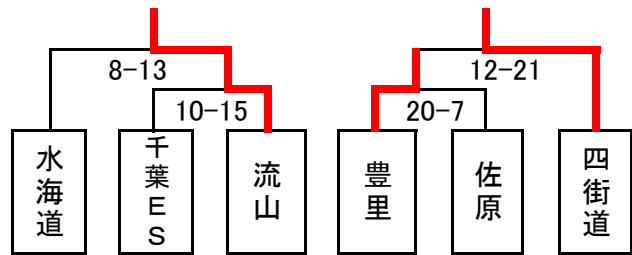

Cリーグ

	日吉台	つくば	千葉EC	順位
日吉台		○12-6	○16-7	1
つくば	×6-12		○18-14	2
千葉ES	×7-16	×14-18		3

Dリーグ

	山梨	土浦	四街道	流山	順位
山梨		○7-4	○23-5	○17-5	1
土浦	×4-7		○17-3	○12-4	2
四街道	×5-23	×3-17		○11-9	3
流山	×5-17	×4-12	×9-11		4

【女子】 試合時間 6-3-6-3-6

Eリーグ

	水海道	市川	豊里	順位
水海道		○12-7	○11-4	1
市川	×7-12		○11-7	2
豊里	×4-11	×7-11		3

Fリーグ

	麻生	日吉台	佐原	順位
麻生		○8-6	○9-4	1
日吉台	×6-8		△6-6	2
佐原	×4-9	△6-6		3

Gリーグ

	土浦	山梨市	成田	千葉ES	順位
土浦		×7-10	×6-7	○9-1	3
山梨市	○10-7		×7-13	○18-0	2
成田	○7-6	○13-7		○21-2	1
千葉ES	×1-9	×0-18	×2-21		4

組み合わせ

決勝 試合時間 8-3-8-3-8

優勝 山梨ハンドボールクラブ

優勝 水海道ハンドボールクラブ