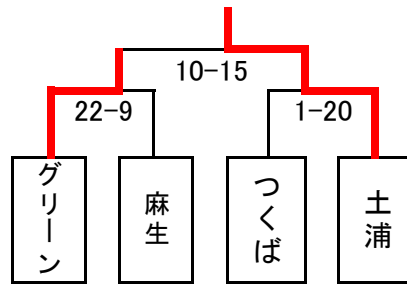

Cリーグ

	日吉台	つくば	千葉EC	順位
日吉台		○12-6	○16-7	1
つくば	×6-12		○18-14	2
千葉ES	×7-16	×14-18		3

Dリーグ

	山梨	土浦	四街道	流山	順位
山梨		○7-4	○23-5	○17-5	1
土浦	×4-7		○17-3	○12-4	2
四街道	×5-23	×3-17		○11-9	3
流山	×5-17	×4-12	×9-11		4

【女子】 試合時間 6-3-6-3-6

Eリーグ

	水海道	市川	豊里	順位
水海道		○12-7	○11-4	1
市川	×7-12		○11-7	2
豊里	×4-11	×7-11		3

Fリーグ

	麻生	日吉台	佐原	順位
麻生		○8-6	○9-4	1
日吉台	×6-8		△6-6	2
佐原	×4-9	△6-6		3

Gリーグ

	土浦	山梨市	成田	千葉ES	順位
土浦		×7-10	×6-7	○9-1	3
山梨市	○10-7		×7-13	○18-0	2
成田	○7-6	○13-7		○21-2	1
千葉ES	×1-9	×0-18	×2-21		4

組み合わせ

決勝 試合時間 8-3-8-3-8

優勝 山梨ハンドボールクラブ

優勝 水海道ハンドボールクラブ