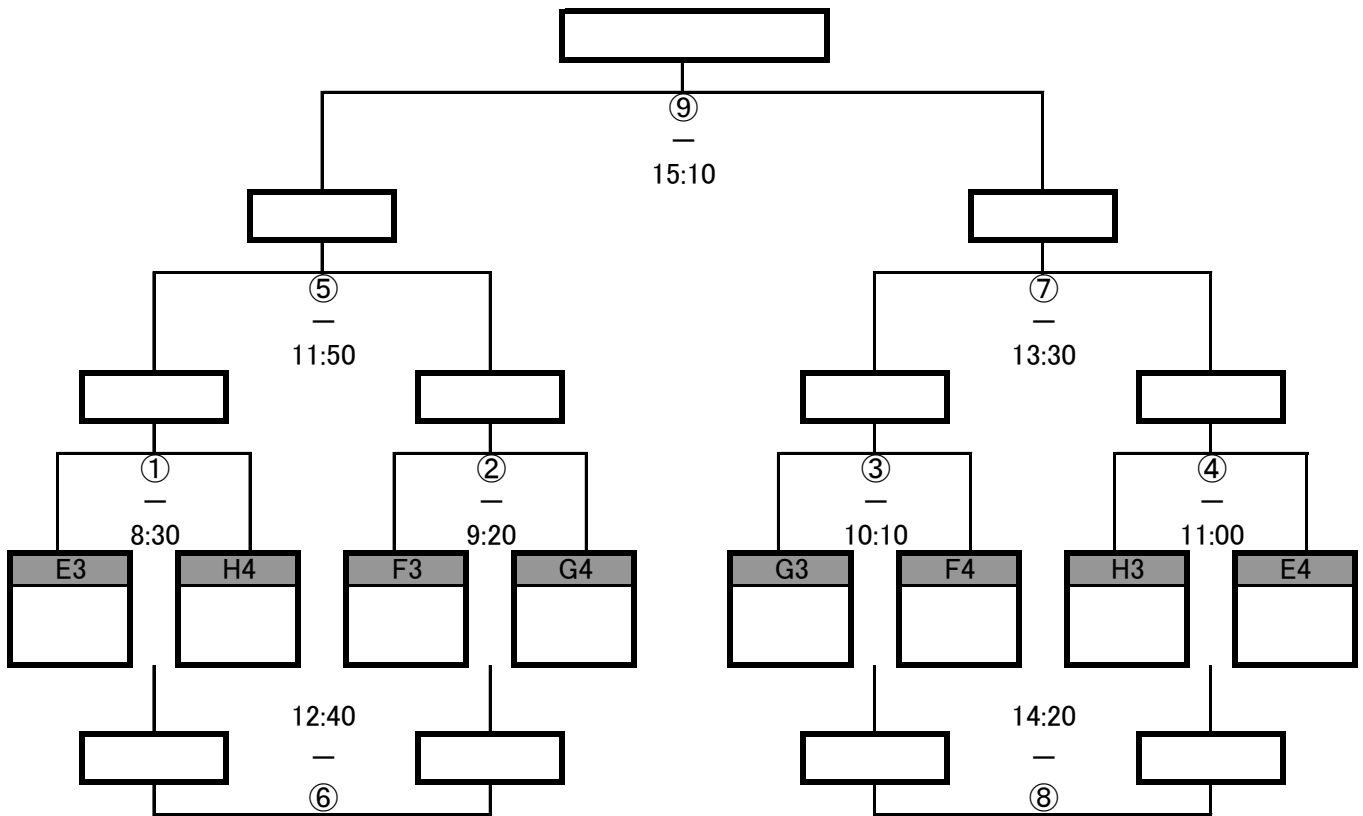

■ ブンデス/3位・4位グループ トーナメント ■

◇ Dコート 2日目 ◇

	試合時間	チーム名	対戦成績	チーム名	審判
①	8:30		(—)		③
②	9:20		(—)		④
③	10:10		(—)		①
④	11:00		(—)		②
⑤	11:50		(—)		⑦
⑥	12:40		(—)		⑧
⑦	13:30		(—)		⑤
⑧	14:20		(—)		⑥
⑨	15:10		(—)		⑤と⑦負け