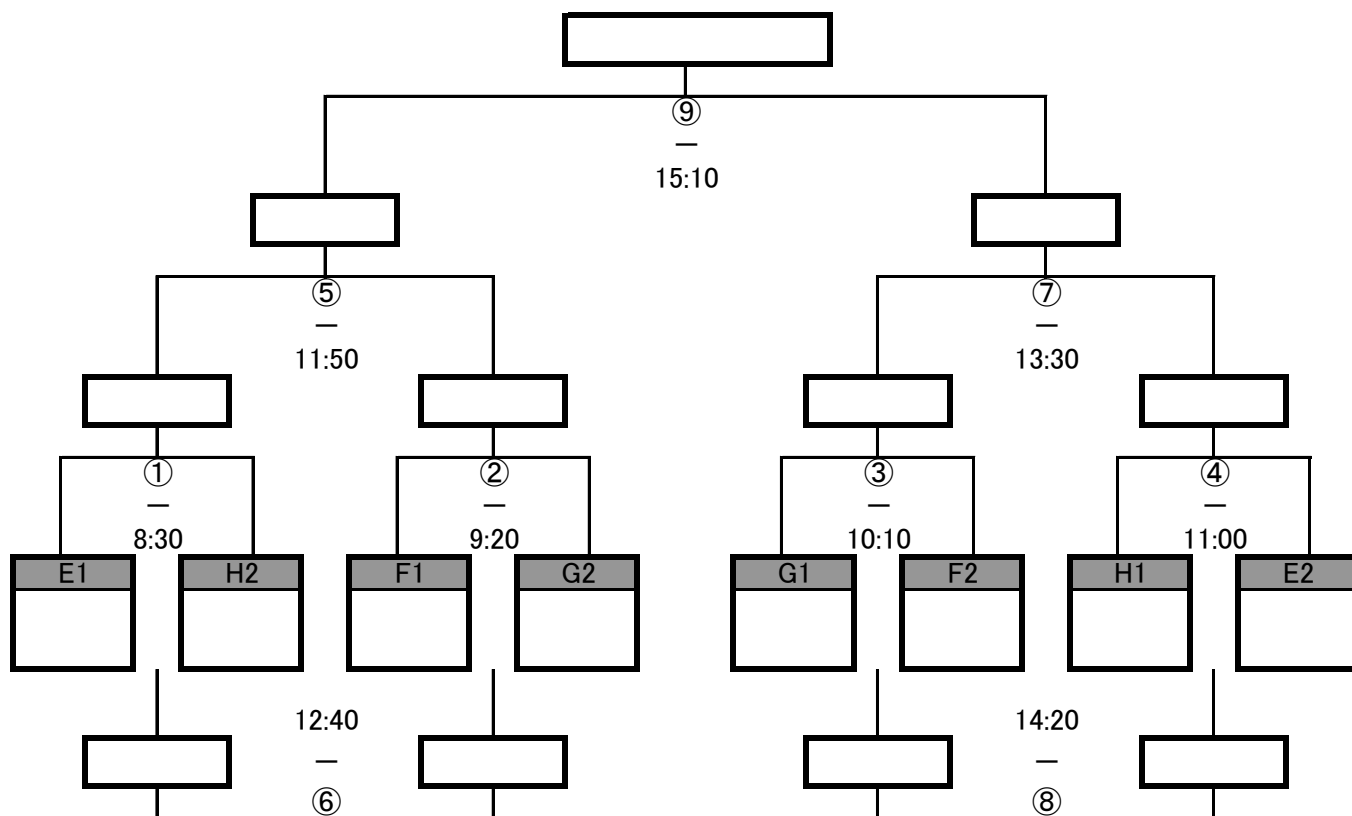

■ ブンデス/1位・2位グループ トーナメント ■

◇ Cコート 2日目 ◇

	試合時間	チーム名	対戦成績	チーム名	審判
①	8:30		(—)		③
②	9:20		(—)		④
③	10:10		(—)		①
④	11:00		(—)		②
⑤	11:50		(—)		⑦
⑥	12:40		(—)		⑧
⑦	13:30		(—)		⑤
⑧	14:20		(—)		⑥
⑨	15:10		(—)		⑤と⑦負け