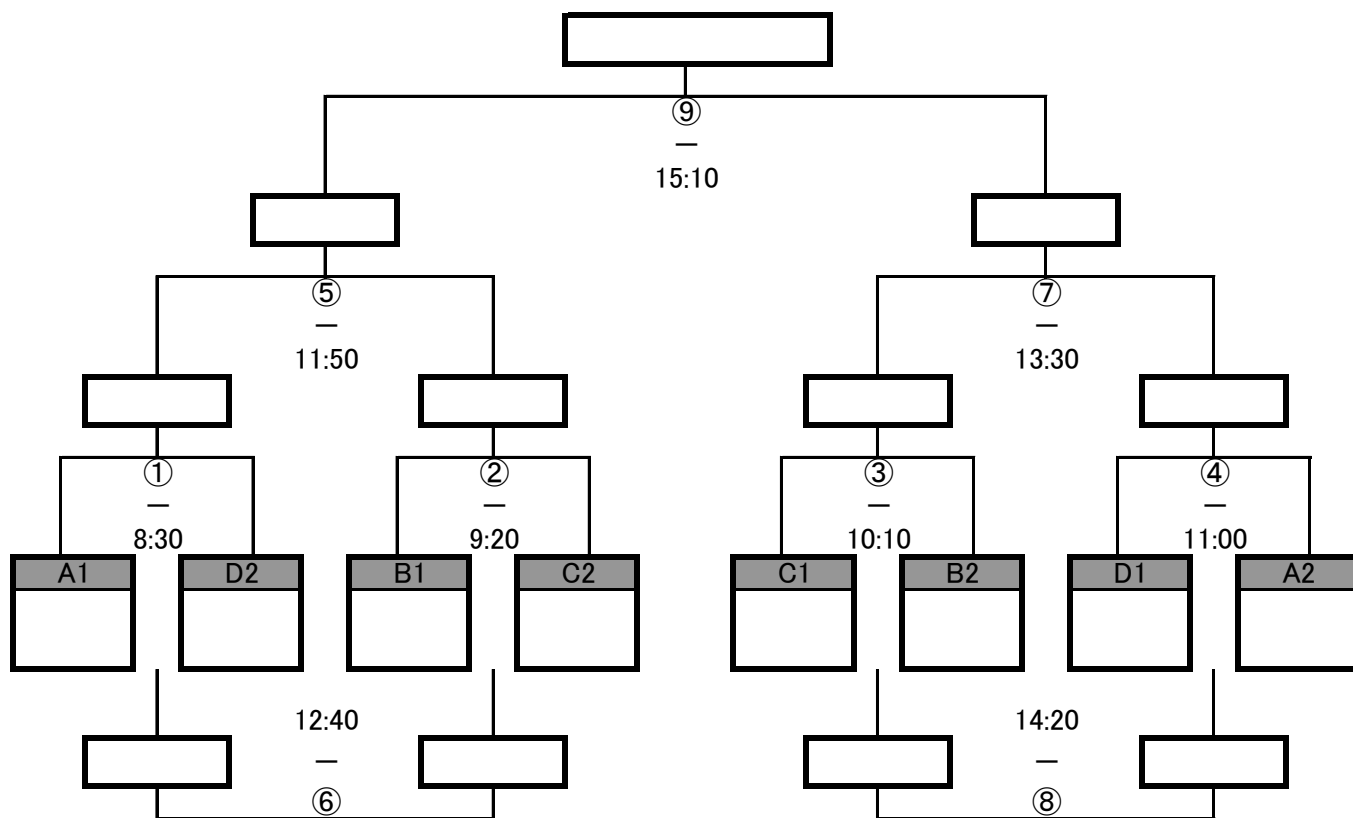

■ プレミア/1位・2位グループ トーナメント ■

◇ Aコート 2日目 ◇

	試合時間	チーム名	対戦成績	チーム名	審判
①	8:30		(ー)		③
②	9:20		(ー)		④
③	10:10		(ー)		①
④	11:00		(ー)		②
⑤	11:50		(ー)		⑦
⑥	12:40		(ー)		⑧
⑦	13:30		(ー)		⑤
⑧	14:20		(ー)		⑥
⑨	15:10		(ー)		本部

■ プレミア/3位・4位グループ トーナメント ■

◇ Bコート 2日目 ◇

	試合時間	チーム名	対戦成績	チーム名	審判
①	8:30		(ー)		③
②	9:20		(ー)		④
③	10:10		(ー)		①
④	11:00		(ー)		②
⑤	11:50		(ー)		⑦
⑥	12:40		(ー)		⑧
⑦	13:30		(ー)		⑤
⑧	14:20		(ー)		⑥
⑨	15:10		(ー)		⑤と⑦負け