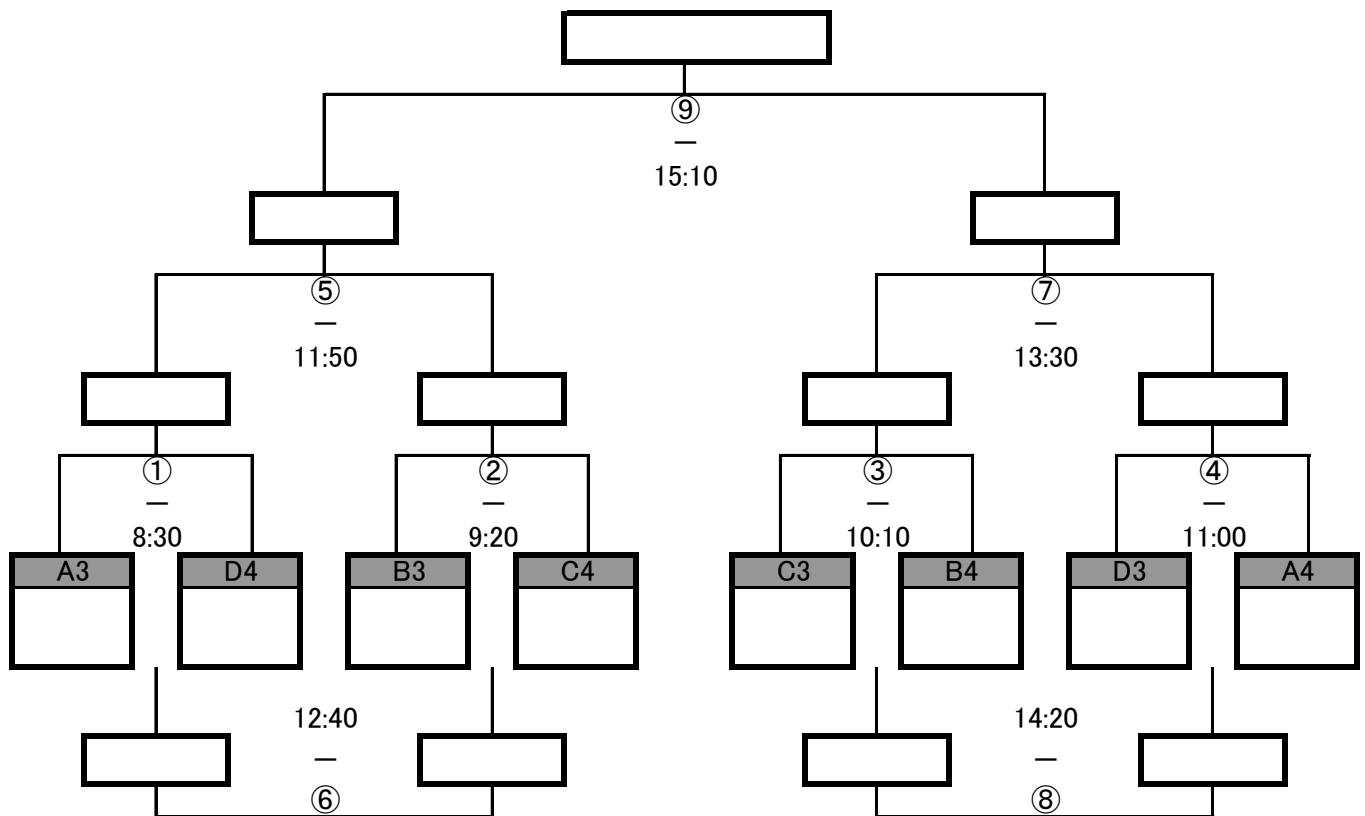

■ プレミア/1位・2位グループ トーナメント ■

◇ Aコート 2日目 ◇

	試合時間	チーム名	対戦成績	チーム名	審判
①	8:30		(ー)		③
②	9:20		(ー)		④
③	10:10		(ー)		①
④	11:00		(ー)		②
⑤	11:50		(ー)		⑦
⑥	12:40		(ー)		⑧
⑦	13:30		(ー)		⑤
⑧	14:20		(ー)		⑥
⑨	15:10		(ー)		本部

■ プレミア/3位・4位グループ トーナメント ■

◇ Bコート 2日目 ◇

	試合時間	チーム名	対戦成績	チーム名	審判
①	8:30		(ー)		③
②	9:20		(ー)		④
③	10:10		(ー)		①
④	11:00		(ー)		②
⑤	11:50		(ー)		⑦
⑥	12:40		(ー)		⑧
⑦	13:30		(ー)		⑤
⑧	14:20		(ー)		⑥
⑨	15:10		(ー)		⑤と⑦負け